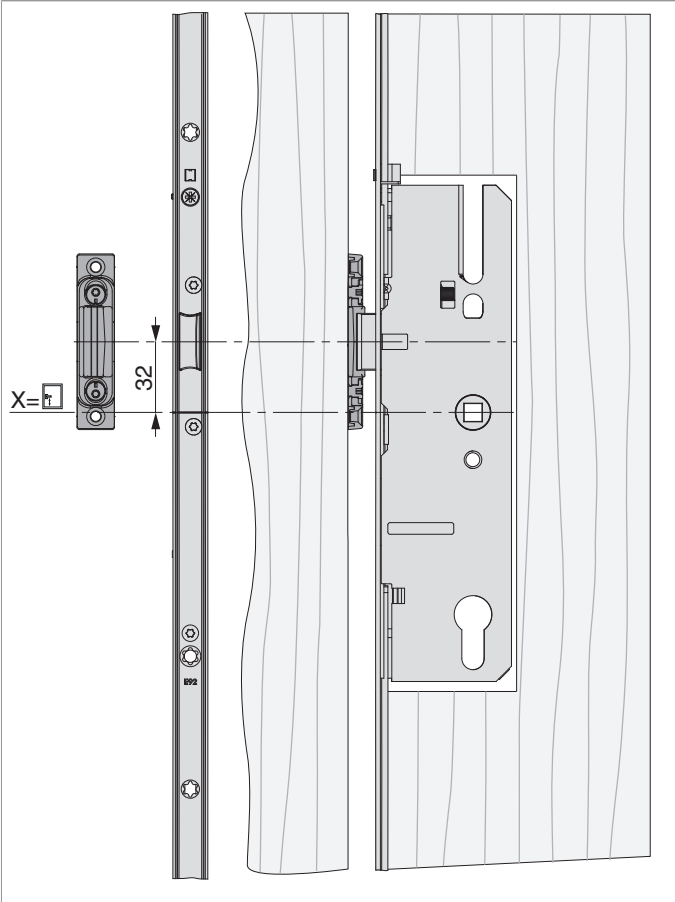

94322 - Fallenschließteil für Euronut 6/8/4 einstellbar Silber

		L	B	H			N ^o
Silber	Fallenschließteil für Euronut 6/8/4 einstellbar	80	17	6,5	2	50	94322

Positionierung der Schließteile

Schließteile B-TV

94322 - Fallenschließteil für Euronut 6/8/4 einstellbar Silber

Bohr- und Fräsbild

Schließteile B-TV