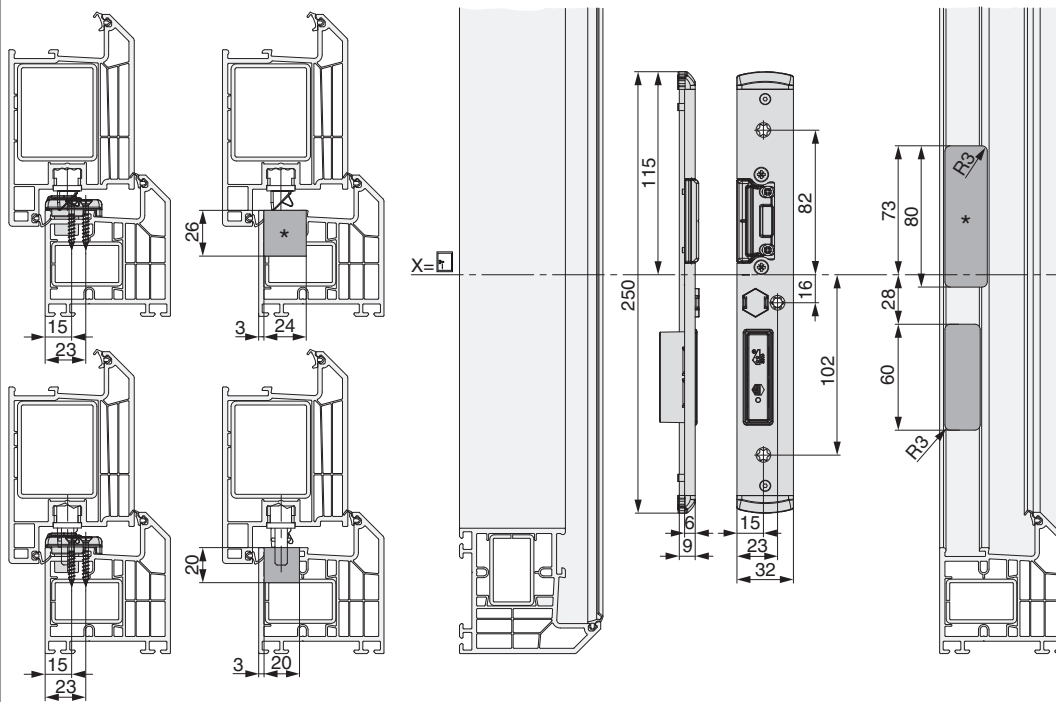

219252 - Fallen- und Riegelschließteil A-TS rechts für PVC U-6/32/9 Silber

		L		B			No
Fallen- und Riegelschließteil A-TS rechts für PVC U-6/32/9 Silber	rechts	250	6	32	9	20	219252 ¹⁾

¹⁾ Mit E-Öffner 478680 verwendbar

Positionierung der Schließteile

Bohr- und Fräsbild

Fallen- und Riegelschließteile

* Fräsung wird nur bei Verwendung eines E-Öffners benötigt.