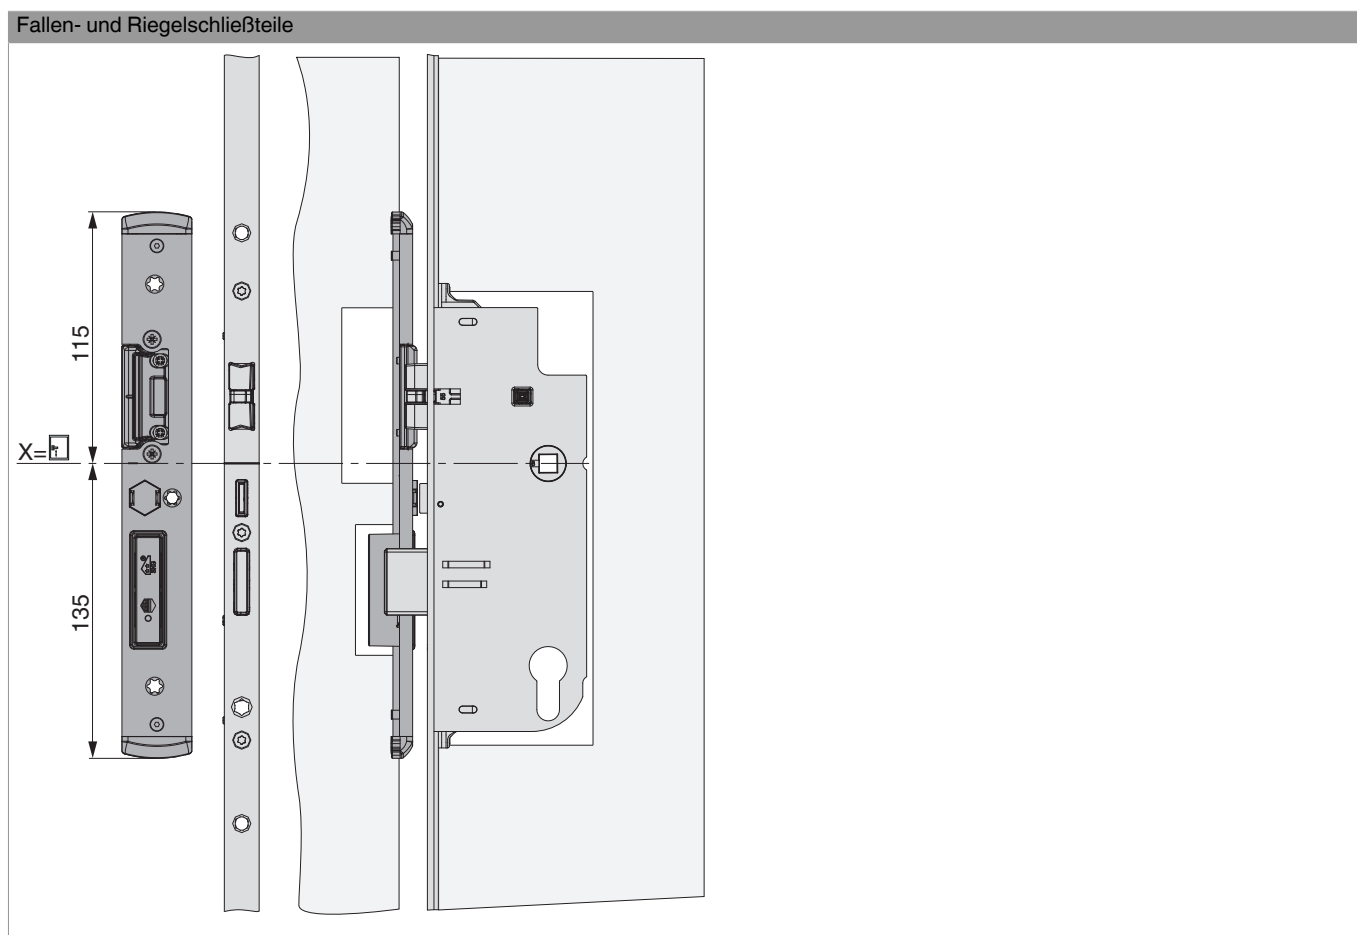

219252 - Fallen- und Riegelschließteil A-TS rechts für PVC U-6/32/9 Silber

		L		B			No
Fallen- und Riegelschließteil A-TS rechts für PVC U-6/32/9 Silber	rechts	250	6	32	9	20	219252 ¹⁾

¹⁾ Mit E-Öffner 478680 verwendbar

Positionierung der Schließteile

Bohr- und Fräsbild

Fallen- und Riegelschließteile

* Fräsung wird nur bei Verwendung eines E-Öffners benötigt.