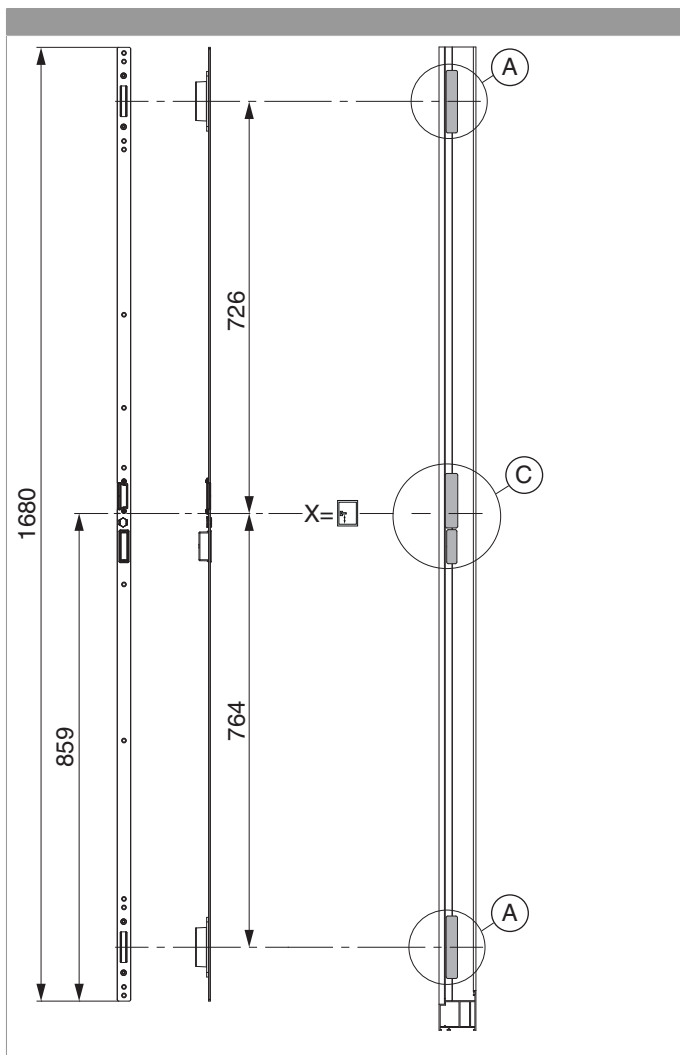

219038 - Schließteileiste 2MF-HO rechts für Alu F-3/24/3 Silber

					B		L			N^o
Silber	rechts	Schließteileiste für Alu	2MF-HO	3	24	3	1.680	13	5	219038 ¹⁾

¹⁾ Mit E-Öffner 478680 verwendbar

Positionierung der Schließteileiste

Bohr- und Fräsbild

Detail A

219038 - Schließteileiste 2MF-HO rechts für Alu F-3/24/3
Silber

Detail C