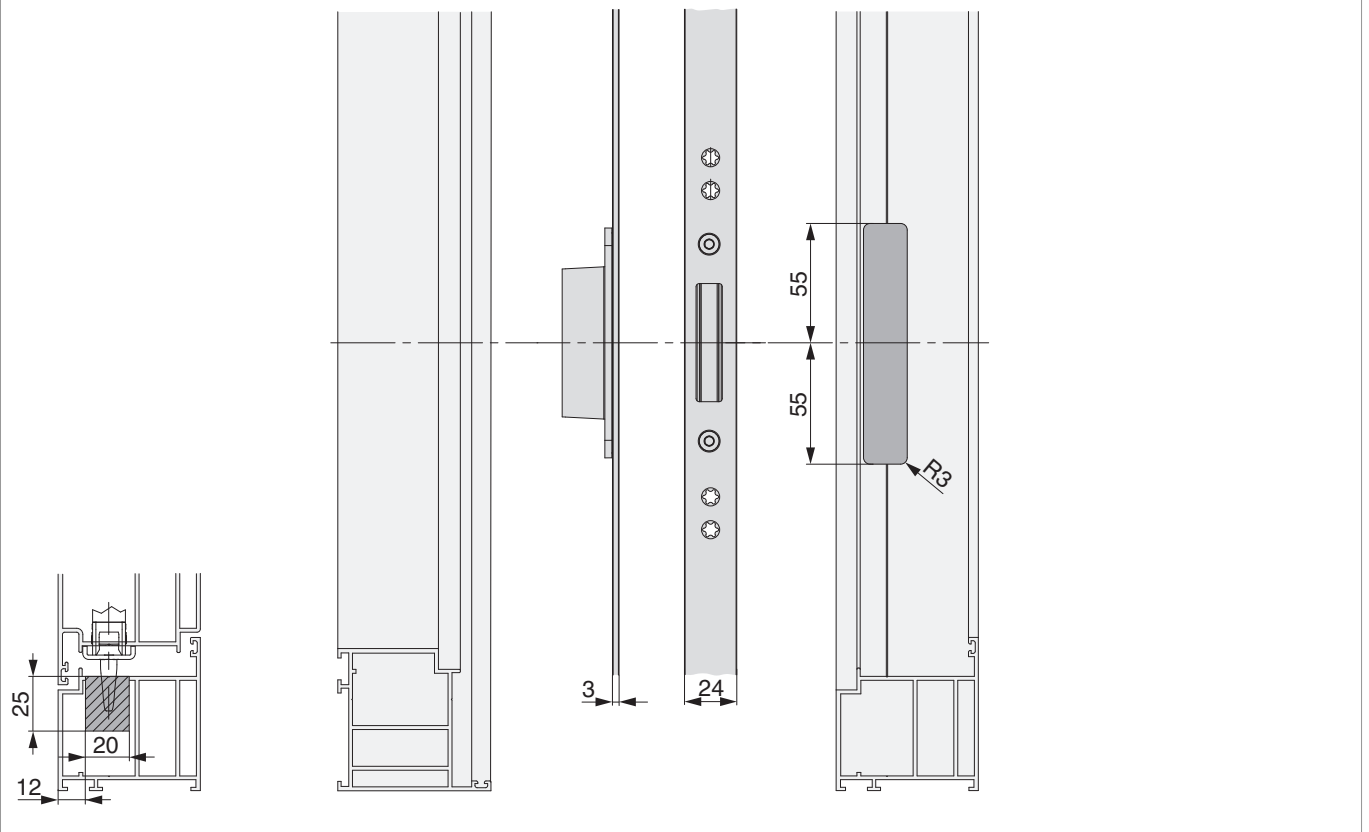

219038 - Schließteileiste 2MF-HO rechts für Alu F-3/24/3 Silber

					B		L			N^o
Silber	rechts	Schließteileiste für Alu	2MF-HO	3	24	3	1.680	13	5	219038 ¹⁾

¹⁾ Mit E-Öffner 478680 verwendbar

Positionierung der Schließteileiste

Bohr- und Fräsbild

Detail A

219038 - Schließteileiste 2MF-HO rechts für Alu F-3/24/3
Silber

Detail C