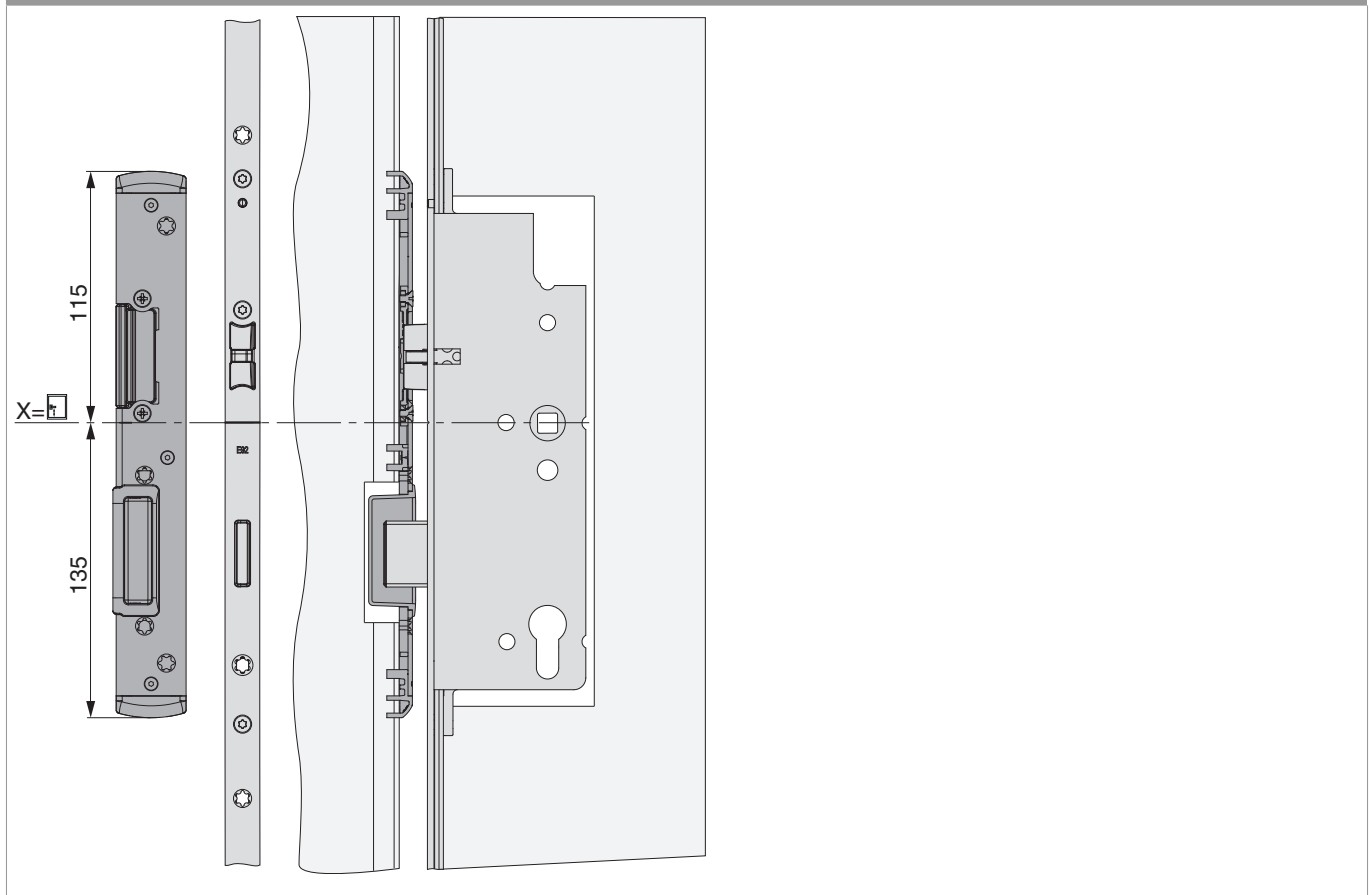

219258 - Fallen- und Riegelschließteil A-TS rechts für PVC U-6/32/6 Silber

			L	B	H			No
Silber	rechts	Fallen- und Riegelschließteil A-TS für PVC	250	32	8	3	20	219258

Positionierung der Schließteile

Fallen- und Riegelschließteile

219258 - Fallen- und Riegelschließteil A-TS rechts für PVC U-6/32/6 Silber

Bohr- und Fräsbild

Fallen- und Riegelschließteile