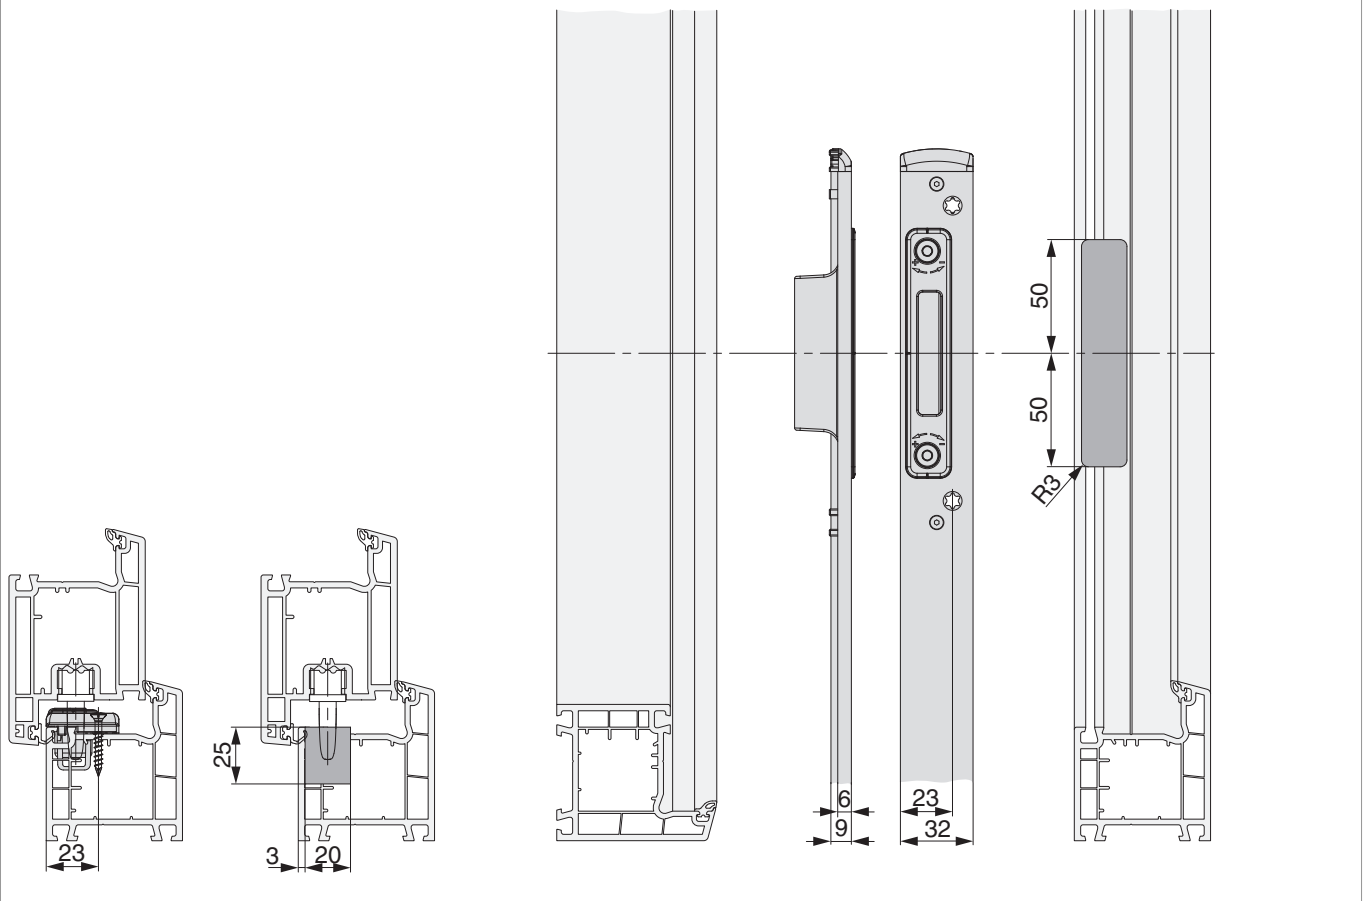

219429 - Schließteileiste 2MF-HO rechts für PVC U-6/32/9 Silber

		L		B			N ^o
Schließteileiste 2MF-HO rechts für PVC U-6/32/9 Silber	rechts	1.670	6	32	9	5	219429 ¹⁾

¹⁾ Mit E-Öffner 478680 verwendbar

Positionierung der Schließteileiste

Bohr- und Fräsbild

Detail A

219429 - Schließteileiste 2MF-HO rechts für PVC U-6/32/9
Silber

Detail B