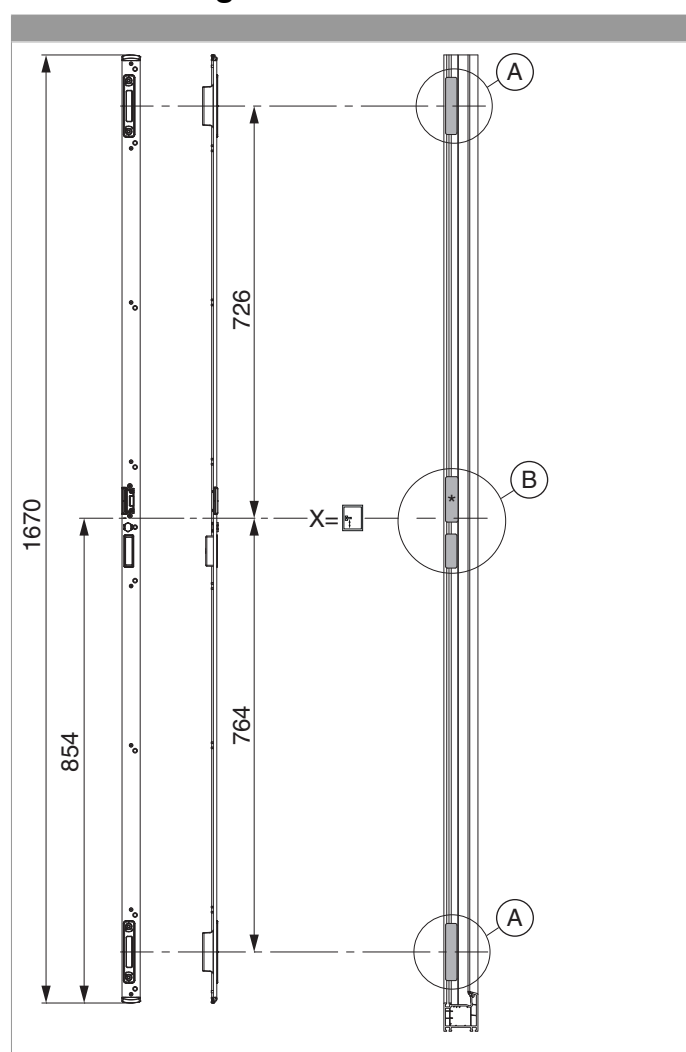

219429 - Schließteileiste 2MF-HO rechts für PVC U-6/32/9 Silber

		L		B			N ^o
Schließteileiste 2MF-HO rechts für PVC U-6/32/9 Silber	rechts	1.670	6	32	9	5	219429 ¹⁾

¹⁾ Mit E-Öffner 478680 verwendbar

Positionierung der Schließteileiste

Bohr- und Fräsbild

Detail A

219429 - Schließteileiste 2MF-HO rechts für PVC U-6/32/9
Silber

Detail B