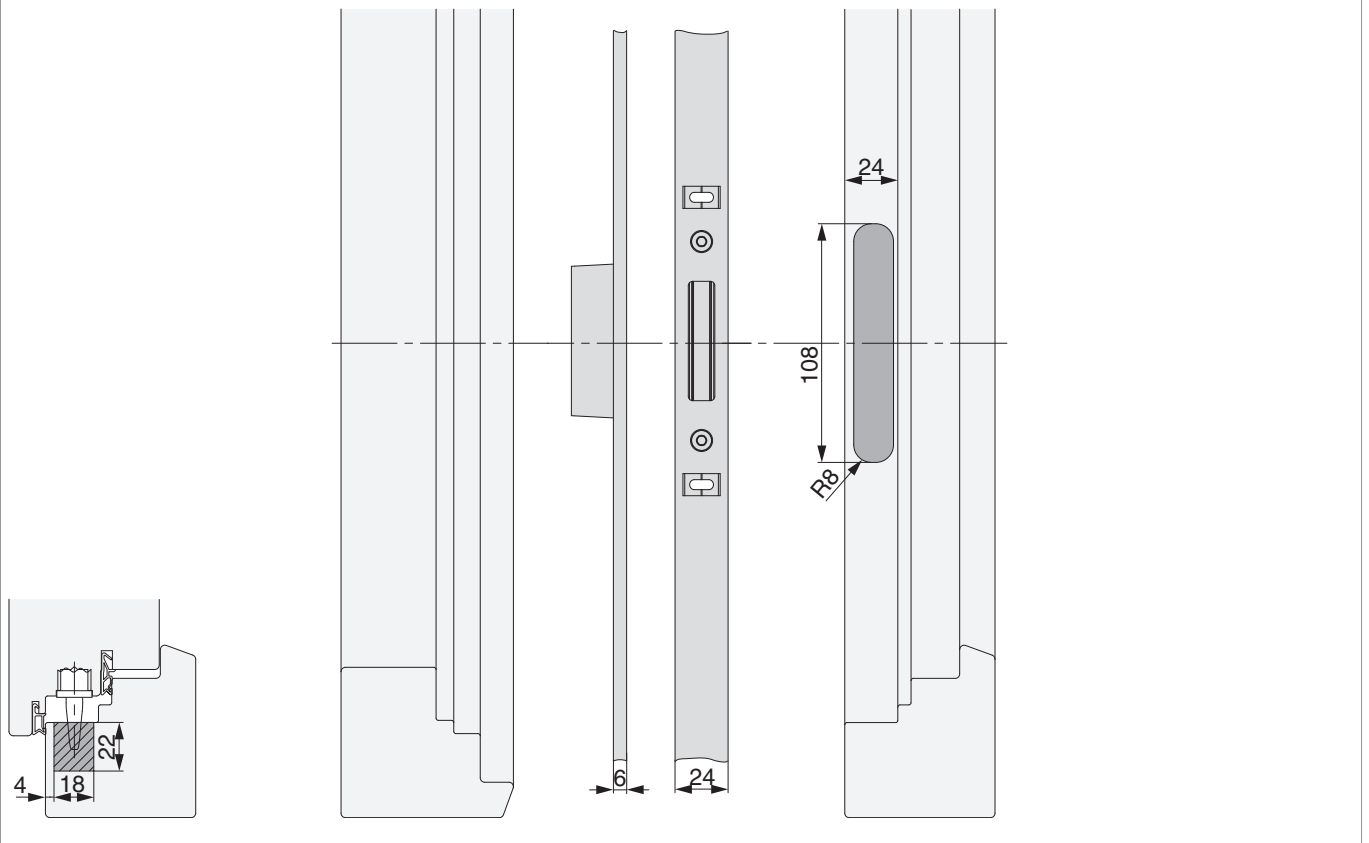

224651 - Schließteileleiste 2MF-HO K+980 rechts FT24 13V U-6/24/6 Silber

					B		L			No
Silber	rechts	Schließteileleiste FT24 13V	2MF-HO K+980	6	24	6	2.200	11	5	224651 ^{1) 2)}

¹⁾ Wird verwendet bei Türschloss A-TS

²⁾ Kann mit Schraubabdeckung 362704 verwendet werden

Positionierung der Schließteileleiste

224651 - Schließteilleiste 2MF-HO K+980 rechts FT24 13V
U-6/24/6 Silber

Bohr- und Fräsbild

Detail A

224651 - Schließteileiste 2MF-HO K+980 rechts FT24 13V
U-6/24/6 Silber