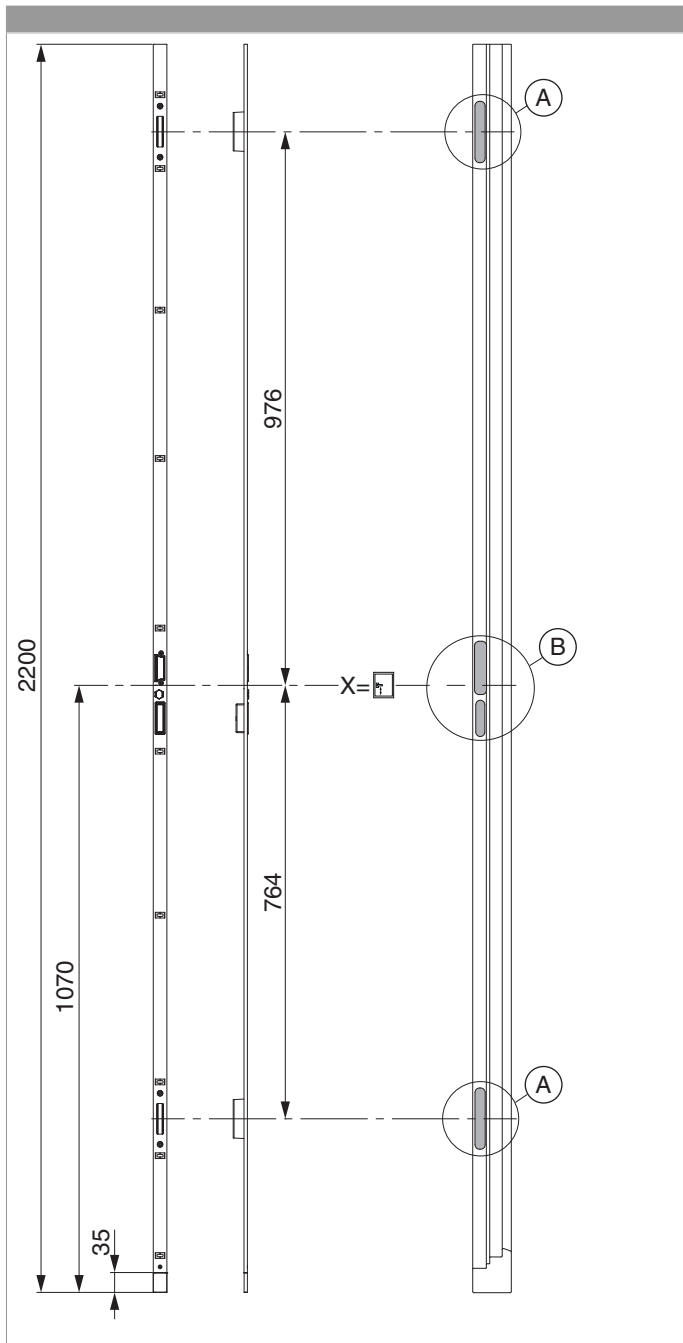

224651 - Schließteileleiste 2MF-HO K+980 rechts FT24 13V U-6/24/6 Silber

					B		L			No
Silber	rechts	Schließteileleiste FT24 13V	2MF-HO K+980	6	24	6	2.200	11	5	224651 ^{1) 2)}

¹⁾ Wird verwendet bei Türschloss A-TS

²⁾ Kann mit Schraubabdeckung 362704 verwendet werden

Positionierung der Schließteileleiste

224651 - Schließteilleiste 2MF-HO K+980 rechts FT24 13V
U-6/24/6 Silber

Bohr- und Fräsbild

Detail A

224651 - Schließteileiste 2MF-HO K+980 rechts FT24 13V
U-6/24/6 Silber

Detail B