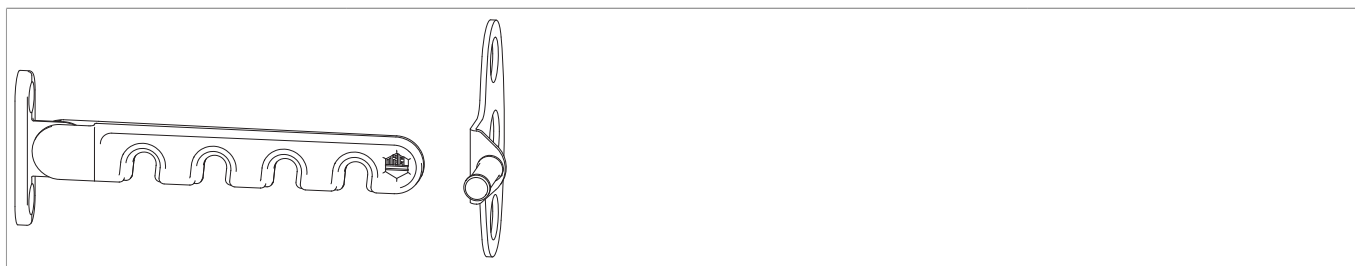

101672 - Lüftungssteller li/re für Griffbefestigung RHAPSODY Verkehrsweiß RAL 9016

Technische Zeichnung

| | | | | |
|-----------------------|-------|-------------------------------|----|-----------|
| | | | | No |
| Verkehrsweiß RAL 9016 | li/re | für Griffbefestigung RHAPSODY | 50 | 101672 |

Eigenschaften und Vorteile

- Zusätzliche Lüftungsstellung für Dreh- und Drehkipfenster.
- einfach nachrüstbar
- links und rechts verwendbar
- 4 Raststellungen

Montage