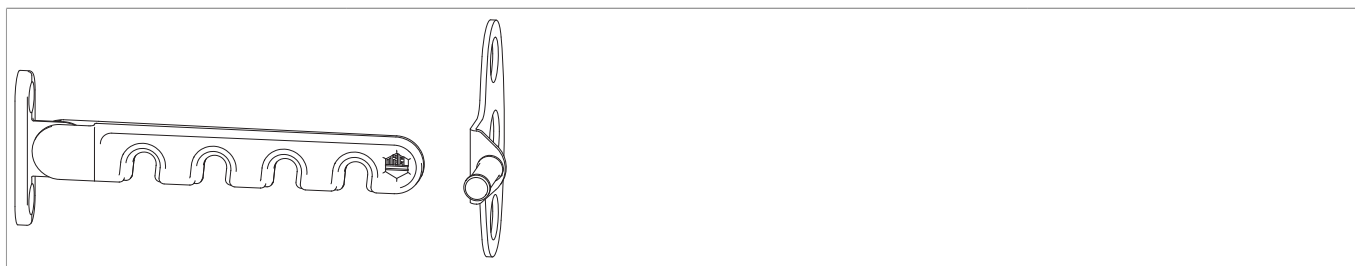

101674 - Lüftungssteller li/re für Griffbefestigung RHAPSODY Perlhellgrau RAL 9022

Technische Zeichnung

				No
Perlhellgrau RAL 9022	li/re	für Griffbefestigung RHAPSODY	50	101674

Eigenschaften und Vorteile