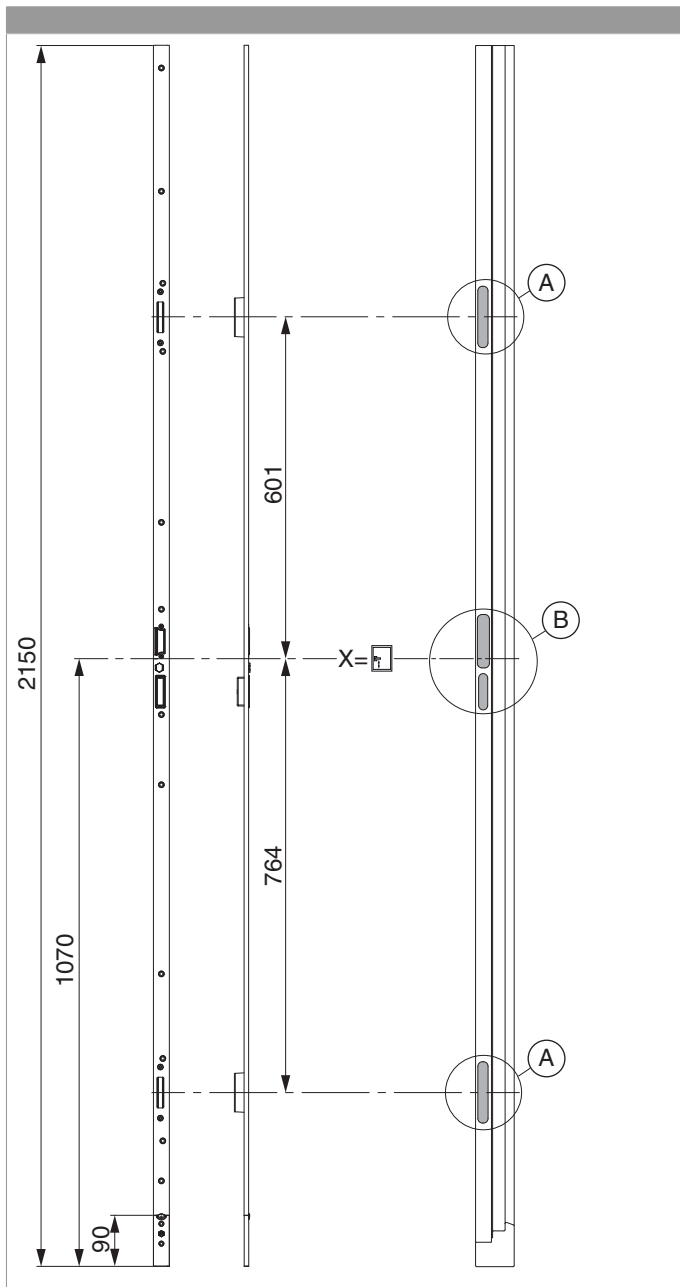

104106 - Schließteileleiste 2MF-HO K+605 rechts FT28 13V U-8/28/8 Silber

					B		L			No
Silber	rechts	Schließteileleiste FT28 13V	2MF-HO K+605	8	28	8	2.150	14	5	104106 ¹⁾

¹⁾ Wird verwendet bei Türschloss A-TS

Positionierung der Schließteileleiste

104106 - Schließteilleiste 2MF-HO K+605 rechts FT28 13V
U-8/28/8 Silber

Bohr- und Fräsbild

Detail A

104106 - Schließteileiste 2MF-HO K+605 rechts FT28 13V
U-8/28/8 Silber

Detail B