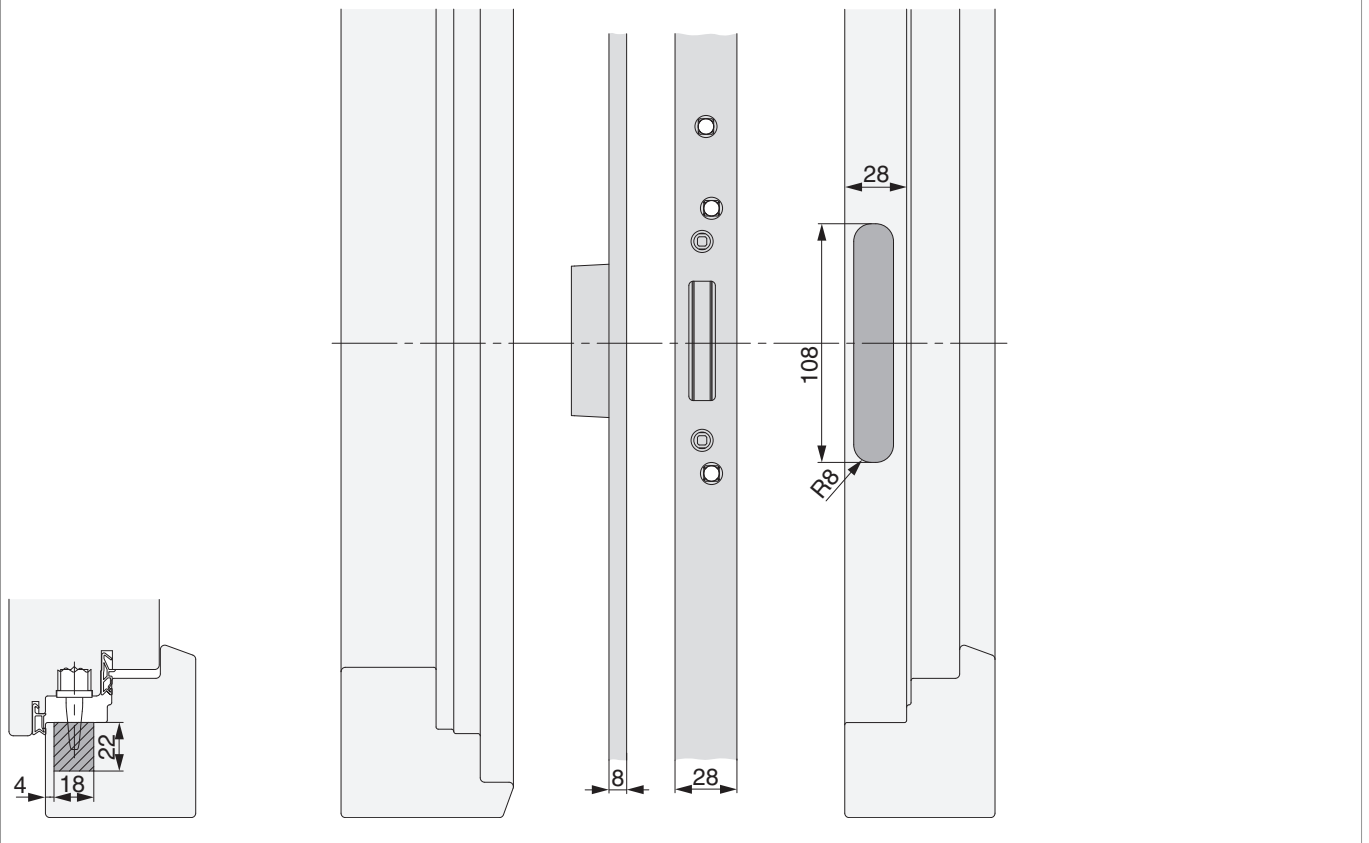

104106 - Schließteileleiste 2MF-HO K+605 rechts FT28 13V U-8/28/8 Silber

					B		L			No
Silber	rechts	Schließteileleiste FT28 13V	2MF-HO K+605	8	28	8	2.150	14	5	104106 ¹⁾

¹⁾ Wird verwendet bei Türschloss A-TS

Positionierung der Schließteileleiste

104106 - Schließteilleiste 2MF-HO K+605 rechts FT28 13V
U-8/28/8 Silber

Bohr- und Fräsbild

Detail A

104106 - Schließteileiste 2MF-HO K+605 rechts FT28 13V
U-8/28/8 Silber