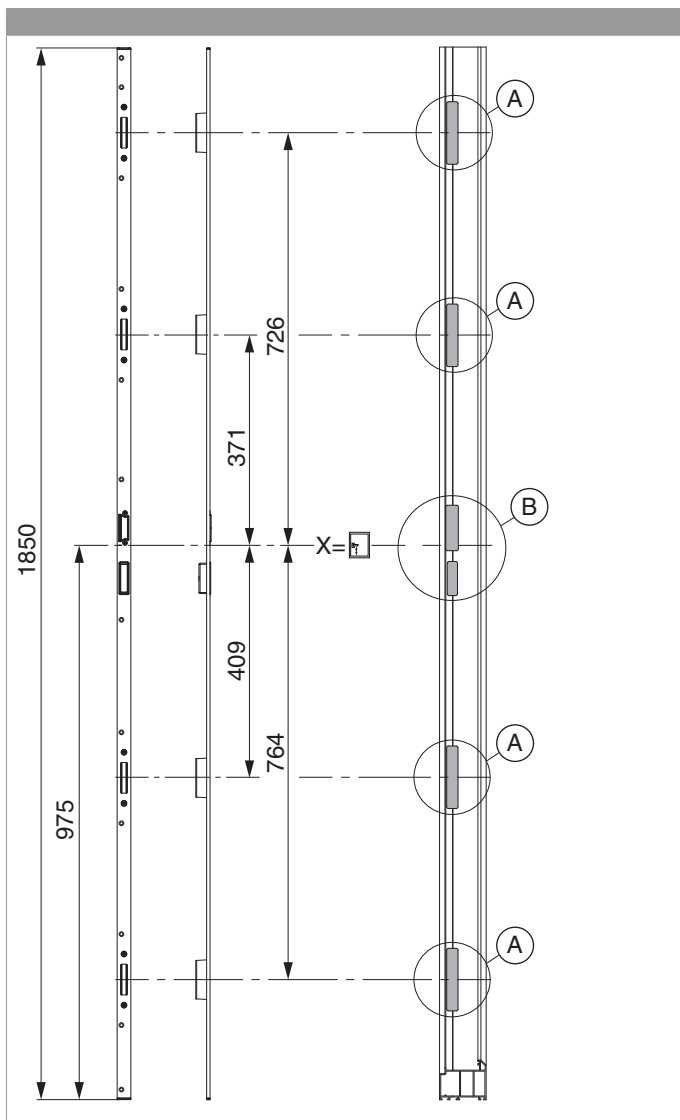

208470 - Schließteileleiste 4HO-BO rechts U-6/24/6 Silber

					B		H	L			N^o
Silber	rechts	Schließteileleiste	4HO-BO	6	24	6	6	1.850	12	5	208470 ¹⁾

¹⁾ Mit E-Öffner 478682 verwendbar

Positionierung der Schließteileleiste

208470 - Schließteileiste 4HO-BO rechts U-6/24/6 Silber

Bohr- und Fräsbild

Detail A