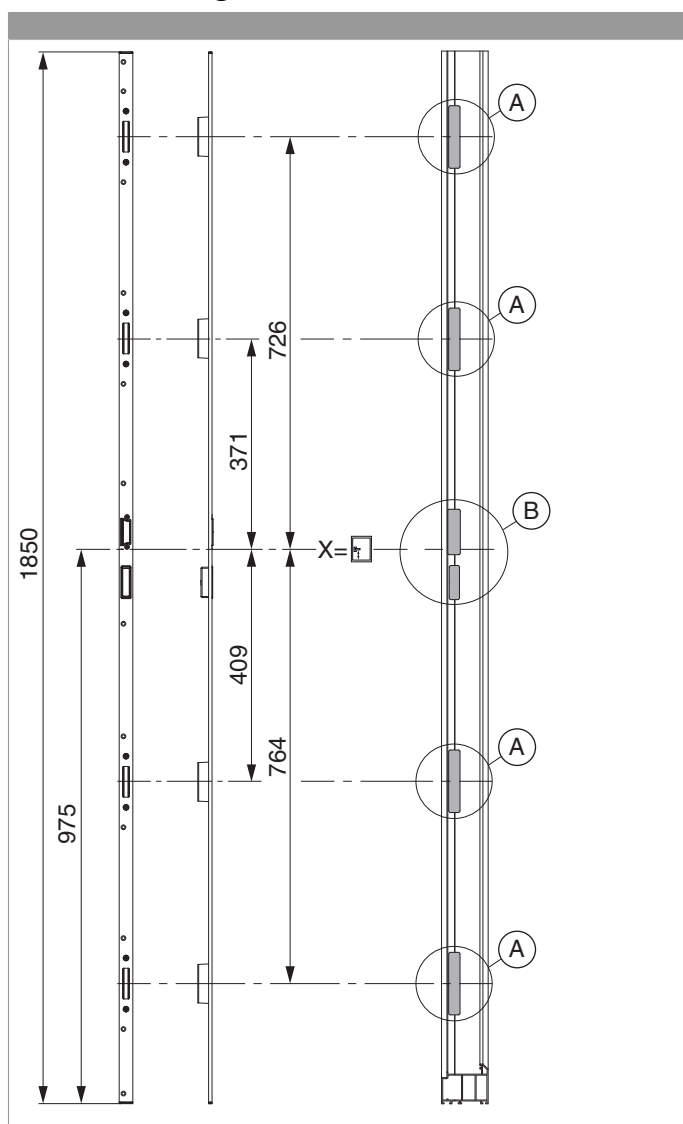

## 208471 - Schließteileleiste 4HO-BO links U-6/24/6 Silber

					<b>B</b>		<b>H</b>	<b>L</b>			<b>N<sup>o</sup></b>
Silber	links	Schließteileleiste	4HO-BO	6	24	6	6	1.850	12	5	208471 <sup>1)</sup>

<sup>1)</sup> Mit E-Öffner 478682 verwendbar

### Positionierung der Schließteileleiste

## 208471 - Schließteileiste 4HO-BO links U-6/24/6 Silber

### Bohr- und Fräsbild

Detail A