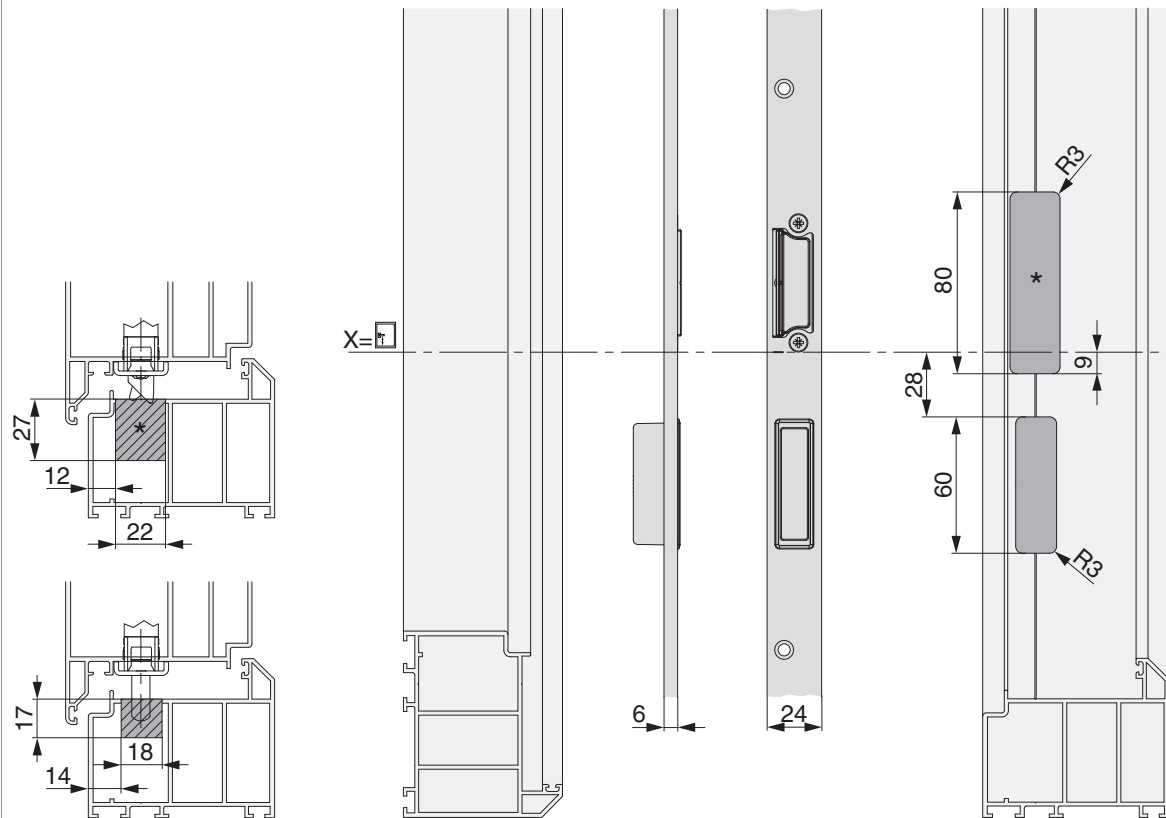

### Positionierung der Schließteileleiste

### Bohr- und Fräsbild

Detail A

## 208471 - Schließteileiste 4HO-BO links U-6/24/6 Silber

Detail B

\* Fräsung wird nur bei Verwendung eines E-Öffners benötigt.