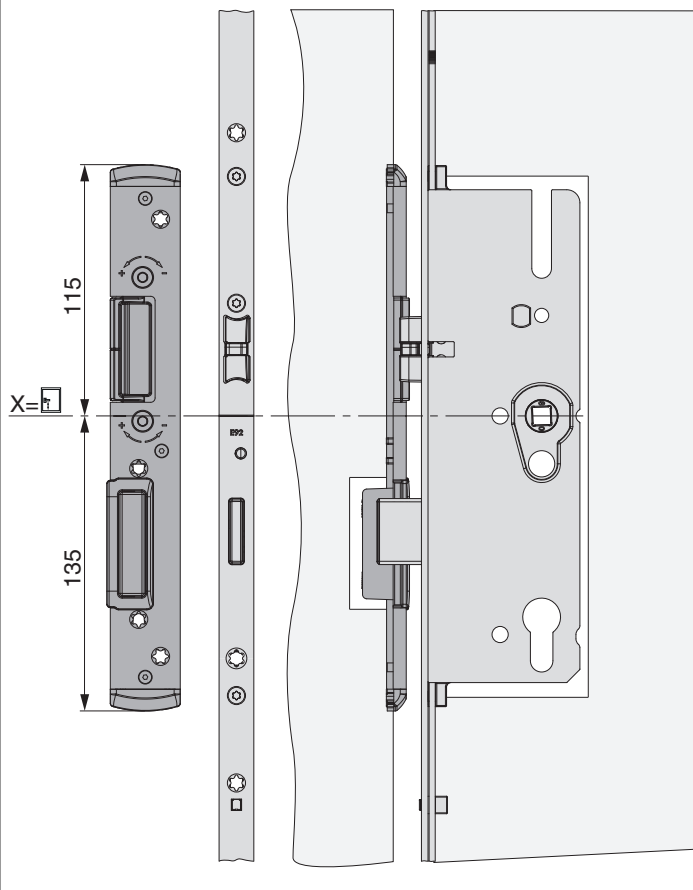

## 209114 - Fallen- und Riegelschließteil EH für E-Öffner rechts für PVC U-6/32/9 Silber

		L		B			No
Fallen- und Riegelschließteil EH für E-Öffner rechts für PVC U-6/32/9 Silber	rechts	250	6	32	9	20	209114 <sup>1)</sup>

<sup>1)</sup> Mit E-Öffner 478680 verwendbar

### Positionierung der Schließteile

Fallen- und Riegelschließteile

### Bohr- und Fräsbild

Fallen- und Riegelschließteile