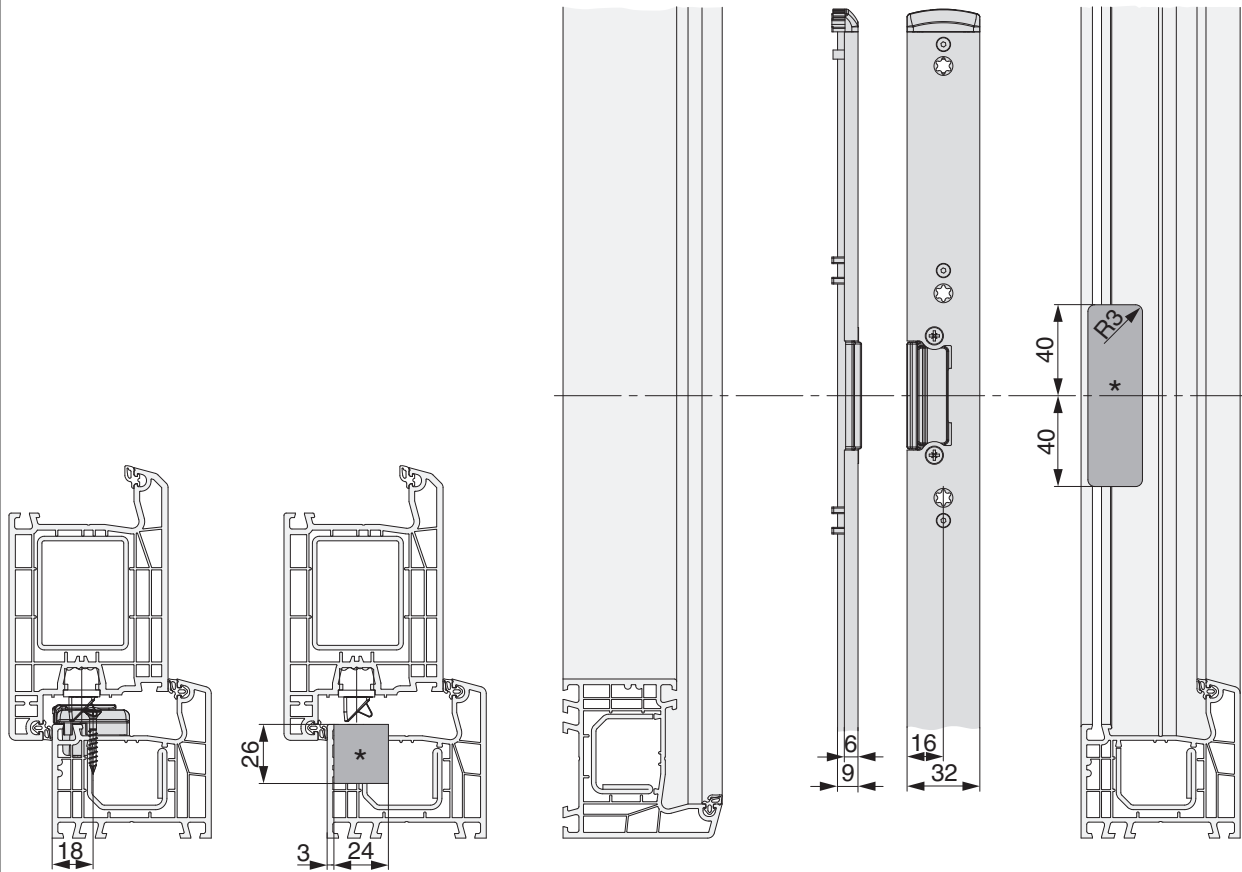

210728 - Schließteileiste 2MF+2iS rechts für PVC U-6/32/9 Silber

		L		B			N ₀
Schließteileiste 2MF+2iS rechts für PVC U-6/32/9 Silber	rechts	1.900	6	32	9	5	210728 ¹⁾

¹⁾ Mit E-Öffner 478680 verwendbar

Positionierung der Schließteileiste

Bohr- und Fräsbild

Detail B

* Fräsung wird nur bei Verwendung eines E-Öffners benötigt.

210728 - Schließteileiste 2MF+2iS rechts für PVC U-6/32/9
Silber

Detail C

* Fräsung wird nur bei Verwendung eines E-Öffners benötigt.