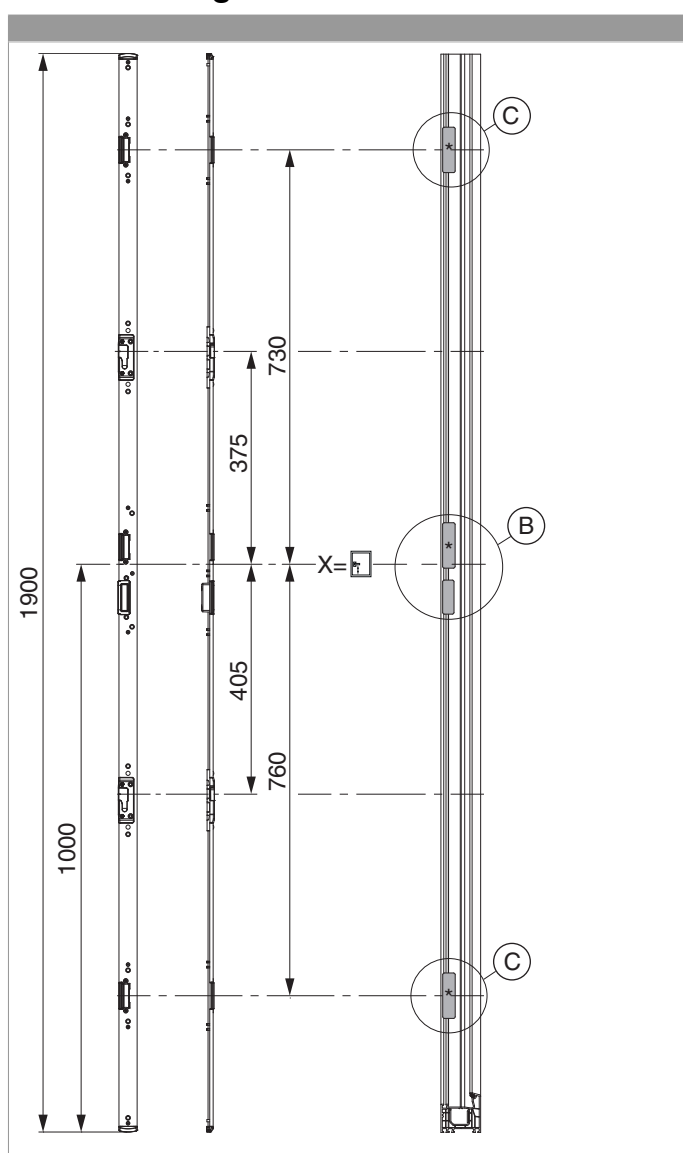

210728 - Schließteileiste 2MF+2iS rechts für PVC U-6/32/9 Silber

		L		B			N ₀
Schließteileiste 2MF+2iS rechts für PVC U-6/32/9 Silber	rechts	1.900	6	32	9	5	210728 ¹⁾

¹⁾ Mit E-Öffner 478680 verwendbar

Positionierung der Schließteileiste

Bohr- und Fräsbild

Detail B

* Fräsung wird nur bei Verwendung eines E-Öffners benötigt.

210728 - Schließteileiste 2MF+2iS rechts für PVC U-6/32/9
Silber

Detail C

* Fräsung wird nur bei Verwendung eines E-Öffners benötigt.