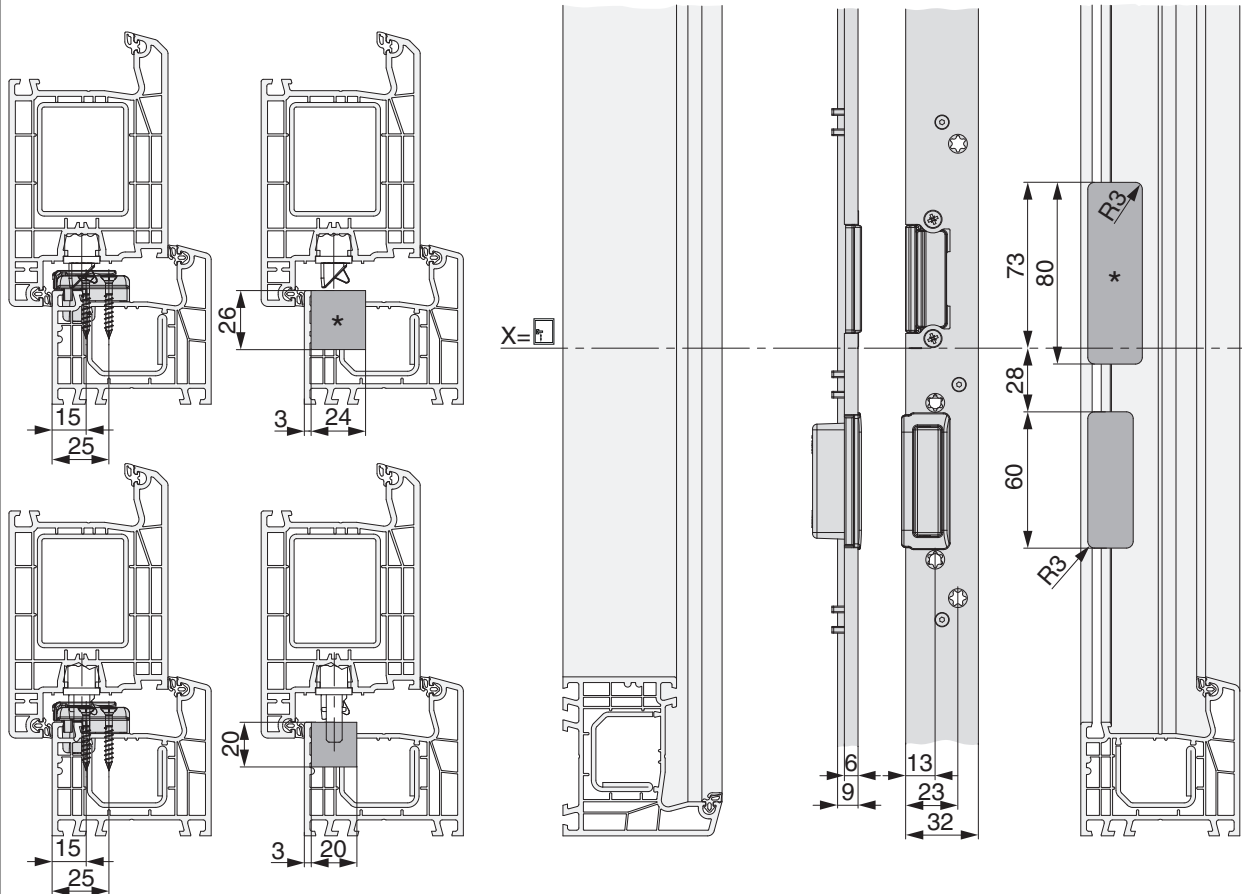

210728 - Schließteileiste 2MF+2iS rechts für PVC U-6/32/9 Silber

		L		B			N ₀
Schließteileiste 2MF+2iS rechts für PVC U-6/32/9 Silber	rechts	1.900	6	32	9	5	210728 ¹⁾

¹⁾ Mit E-Öffner 478680 verwendbar

Positionierung der Schließteileiste

Bohr- und Fräsbild

Detail B

* Fräsung wird nur bei Verwendung eines E-Öffners benötigt.

210728 - Schließteileiste 2MF+2iS rechts für PVC U-6/32/9
Silber

Detail C

* Fräsung wird nur bei Verwendung eines E-Öffners benötigt.