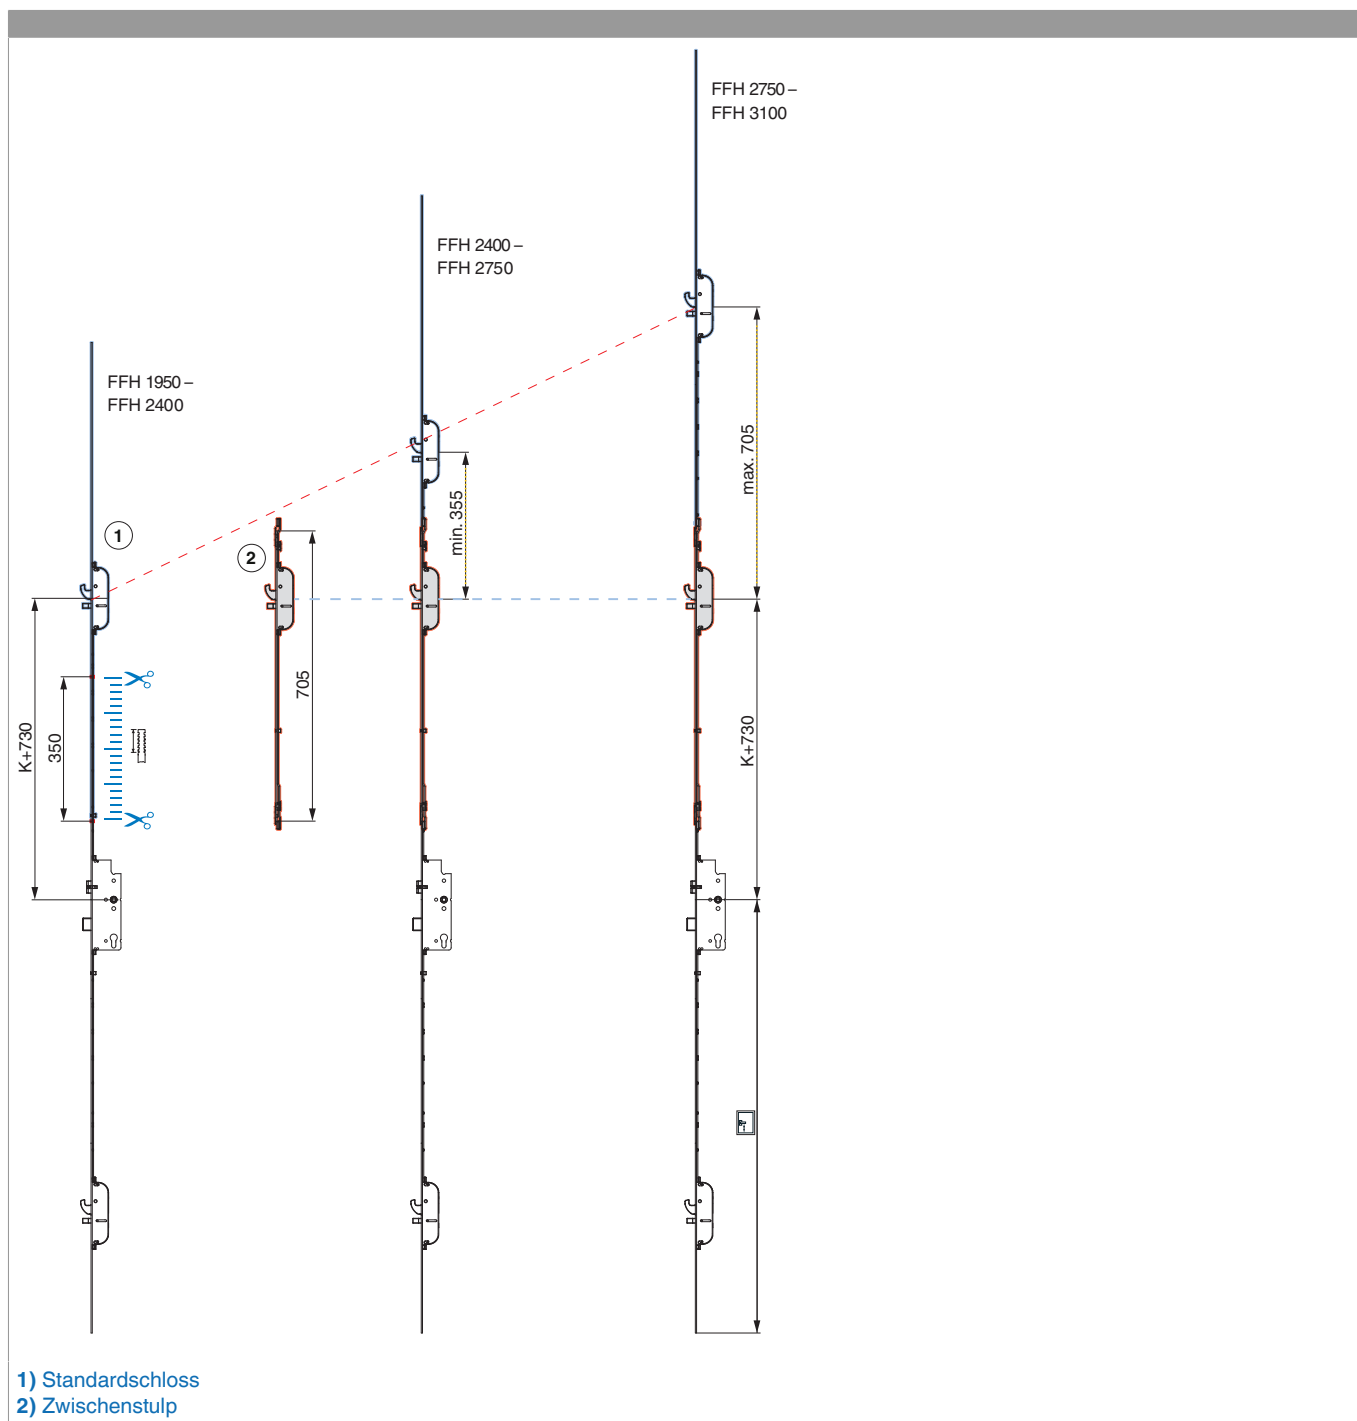

## 213961 - Zwischenstulp mit HO-BO Silber F-705x24/16 PT-M

	F	24 / 16	L 705	5	No 213961
Zwischenstulp mit HO-BO Silber					

### Positionierung

213961 - Zwischenstulp mit HO-BO Silber F-705x24/16 PT-  
M