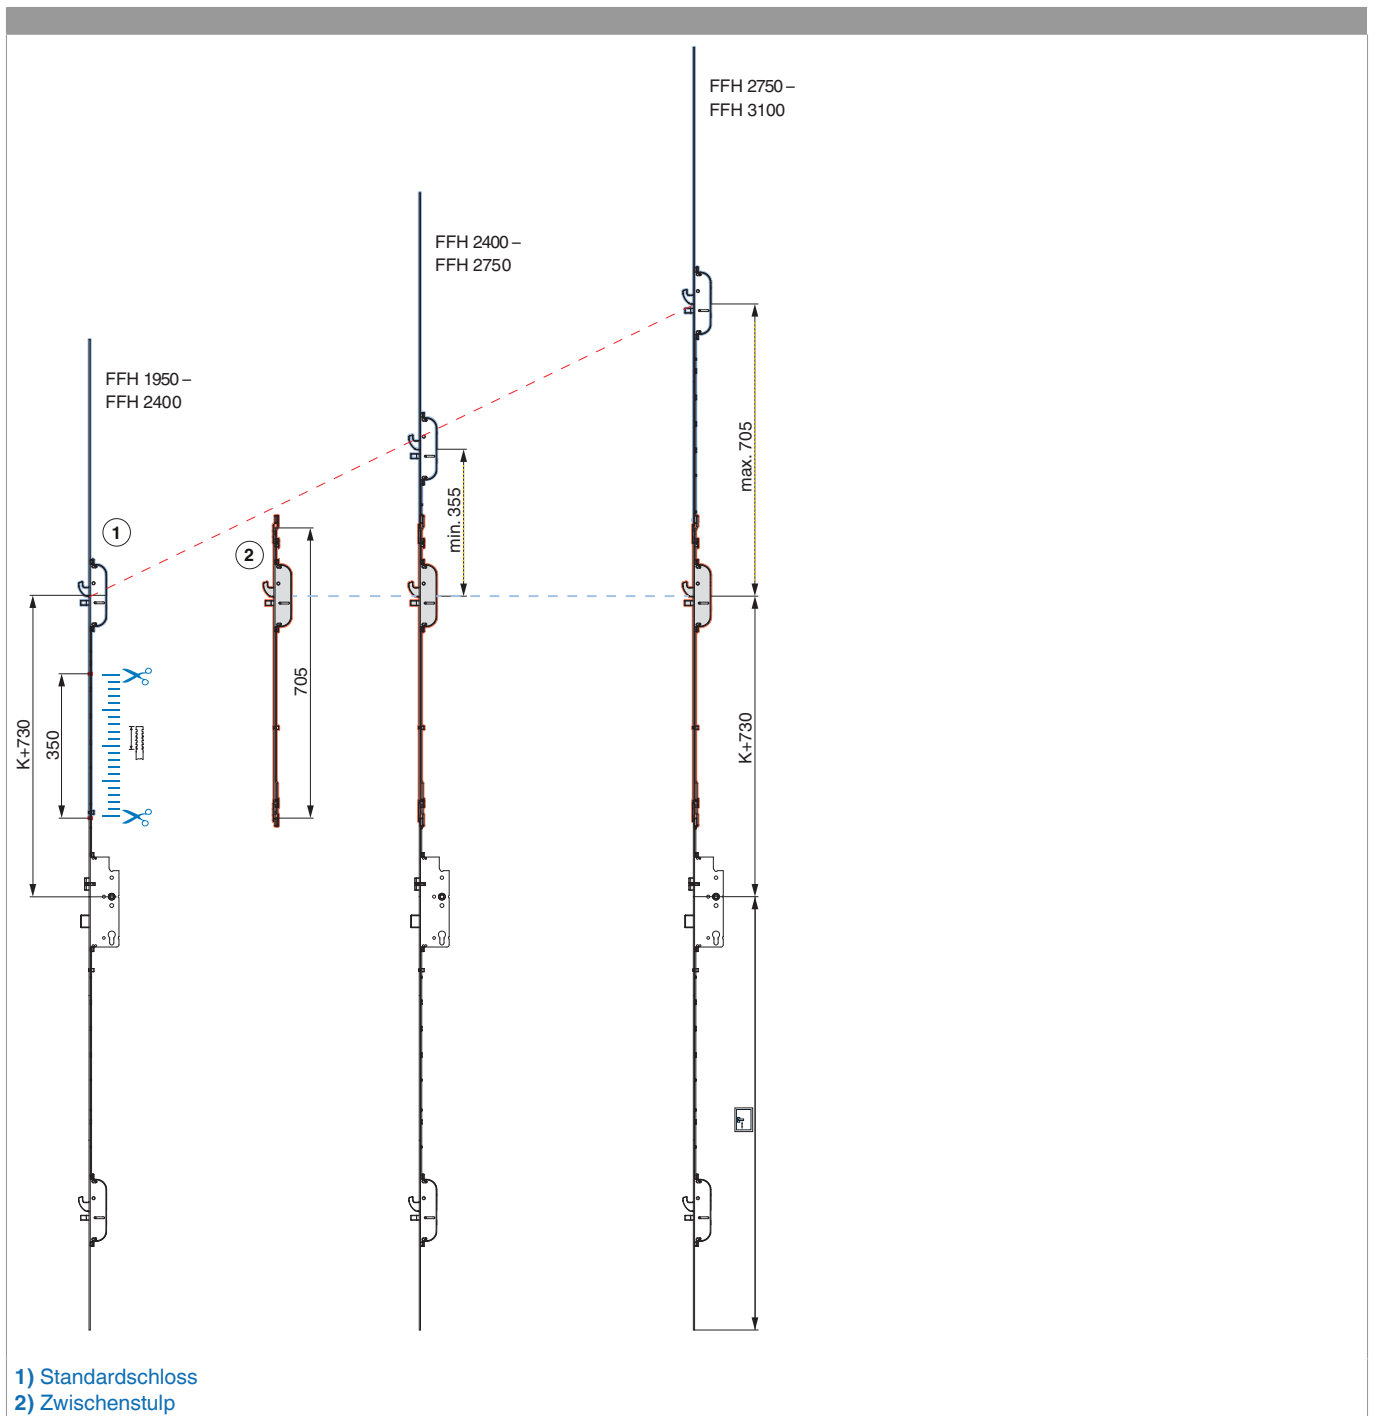

## 215103 - Zwischenstulp mit HO Silber F-705x20 PT-M

	F	20	L	5	No
Zwischenstulp mit HO Silber			705		215103

### Positionierung

**215103 - Zwischenstulp mit HO Silber F-705x20 PT-M**