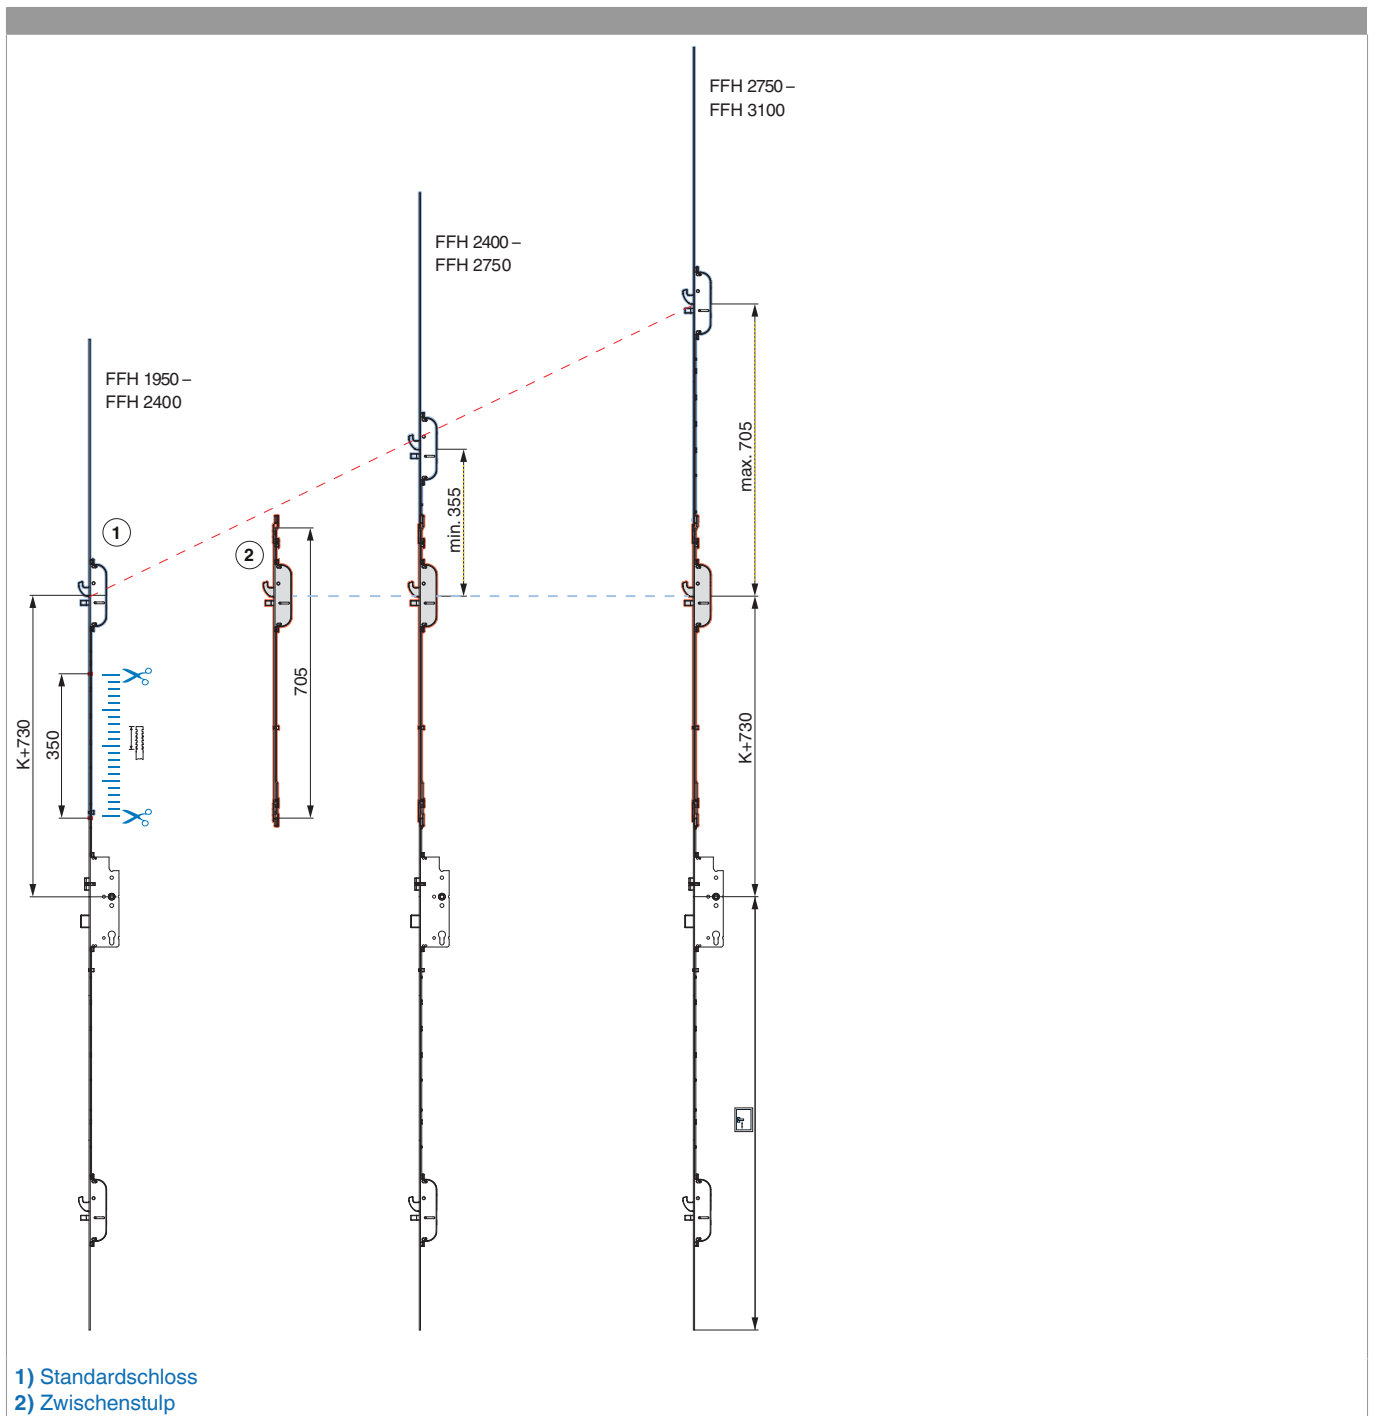

215104 - Zwischenstulp mit HO Silber F-705x24 PT-M

	F	24	L	5	No
Zwischenstulp mit HO Silber			705		215104

Positionierung

215104 - Zwischenstulp mit HO Silber F-705x24 PT-M