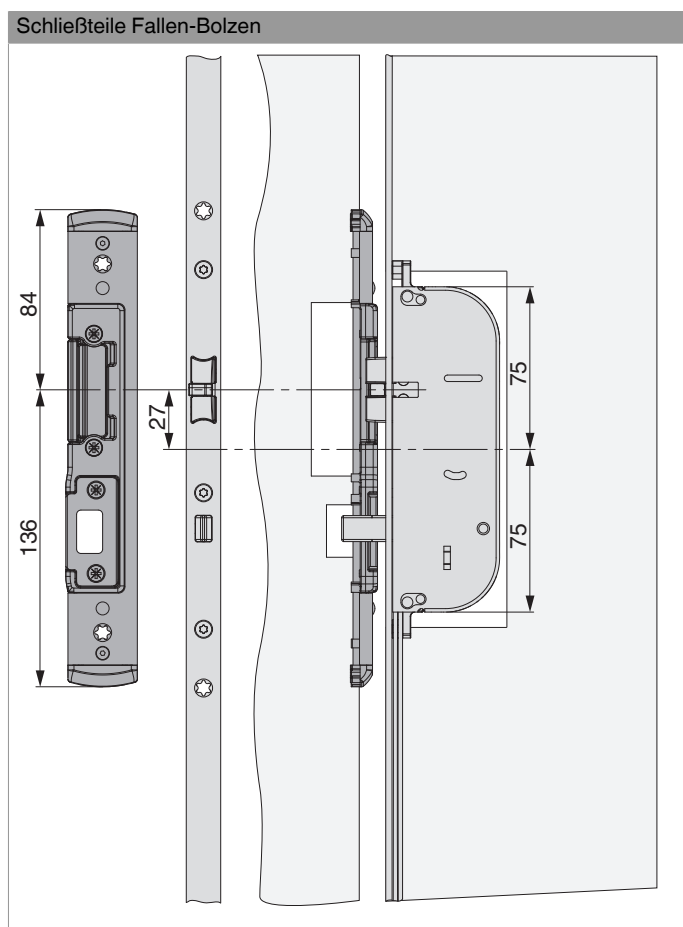

215252 - Fallen- und Bolzenschließteil rechts für PVC U-6/32/9 Silber

		L		B			No
Fallen- und Bolzenschließteil rechts für PVC U-6/32/9 Silber	rechts	220	6	32	9	20	215252

Positionierung der Schließteile

Bohr- und Fräsbild

Schließteile Fallen-Bolzen