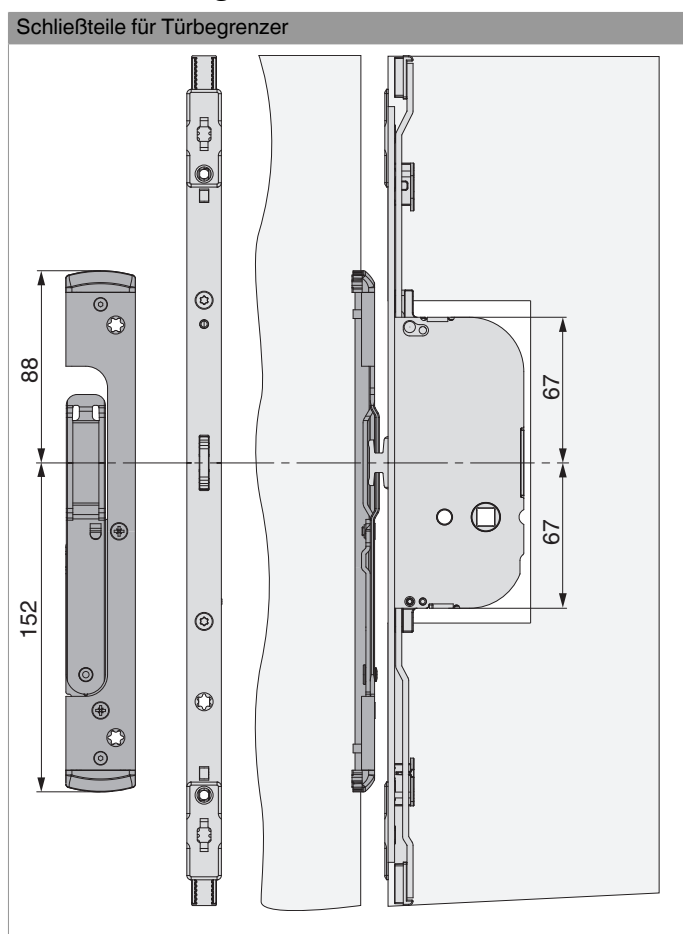

215432 - Türbegrenzer-Schließteil rechts für PVC U-6/32/9 Silber

		L		B			No
Türbegrenzer-Schließteil rechts für PVC U-6/32/9 Silber	rechts	240	6	32	9	20	215432

Positionierung der Schließteile

215432 - Türbegrenzer-Schließteil rechts für PVC U-6/32/9 Silber

Bohr- und Fräsbild

Schließteile für Türbegrenzer