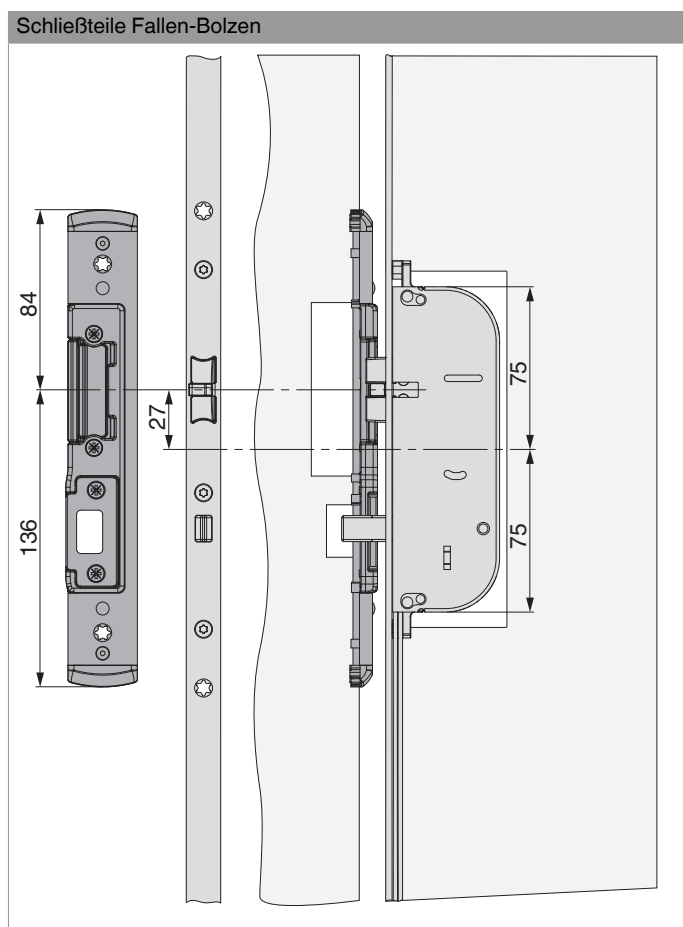

216043 - Fallen- und Bolzenschließteil rechts für PVC U-6/32/9 Silber

		L		B			No
Fallen- und Bolzenschließteil rechts für PVC U-6/32/9 Silber	rechts	220	6	32	9	20	216043

Positionierung der Schließteile

Bohr- und Fräsbild

Schließteile Fallen-Bolzen

* Fräsung wird nur bei Verwendung eines E-Öffners benötigt.