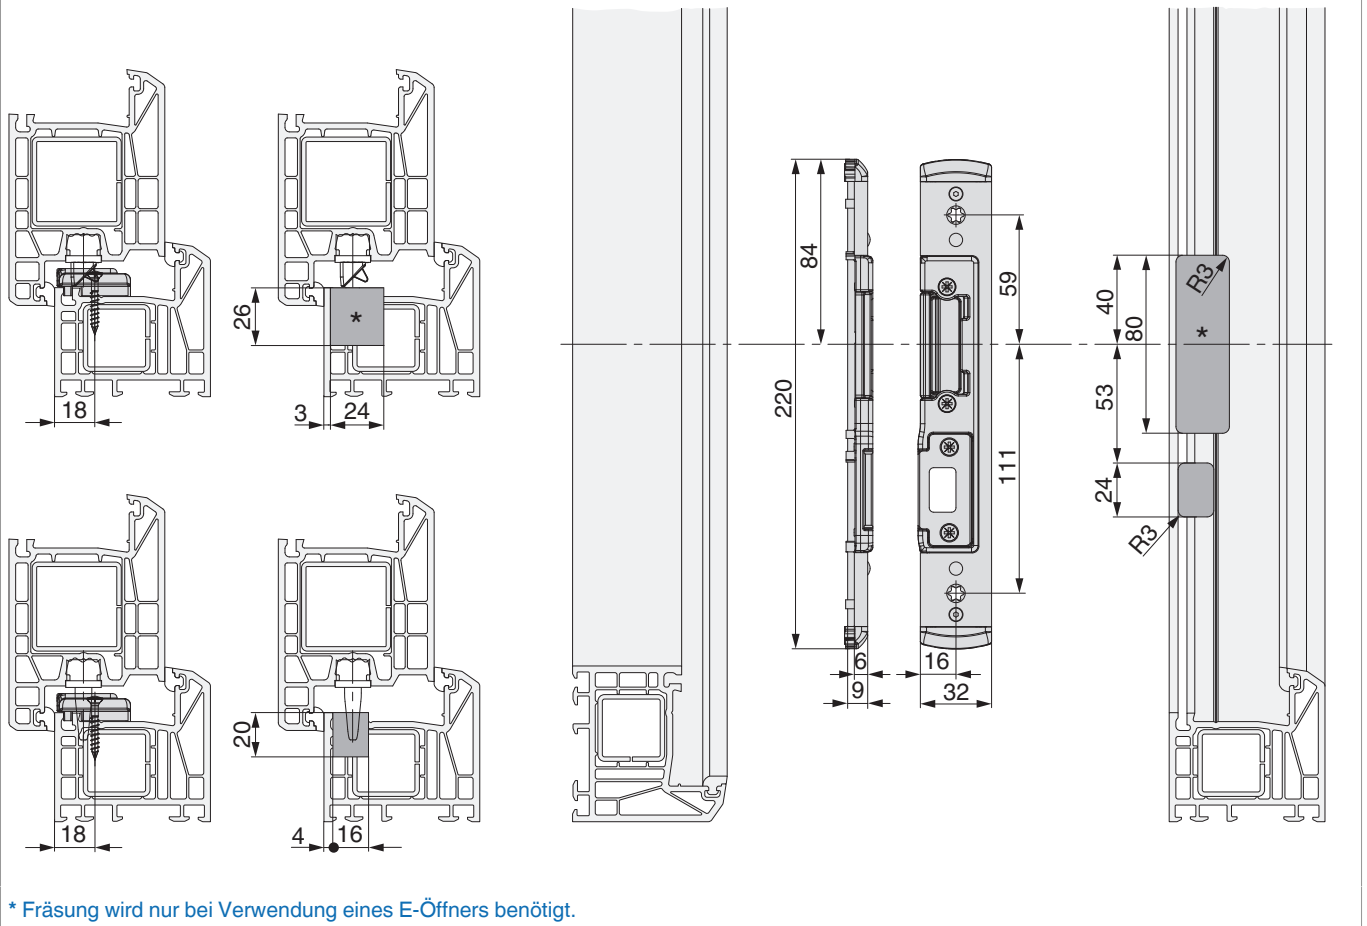

216043 - Fallen- und Bolzenschließteil rechts für PVC U-6/32/9 Silber

		L		B			No
Fallen- und Bolzenschließteil rechts für PVC U-6/32/9 Silber	rechts	220	6	32	9	20	216043

Positionierung der Schließteile

Bohr- und Fräsbild

Schließteile Fallen-Bolzen

* Fräsung wird nur bei Verwendung eines E-Öffners benötigt.