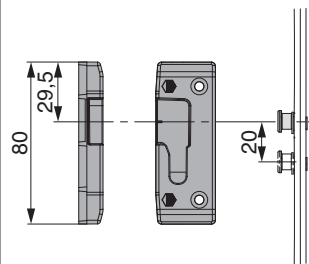

362138 - i.S. Schließteil ZA rechts für PVC Silber

| | | L | B | | N ^o |
|---|--------|----|------|----|----------------|
| i.S. Schließteil ZA rechts für PVC Silber | rechts | 80 | 29,5 | 20 | 362138 |

Positionierung der Schließteile

Schließteile i.S.

Bohr- und Fräsbild

Schließteile i.S.