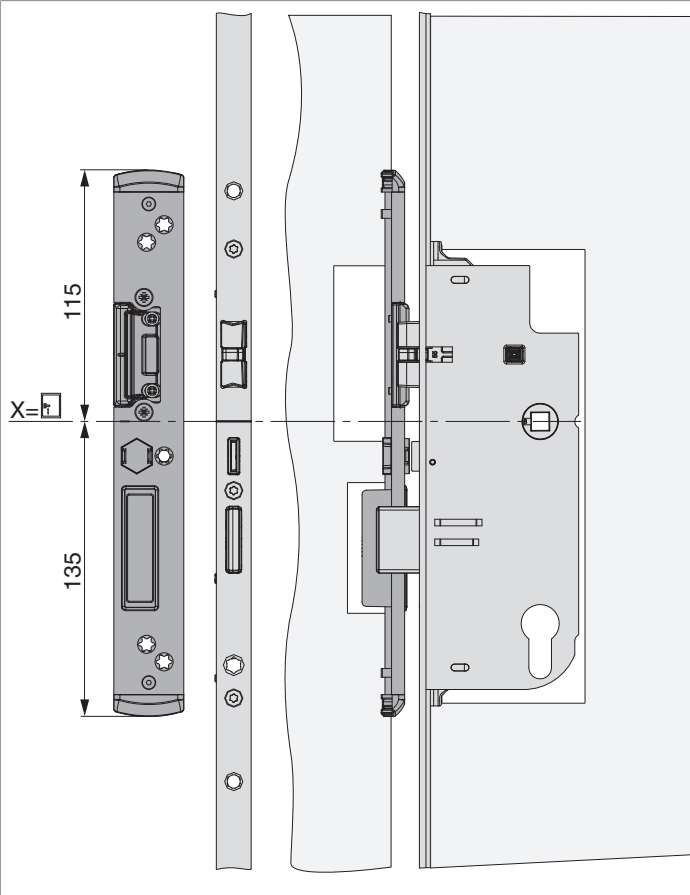

## 217914 - Fallen- und Riegelschließteil A-TS rechts für PVC U-6/32/9 Silber

		<b>L</b>		<b>B</b>			<b>No</b>
Fallen- und Riegelschließteil A-TS rechts für PVC U-6/32/9 Silber	rechts	250	6	32	9	20	217914 <sup>1)</sup>

<sup>1)</sup> Mit E-Öffner 478680 verwendbar

### Positionierung der Schließteile

Fallen- und Riegelschließteile

### Bohr- und Fräsbild

Fallen- und Riegelschließteile