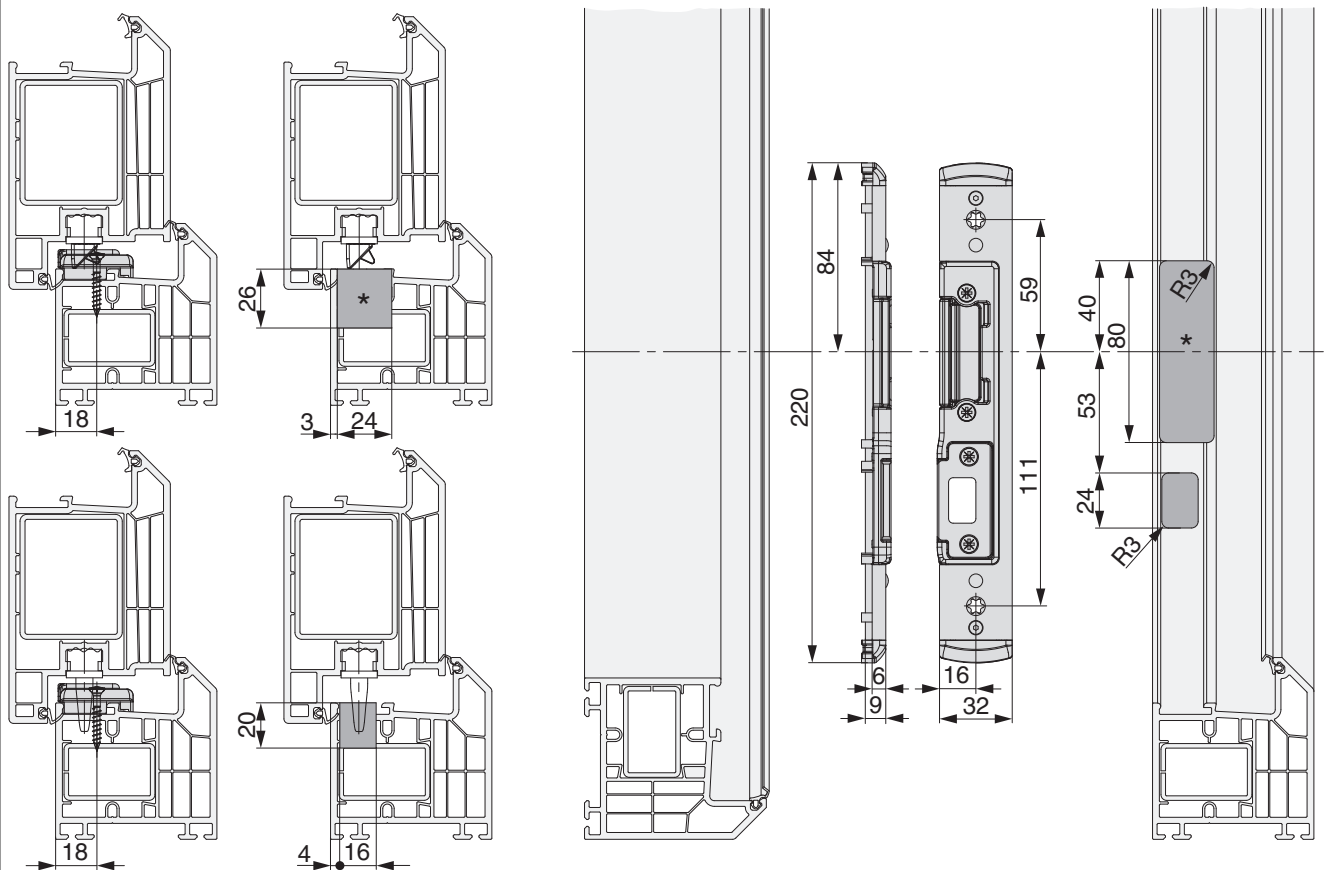

216322 - Fallen- und Bolzenschließteil rechts für PVC U-6/32/9 Silber

		L		B			No
Fallen- und Bolzenschließteil rechts für PVC U-6/32/9 Silber	rechts	220	6	32	9	20	216322

Positionierung der Schließteile

Bohr- und Fräsbild

Schließteile Fallen-Bolzen

* Fräsung wird nur bei Verwendung eines E-Öffners benötigt.