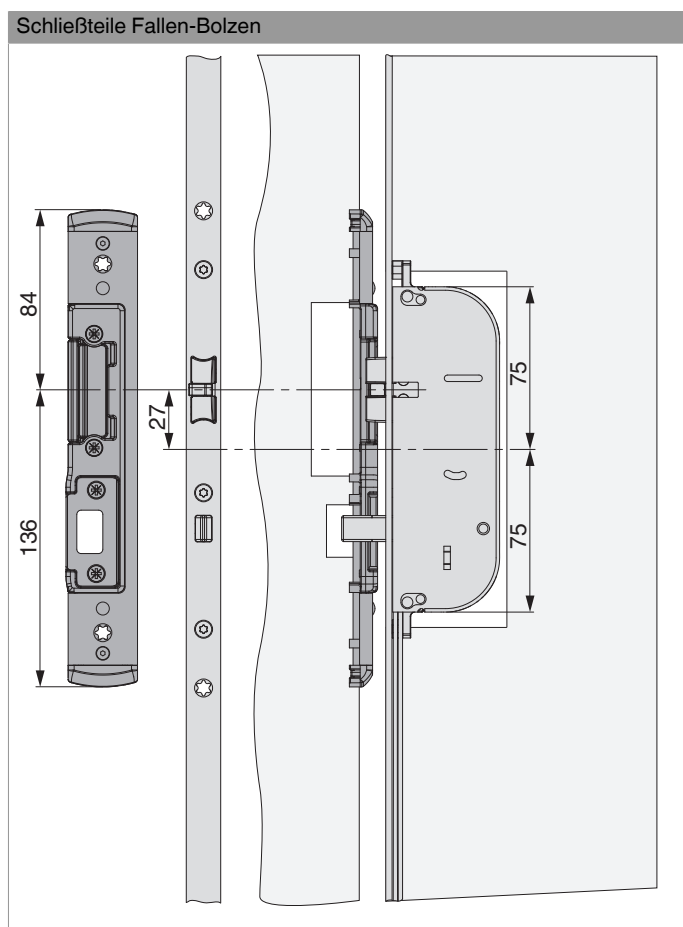

216322 - Fallen- und Bolzenschließteil rechts für PVC U-6/32/9 Silber

		L		B			No
Fallen- und Bolzenschließteil rechts für PVC U-6/32/9 Silber	rechts	220	6	32	9	20	216322

Positionierung der Schließteile

Bohr- und Fräsbild

Schließteile Fallen-Bolzen

* Fräsung wird nur bei Verwendung eines E-Öffners benötigt.