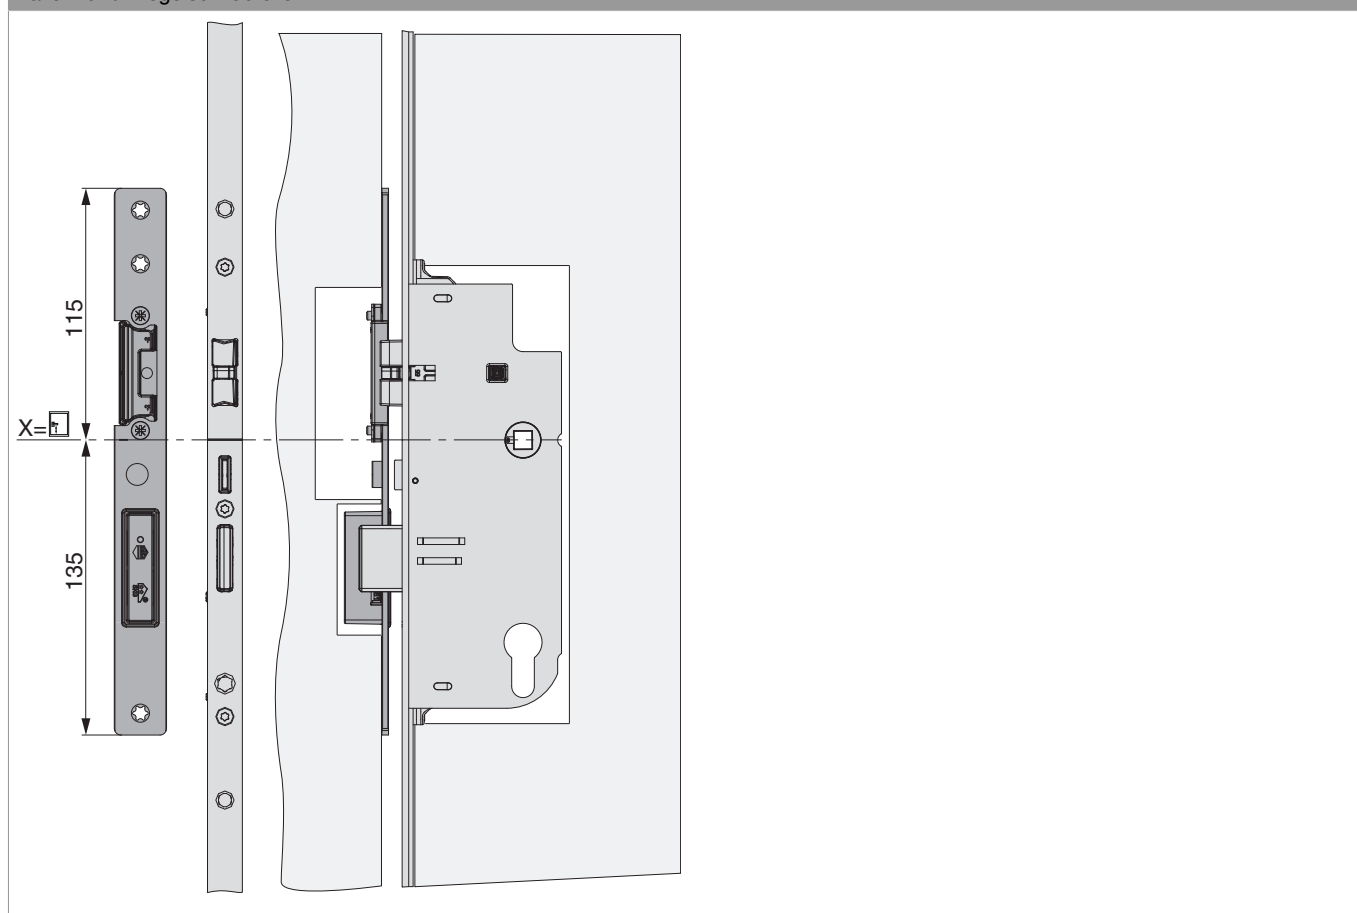

219184 - Fallen- und Riegelschließteil A-TS links für Alu Silber

			L	B	H			N ^o
Silber	links	Fallen- und Riegelschließteil A-TS für Alu	250	24	3	4	20	219184 ¹⁾

¹⁾ Mit E-Öffner 478680 verwendbar

Positionierung der Schließteile

Fallen- und Riegelschließteile

Bohr- und Fräsbild

Fallen- und Riegelschließteile