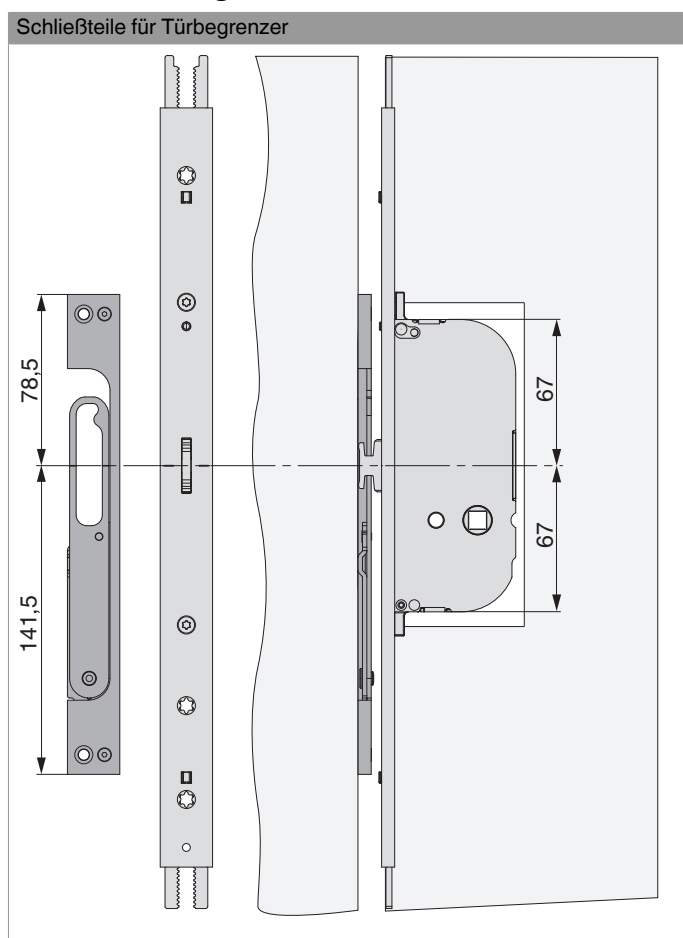

## 216754 - Türbegrenzer-Schließteil rechts für Alu U-/24/ Silber

			B	H	L			N <sup>o</sup>
Silber	rechts	Türbegrenzer-Schließteil für Alu	24	6	220	3	20	216754

### Positionierung der Schließteile

## Bohr- und Fräsbild

Schließteile für Türbegrenzer