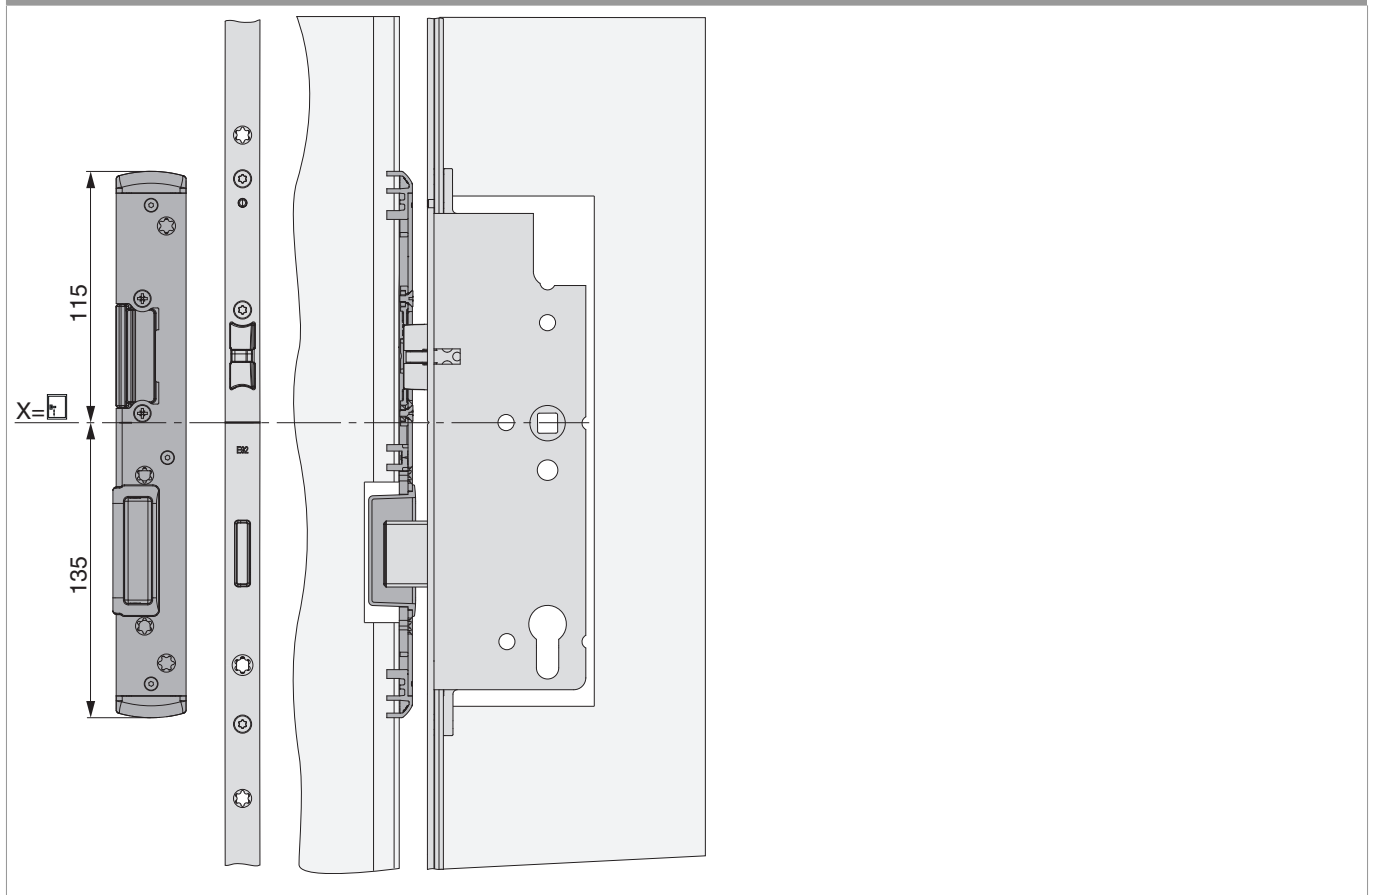

219259 - Fallen- und Riegelschließteil A-TS links für PVC U-6/32/6 Silber

			L	B	H			No
Silber	links	Fallen- und Riegelschließteil A-TS für PVC	250	32	8	3	20	219259

Positionierung der Schließteile

Fallen- und Riegelschließteile

219259 - Fallen- und Riegelschließteil A-TS links für PVC U-6/32/6 Silber

Bohr- und Fräsbild

Fallen- und Riegelschließteile