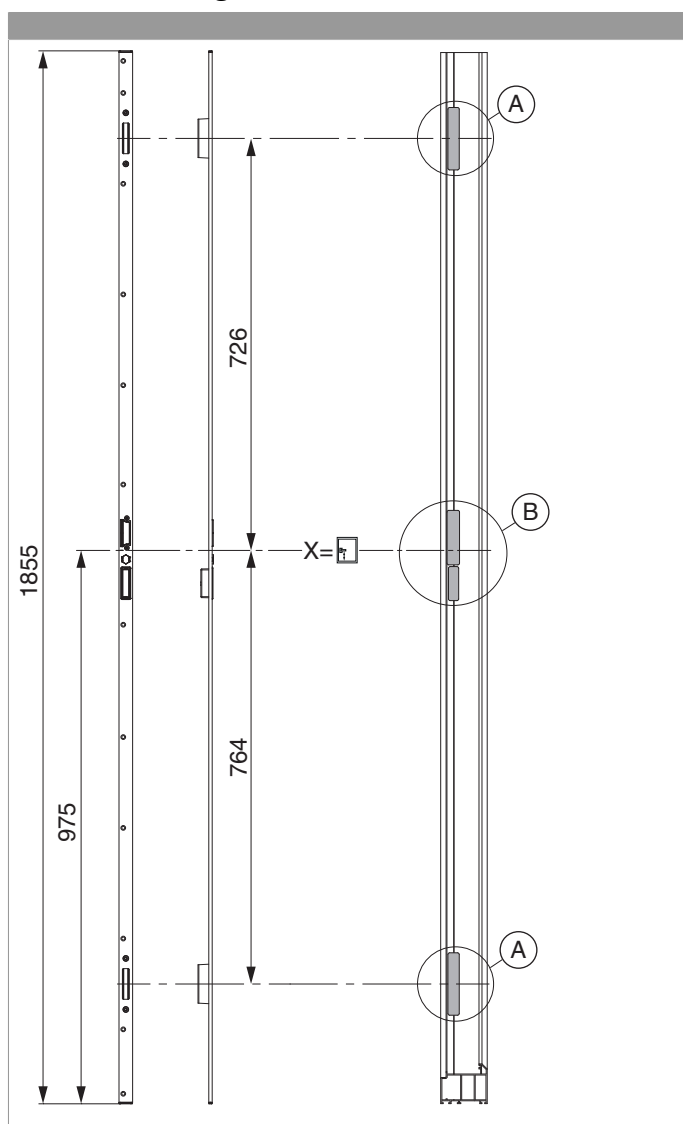

224972 - Schließteileleiste 2MF-HO links U-6/24/6 Silber

					B		H	L			N^o
Silber	links	Schließteileleiste	2MF-HO	6	24	6	6	1.855	12	5	224972 ¹⁾

¹⁾ Mit E-Öffner 478682 verwendbar

Positionierung der Schließteileleiste

224972 - Schließteileiste 2MF-HO links U-6/24/6 Silber

Bohr- und Fräsbild

Detail A