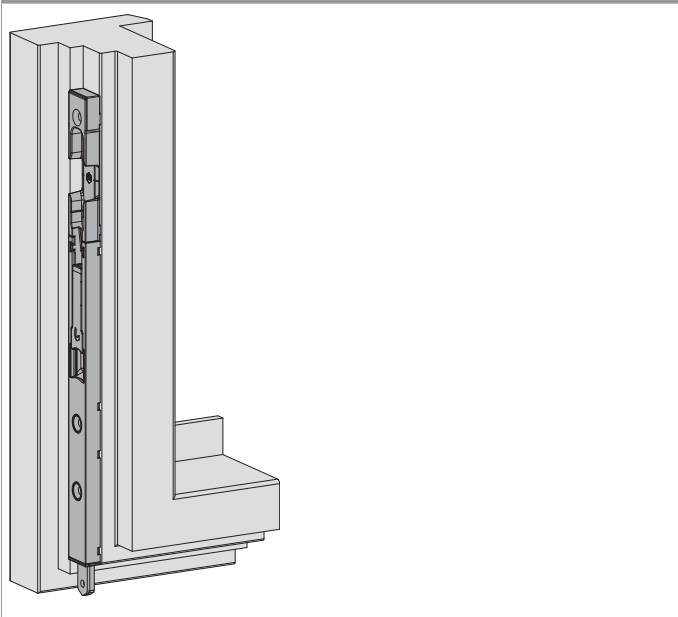

221097 - Haustürkantriegel für Eurofalz L=255

						L			No
Silber	Eurofalz		18	10	18	255	4	20	221097

Positionierung

des Kantriegels

221097 - Haustürkatriegel für Eurofalz L=255

Maßangaben