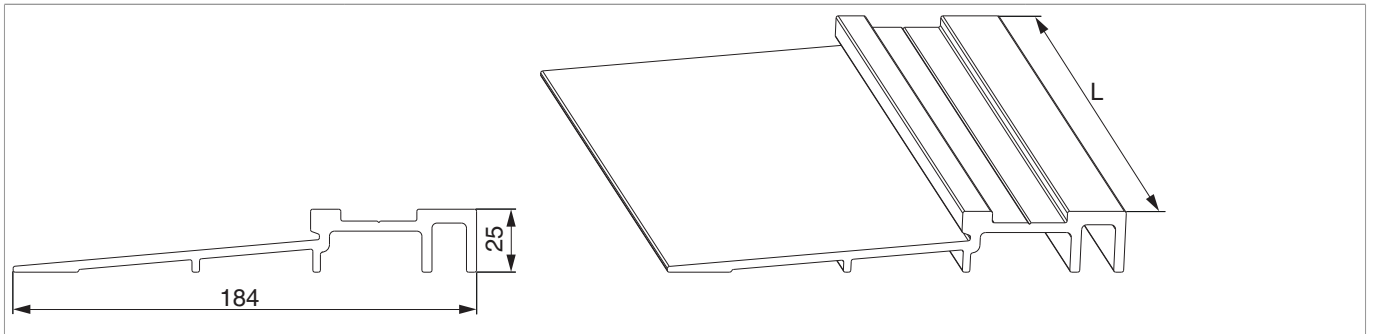

## 462282 - Rahmenabdeckung HS GFK B=184 mm H=25 mm L=6.500mm Silber

### Technische Zeichnung

			L		No
Silber	Rahmenabdeckung HS GFK	B=184 mm H=25 mm	6.500	1	462282