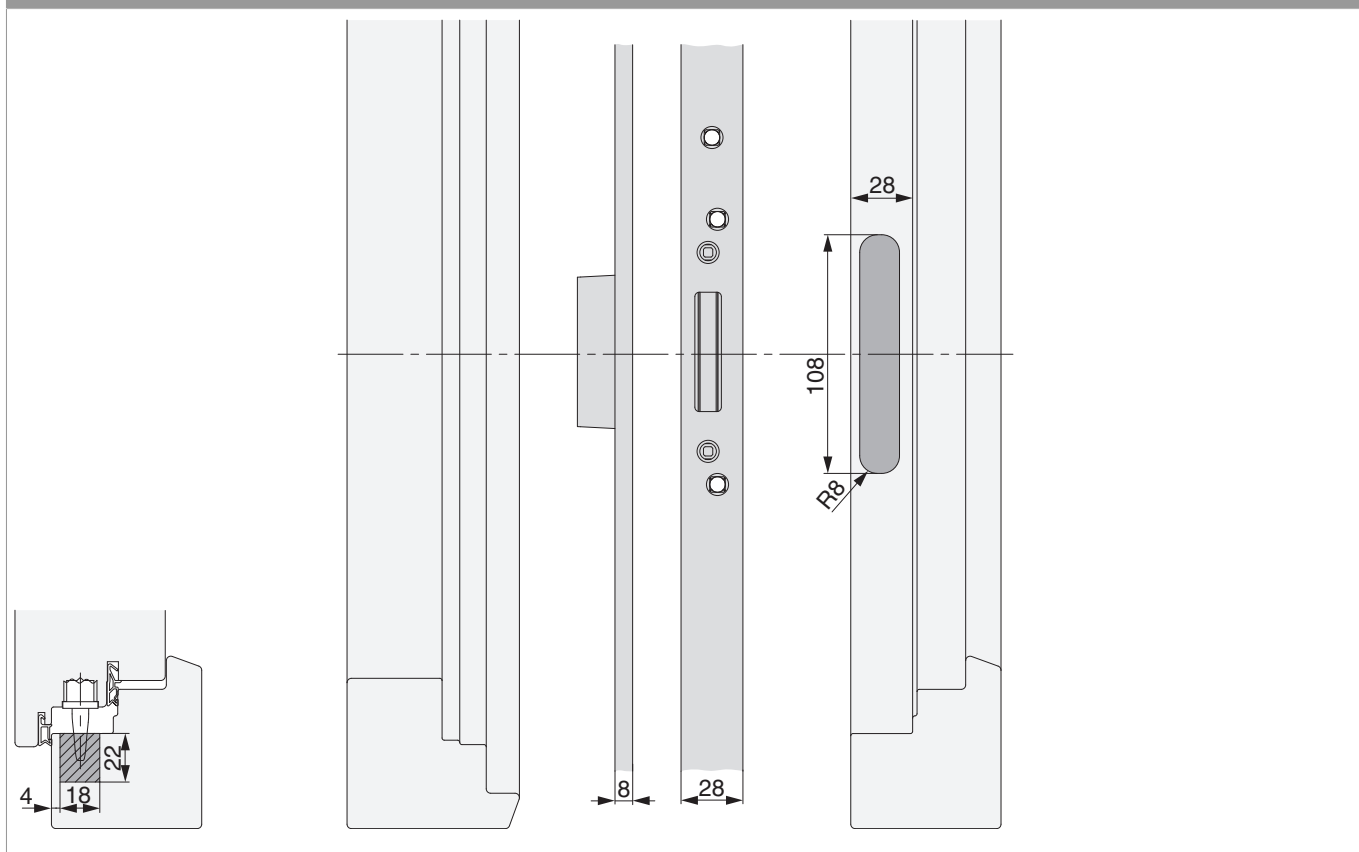

104107 - Schließteileiste 2MF-HO K+605 links FT28 13V U-8/28/8 Silber

					B		L			No
Silber	links	Schließteileiste FT28 13V	2MF-HO K+605	8	28	8	2.150	14	5	104107 ¹⁾

¹⁾ Wird verwendet bei Türschloss A-TS

Positionierung der Schließteileiste

104107 - Schließteilleiste 2MF-HO K+605 links FT28 13V
U-8/28/8 Silber

Bohr- und Fräsbild

Detail A

104107 - Schließteileiste 2MF-HO K+605 links FT28 13V
U-8/28/8 Silber