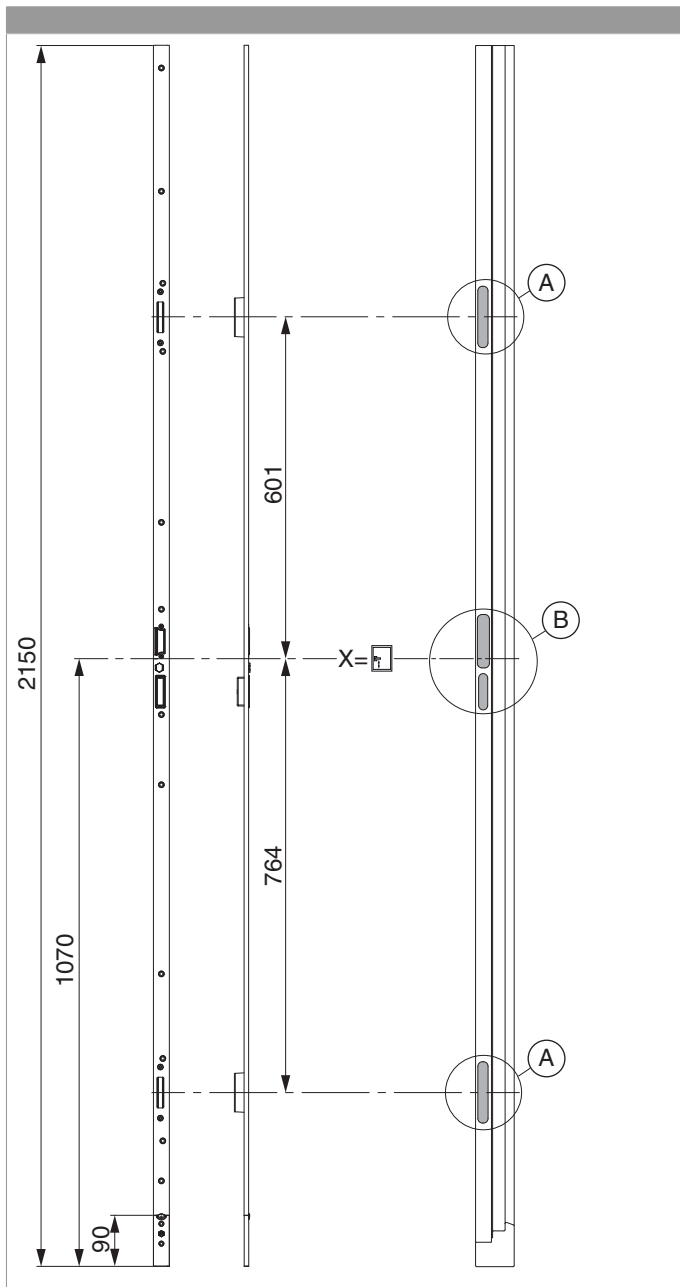

104107 - Schließteileiste 2MF-HO K+605 links FT28 13V U-8/28/8 Silber

					B		L			No
Silber	links	Schließteileiste FT28 13V	2MF-HO K+605	8	28	8	2.150	14	5	104107 ¹⁾

¹⁾ Wird verwendet bei Türschloss A-TS

Positionierung der Schließteileiste

104107 - Schließteilleiste 2MF-HO K+605 links FT28 13V
U-8/28/8 Silber

Bohr- und Fräsbild

Detail A

104107 - Schließteileiste 2MF-HO K+605 links FT28 13V
U-8/28/8 Silber

Detail B