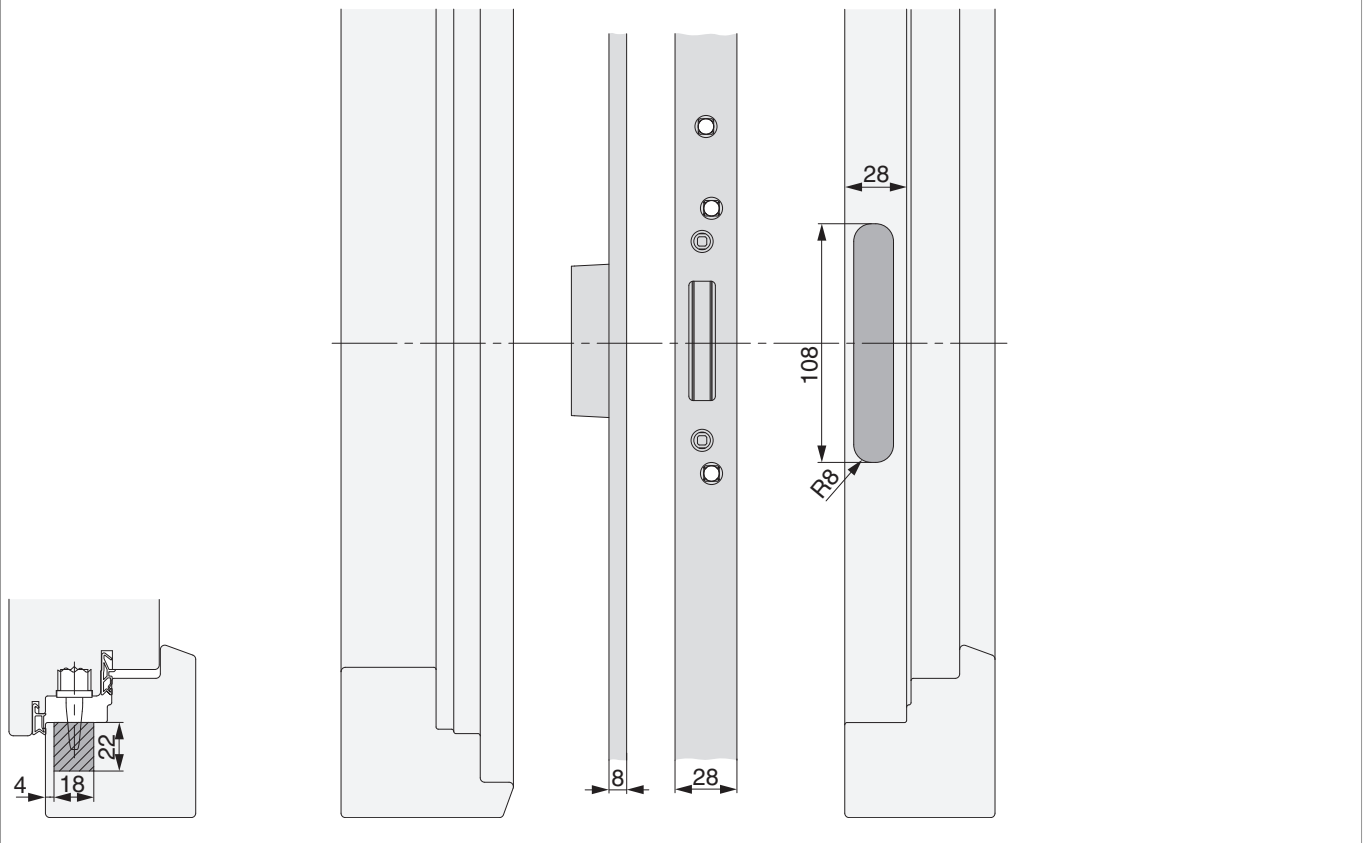

104109 - Schließteilleiste 2MF-HO K+980 links FT28 13V U-8/28/8 Silber

					B		L			No
Silber	links	Schließteilleiste FT28 13V	2MF-HO K+980	8	28	8	2.420	14	5	104109 ¹⁾

¹⁾ Wird verwendet bei Türschloss A-TS

Positionierung der Schließteileleiste

104109 - Schließteilleiste 2MF-HO K+980 links FT28 13V
U-8/28/8 Silber

Bohr- und Fräsbild

Detail A

104109 - Schließteileiste 2MF-HO K+980 links FT28 13V
U-8/28/8 Silber