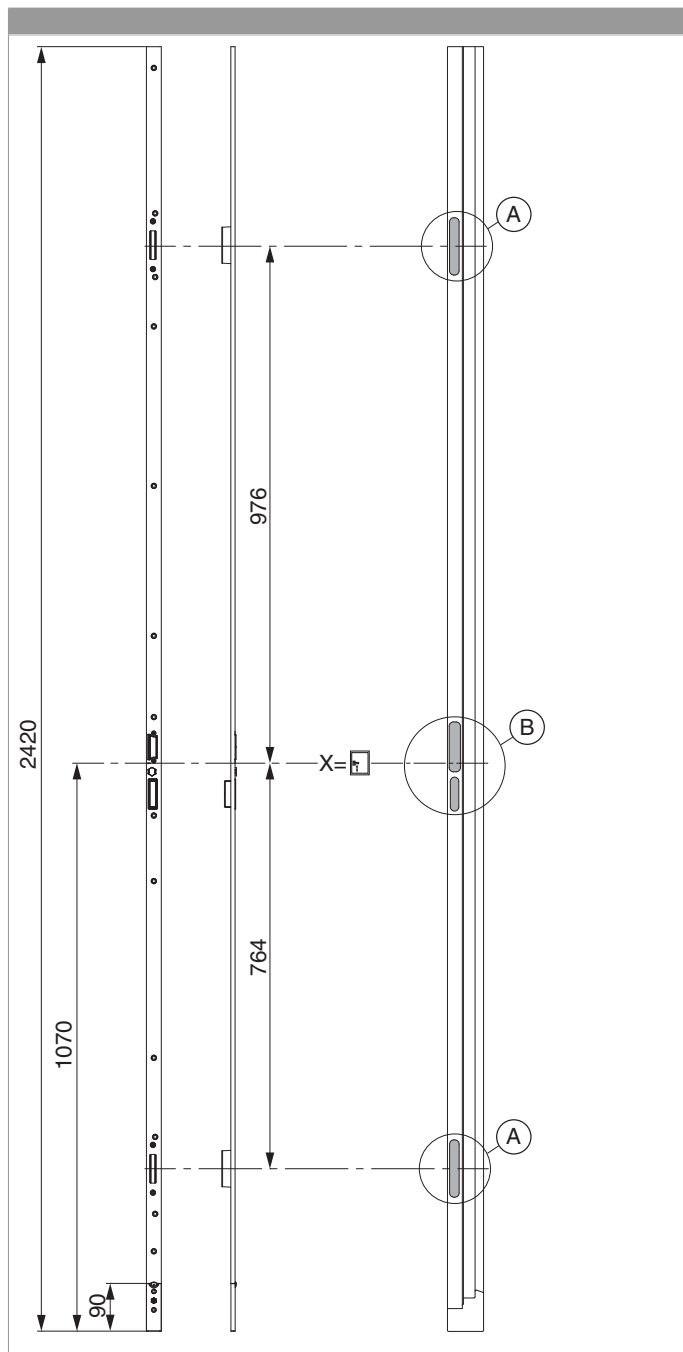

104109 - Schließteilleiste 2MF-HO K+980 links FT28 13V U-8/28/8 Silber

					B		L			No
Silber	links	Schließteilleiste FT28 13V	2MF-HO K+980	8	28	8	2.420	14	5	104109 ¹⁾

¹⁾ Wird verwendet bei Türschloss A-TS

Positionierung der Schließteileleiste

104109 - Schließteilleiste 2MF-HO K+980 links FT28 13V
U-8/28/8 Silber

Bohr- und Fräsbild

Detail A

104109 - Schließteileiste 2MF-HO K+980 links FT28 13V
U-8/28/8 Silber

Detail B