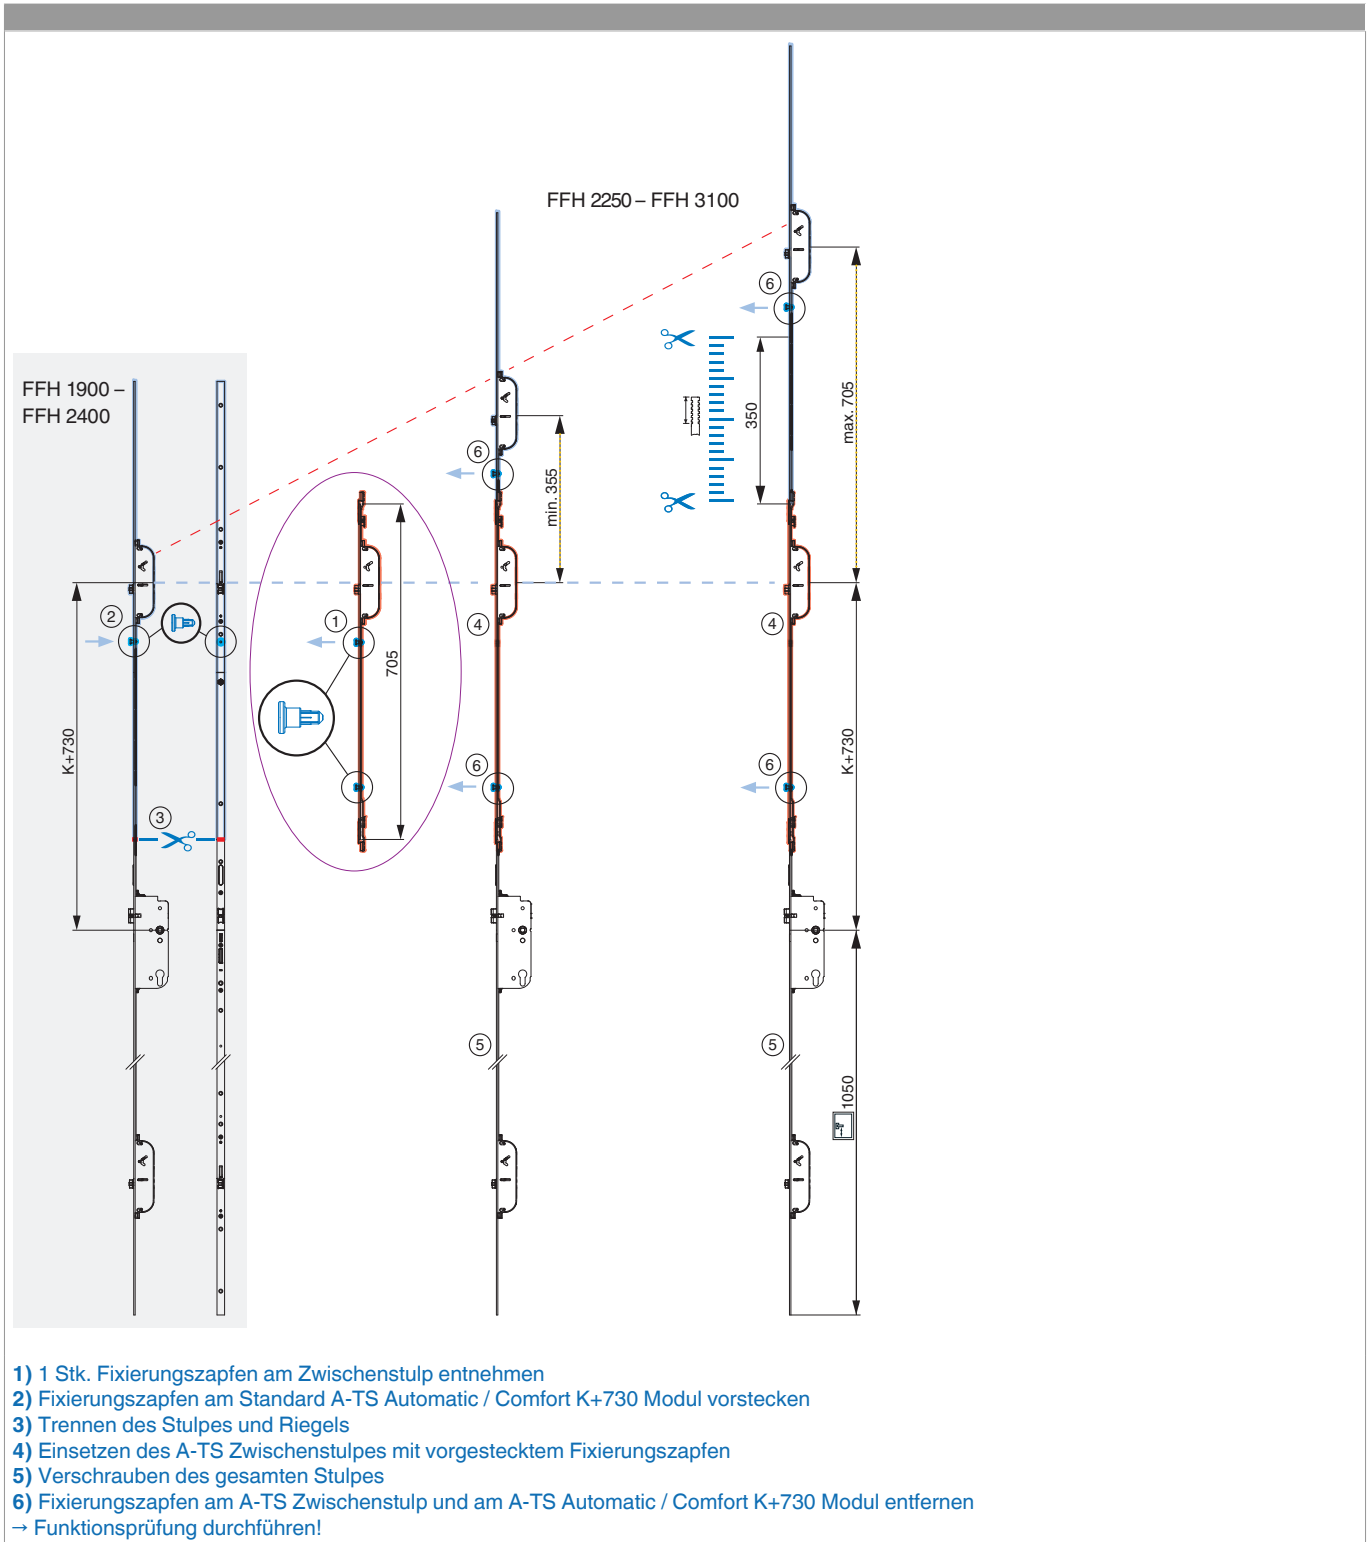

229773 - Zwischenstulp A-TS mit 1MF-HO Silber F-705x16 PT-M

			L		No
Zwischenstulp A-TS mit 1MF-HO Silber	F	16	705	5	229773

Positionierung

229773 - Zwischenstulp A-TS mit 1MF-HO Silber F-705x16
PT-M