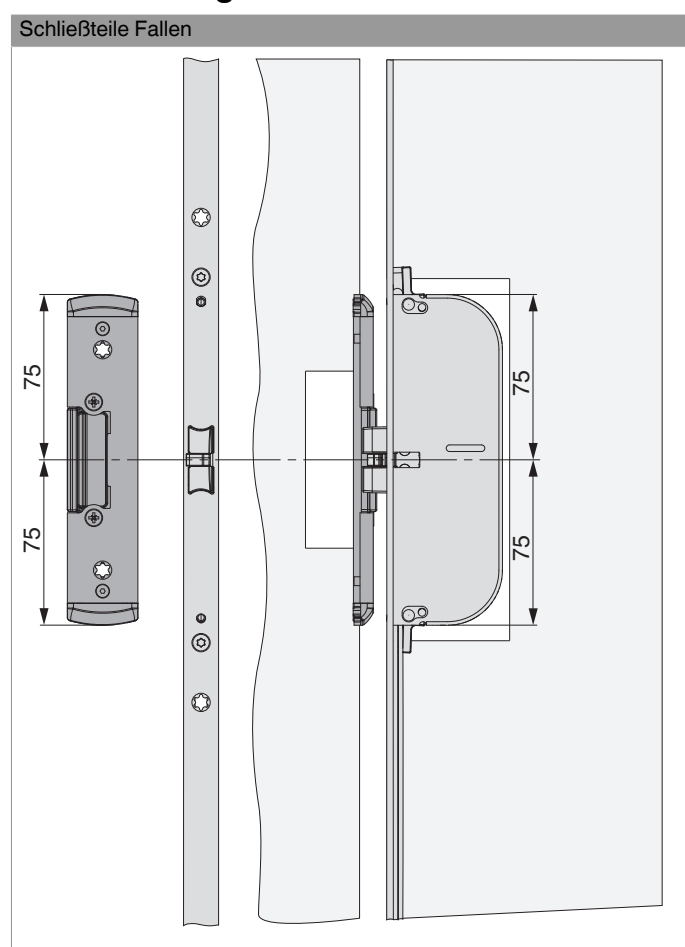

209981 - Fallenschließteil f. E-Öffner für PVC U-6/32/9 Silber

	L		B			No
Fallenschließteil f. E-Öffner für PVC U-6/32/9 Silber	150	6	32	9	20	209981 ¹⁾

¹⁾ Mit E-Öffner 478680 verwendbar

Positionierung der Schließteile

Bohr- und Fräsbild

Schließteile Fallen