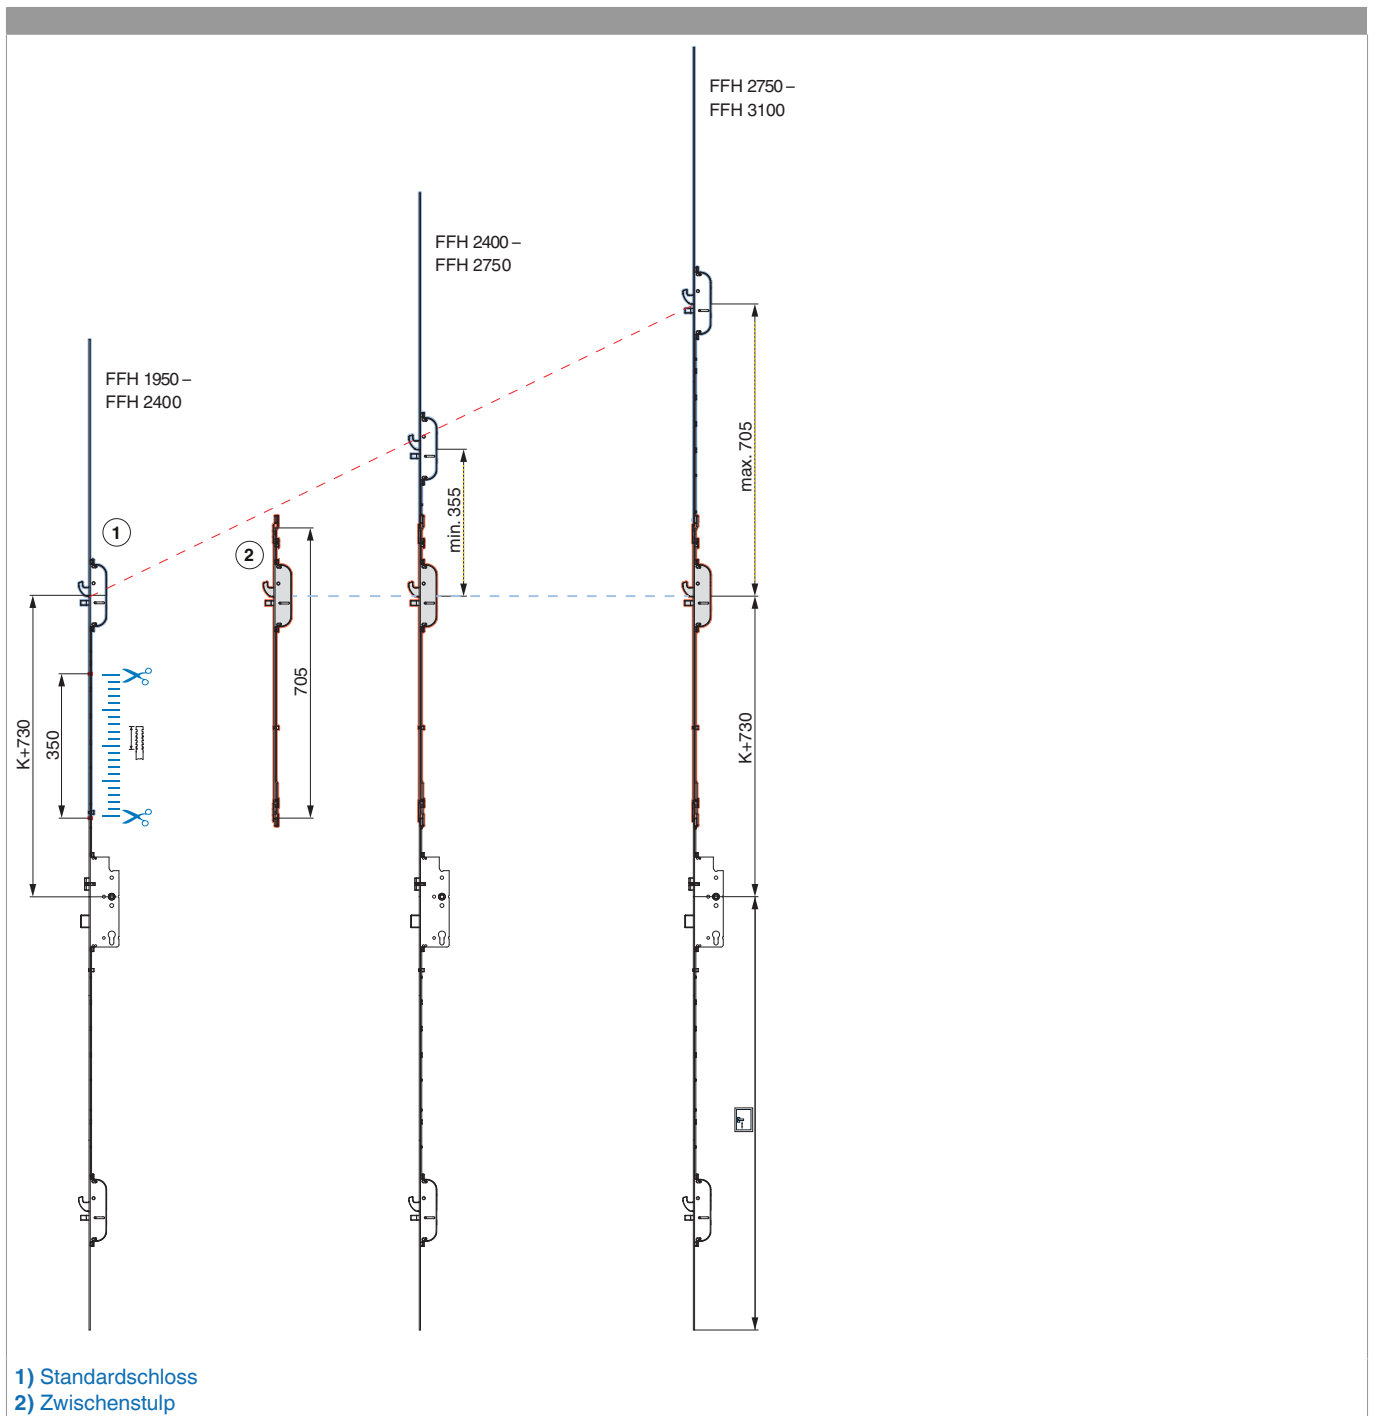

215102 - Zwischenstulp mit HO Silber F-705x16 PT-M

	F	16	L	5	No
Zwischenstulp mit HO Silber			705		215102

Positionierung

215102 - Zwischenstulp mit HO Silber F-705x16 PT-M