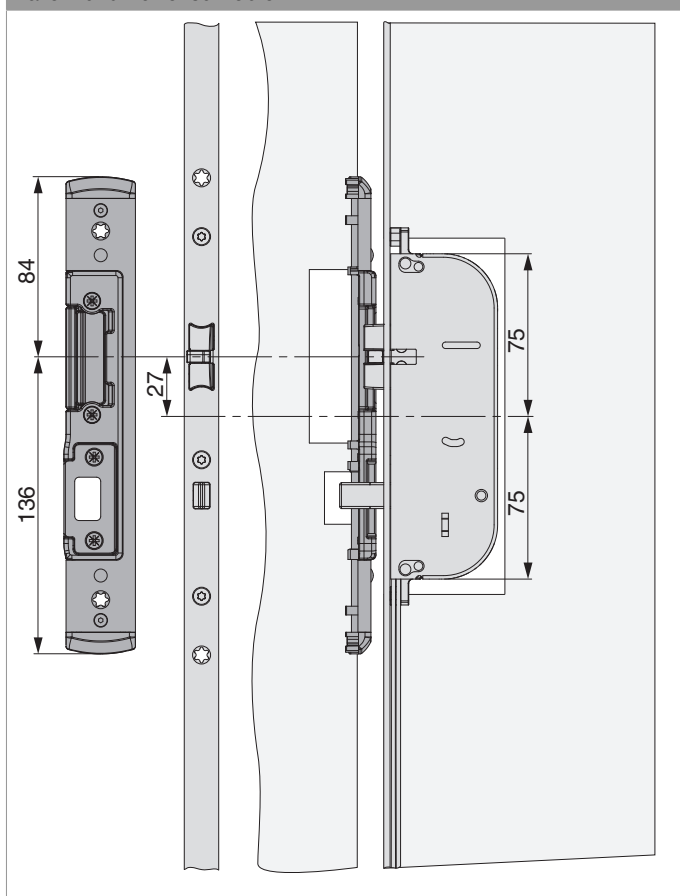

215411 - Fallen- und Bolzenschließteil rechts für PVC U-6/32/9 Silber

		L		B			No
Fallen- und Bolzenschließteil rechts für PVC U-6/32/9 Silber	rechts	220	6	32	9	20	215411

Positionierung der Schließteile

Fallen- und Bolzenschließteil

Bohr- und Fräsbild

Schließteile Fallen-Bolzen

* Fräsung wird nur bei Verwendung eines E-Öffners benötigt.