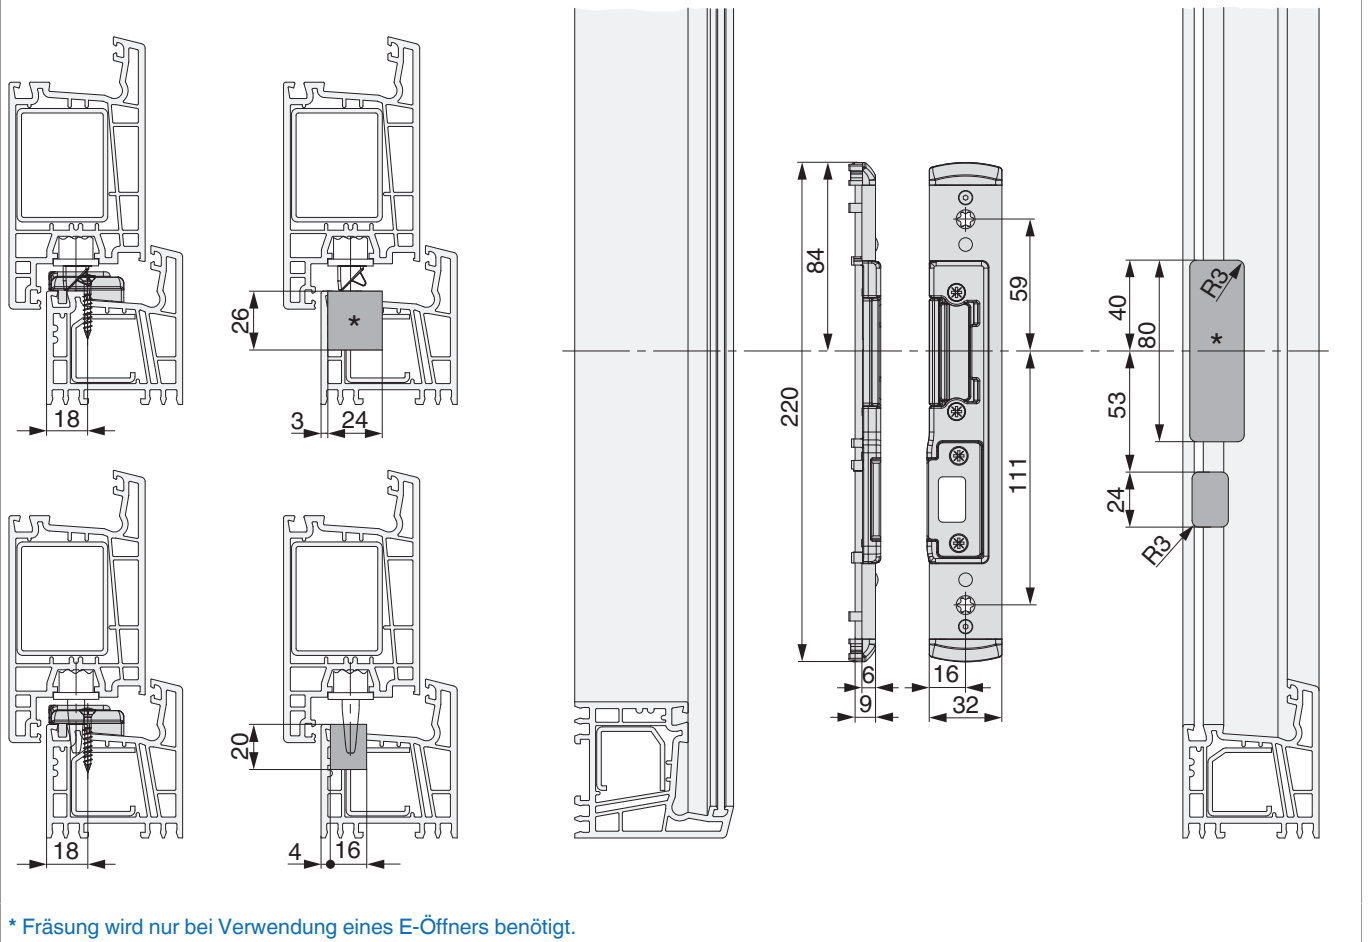

215411 - Fallen- und Bolzenschließteil rechts für PVC U-6/32/9 Silber

		L		B			No
Fallen- und Bolzenschließteil rechts für PVC U-6/32/9 Silber	rechts	220	6	32	9	20	215411

Positionierung der Schließteile

Fallen- und Bolzenschließteil

Bohr- und Fräsbild

Schließteile Fallen-Bolzen

* Fräsung wird nur bei Verwendung eines E-Öffners benötigt.