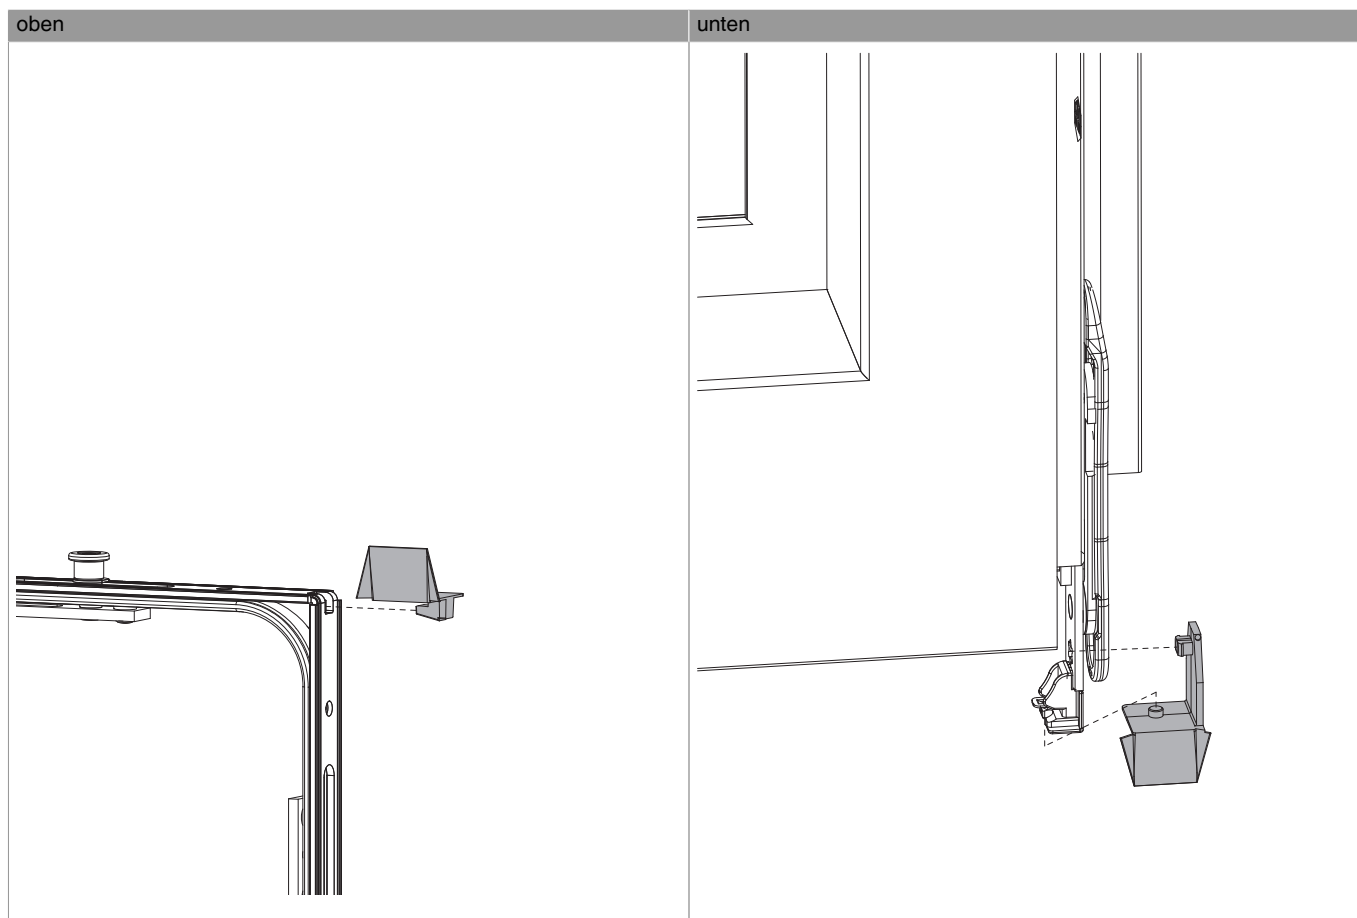

357076 - Spaltabdeckung MM 11V rechts unten Silber

Technische Zeichnung

				No
Silber	rechts unten	11V	100	357076

Einbau der Beschlagteile

357076 - Spaltabdeckung MM 11V rechts unten Silber

Montiert