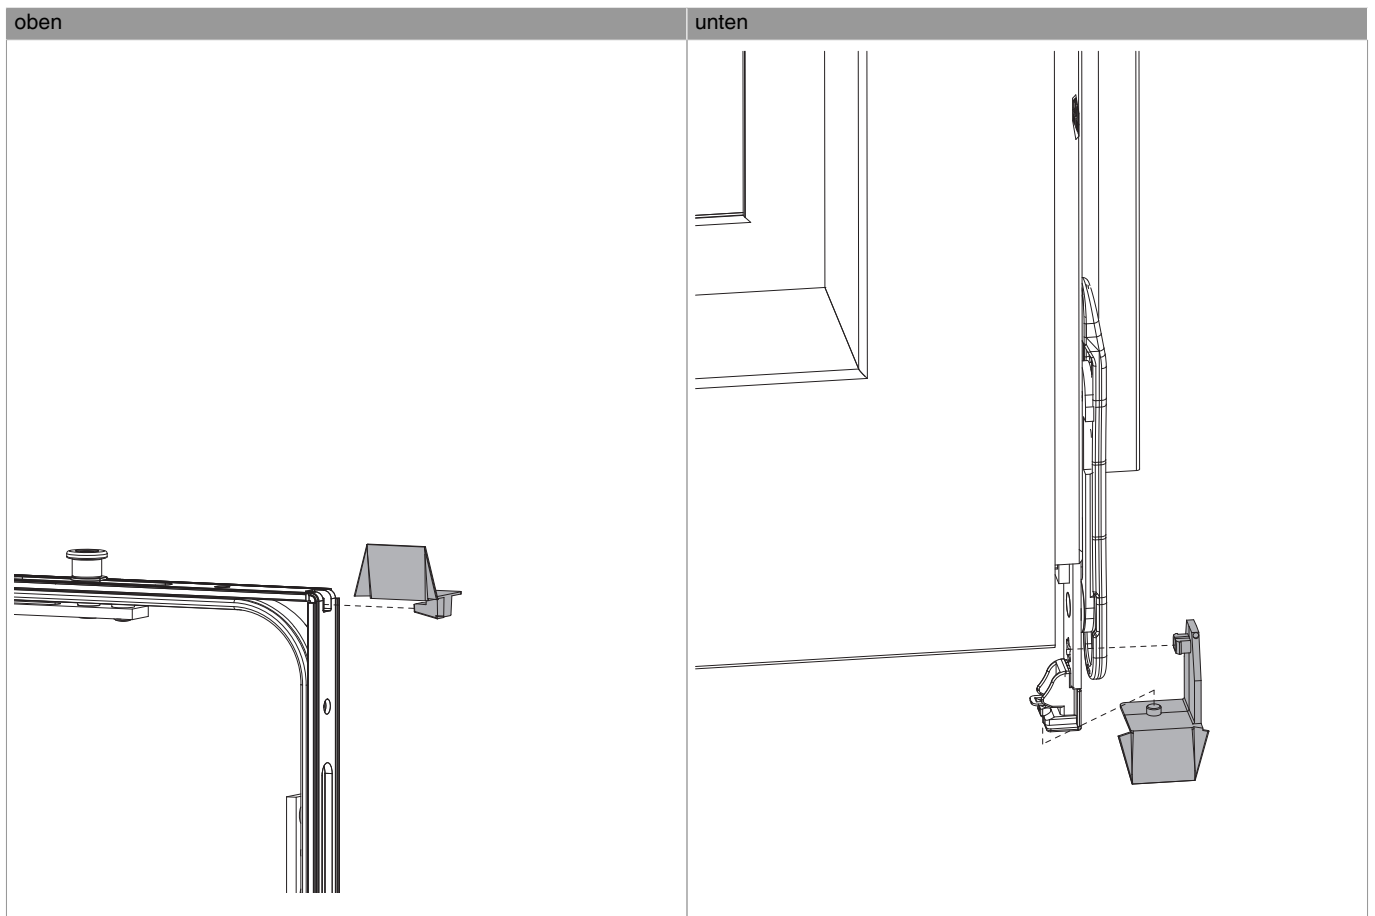

357079 - Spaltabdeckung MM 9V rechts unten Silber

Technische Zeichnung

				No
Silber	rechts unten	9V	100	357079

Einbau der Beschlagteile

357079 - Spaltabdeckung MM 9V rechts unten Silber

Montiert