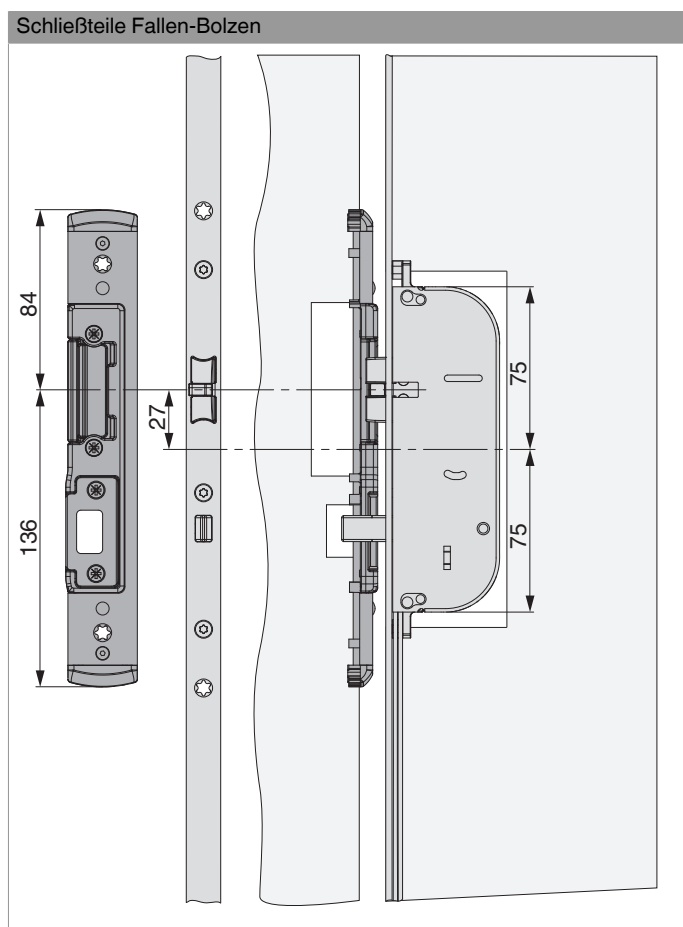

## 215550 - Fallen- und Bolzenschließteil rechts für PVC U-6/32/9 Silber

		L		B			No
Fallen- und Bolzenschließteil rechts für PVC U-6/32/9 Silber	rechts	220	6	32	9	20	215550

### Positionierung der Schließteile

## Bohr- und Fräsbild

Schließteile Fallen-Bolzen

\* Fräsung wird nur bei Verwendung eines E-Öffners benötigt.