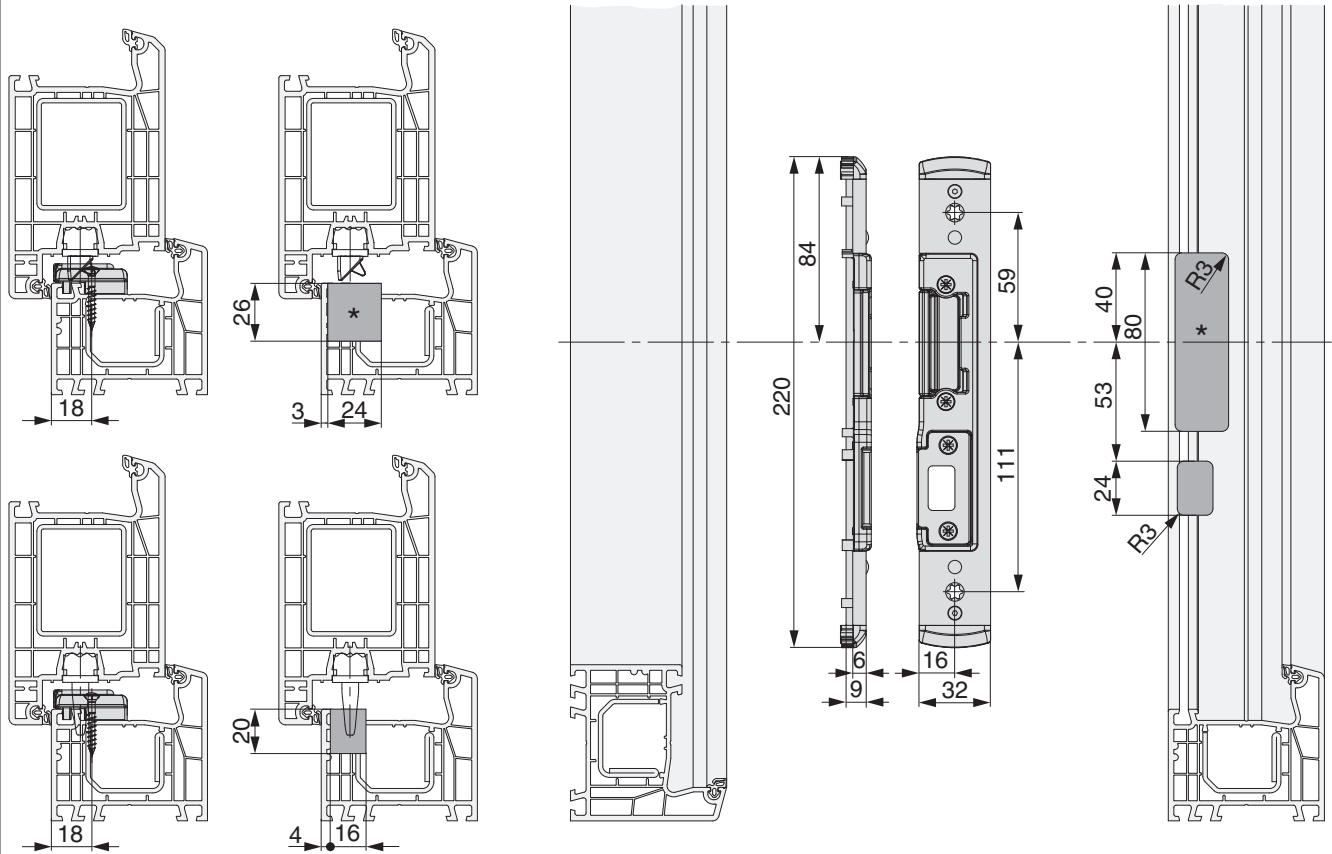

## 215550 - Fallen- und Bolzenschließteil rechts für PVC U-6/32/9 Silber

		L		B			No
Fallen- und Bolzenschließteil rechts für PVC U-6/32/9 Silber	rechts	220	6	32	9	20	215550

### Positionierung der Schließteile

## Bohr- und Fräsbild

Schließteile Fallen-Bolzen

\* Fräsung wird nur bei Verwendung eines E-Öffners benötigt.