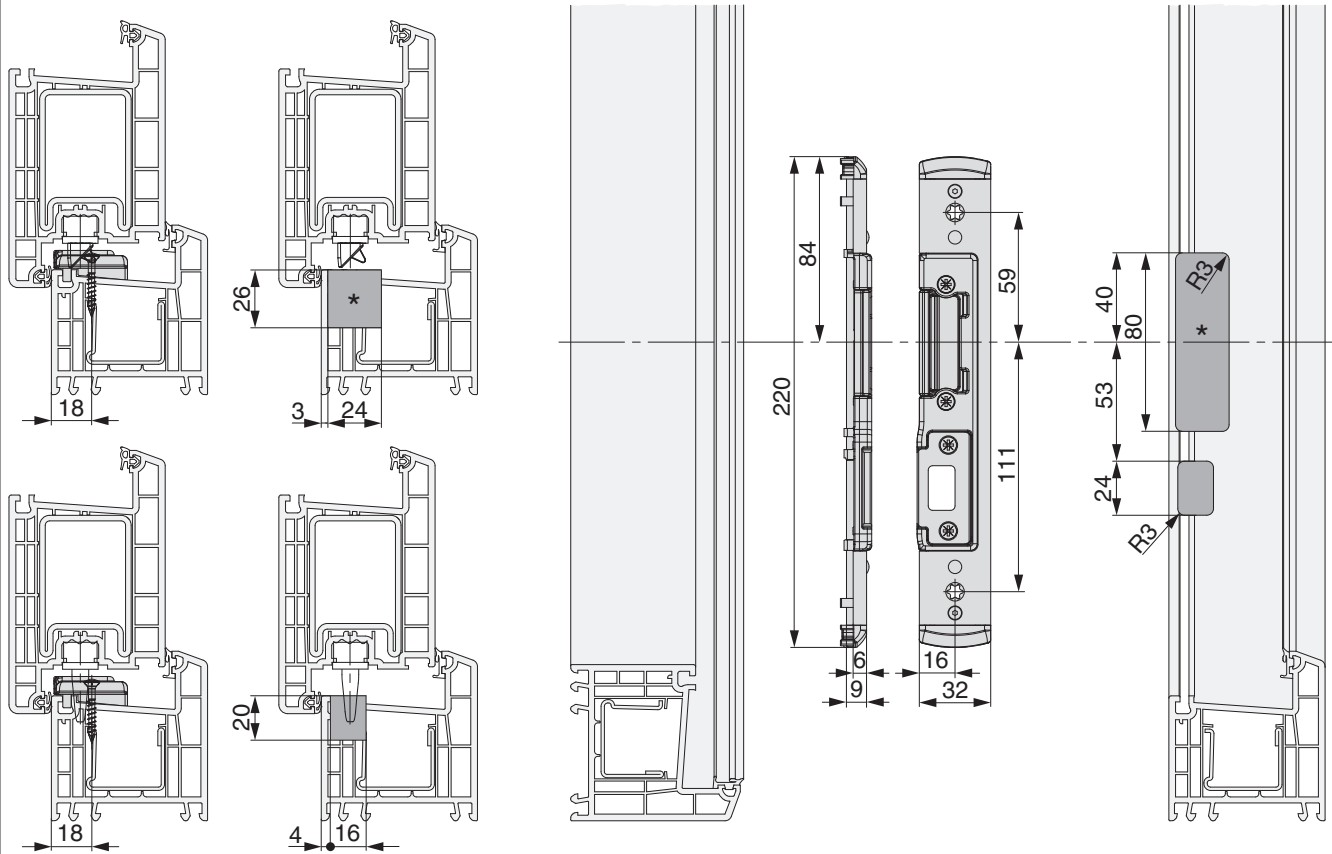

## 215594 - Fallen- und Bolzenschließteil rechts für PVC U-6/32/9 Silber

		<b>L</b>		<b>B</b>			<b>No</b>
Fallen- und Bolzenschließteil rechts für PVC U-6/32/9 Silber	rechts	220	6	32	9	20	215594

### Positionierung der Schließteile

Schließteile Fallen-Bolzen

## Bohr- und Fräsbild

Schließteile Fallen-Bolzen

\* Fräsung wird nur bei Verwendung eines E-Öffners benötigt.