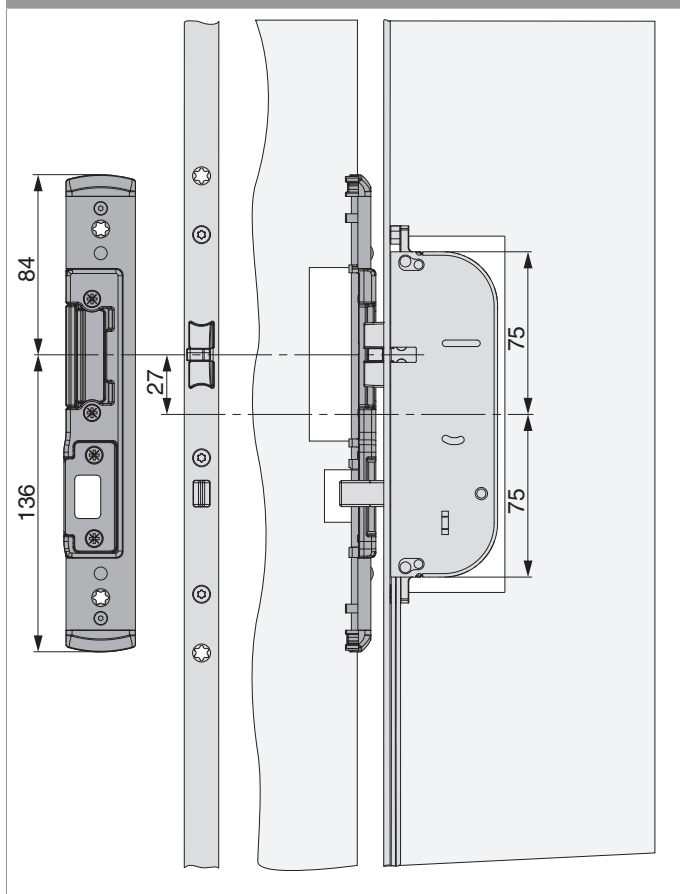

## 215594 - Fallen- und Bolzenschließteil rechts für PVC U-6/32/9 Silber

		<b>L</b>		<b>B</b>			<b>No</b>
Fallen- und Bolzenschließteil rechts für PVC U-6/32/9 Silber	rechts	220	6	32	9	20	215594

### Positionierung der Schließteile

Schließteile Fallen-Bolzen

## Bohr- und Fräsbild

Schließteile Fallen-Bolzen

\* Fräsung wird nur bei Verwendung eines E-Öffners benötigt.