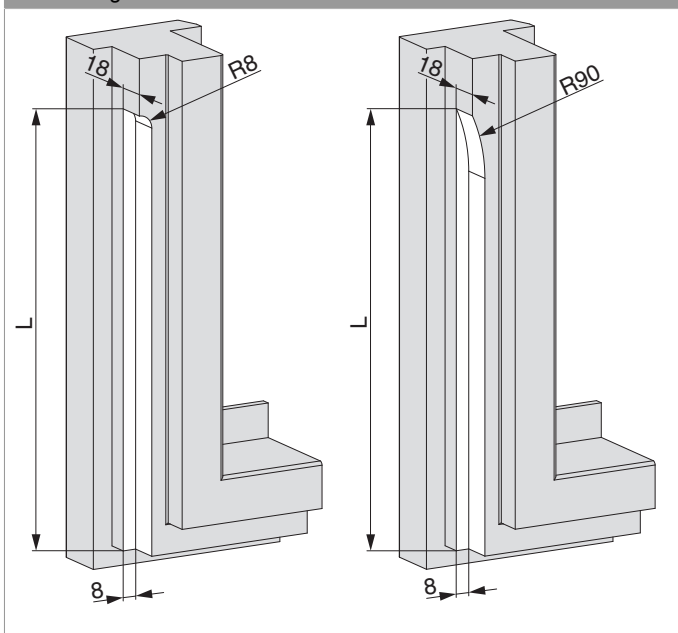

## 55989 - Haustürkantriegel R8 4L L=255

							<b>L</b>			<b>No</b>
Silber	4L		R8	18	10	18	255	4	20	55989 <sup>1)</sup>

<sup>1)</sup> Ansteckende 43718 für Verwendung 12 Luft

## 55989 - Haustürkatriegel R8 4L L=255

### Maßangaben