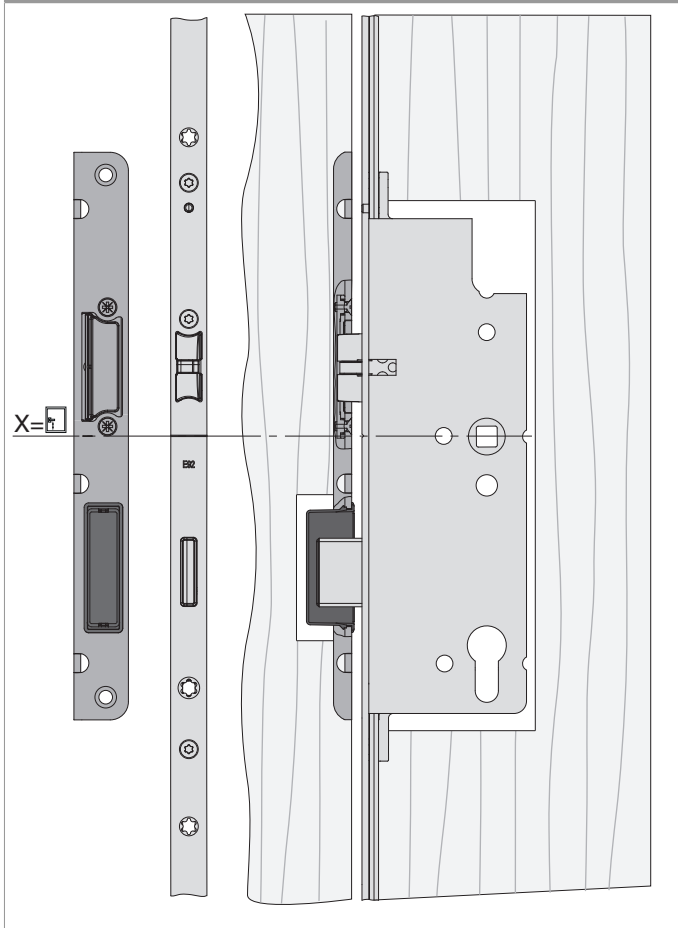

219378 - Fallen- und Riegel-Winkelschließblech A-TS links 4L 15V Silber

			L				No
Silber	links	Fallen- und Riegel-Winkelschließblech A-TS 4L 15V	250	8 x 26	5	20	219378 ¹⁾

¹⁾ Mit Fräseabdeckung 372926 verwendbar

Positionierung der Schließteile

Fallen- und Riegel-Winkelschließblech

Bohr- und Fräsbild

Fallen- und Riegel-Winkelschließblech