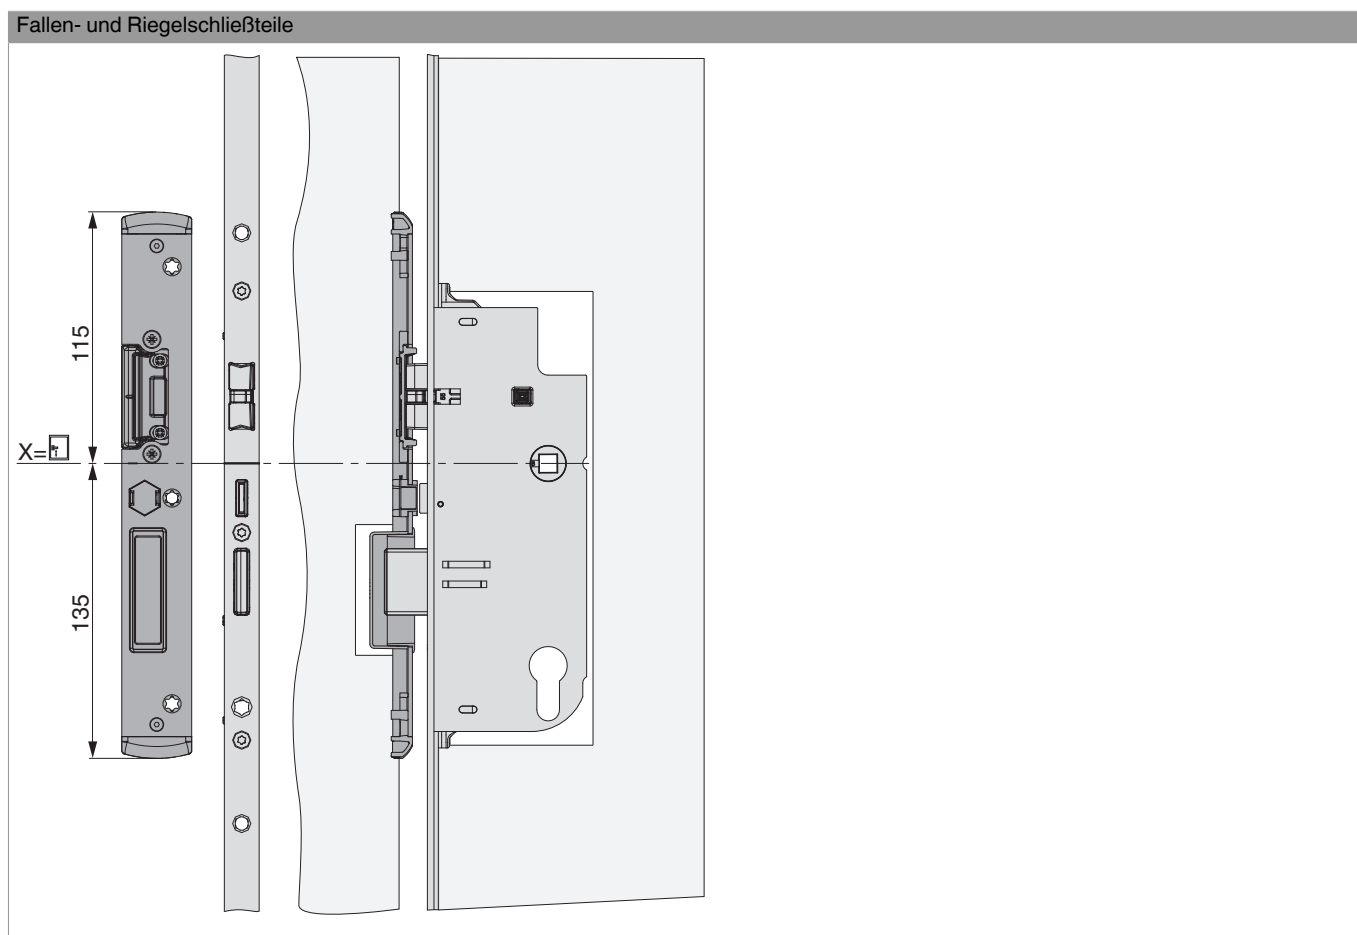

219431 - Fallen- und Riegelschließteil A-TS rechts für PVC U-6/32/9 Silber

		L		B			No
Fallen- und Riegelschließteil A-TS rechts für PVC U-6/32/9 Silber	rechts	250	6	32	9	20	219431 ¹⁾

¹⁾ Mit E-Öffner 478680 verwendbar

Positionierung der Schließteile

Bohr- und Fräsbild

Fallen- und Riegelschließteile