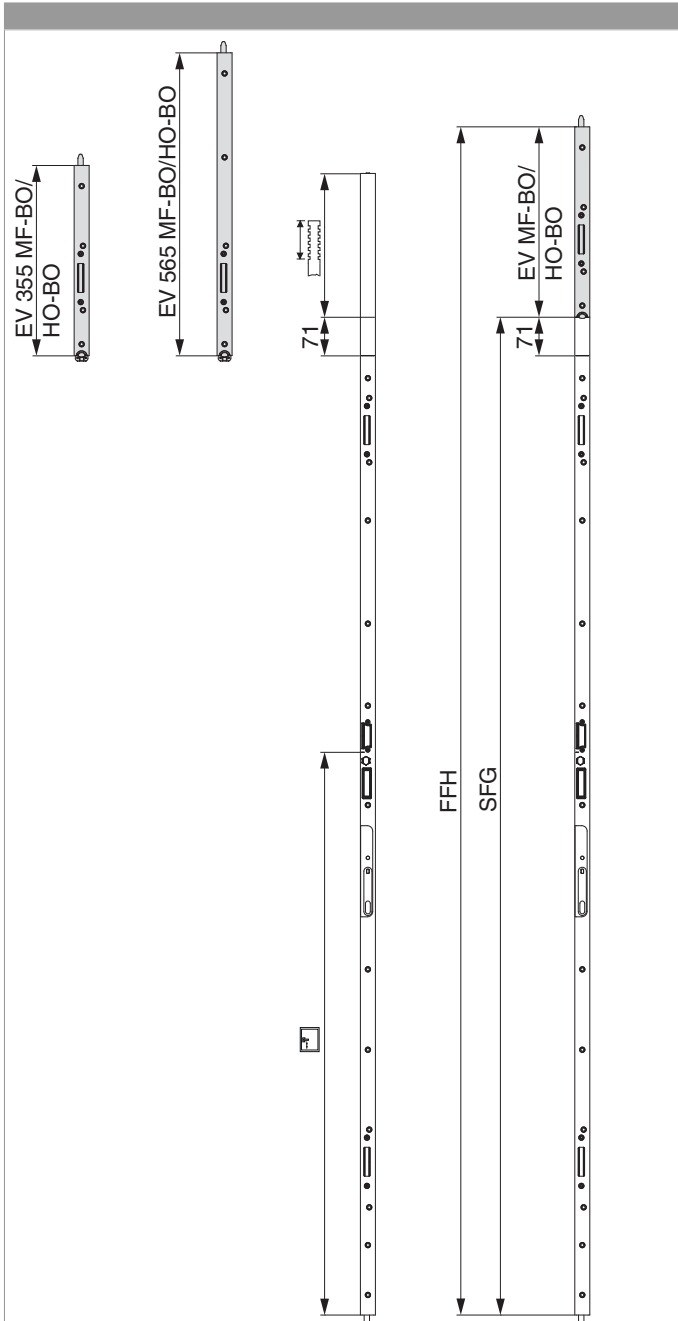

## 219441 - Endverschluss mit HO-BO Schließteil für Stulpflügelgetriebe 565 links silber 12L FT24 13V für Holz U-8/24/8

								<b>L</b>		<b>No</b>
silber	für Holz	12 L	13V	links	8	24	8	565	5	219441

### Positionierung

			Anwendungsbereiche	
			EV-Verlängerung 590 inkl. Schließteil + EV 125	EV-Verlängerung 590 inkl. Schließteil + EV 250
Verriegelung	Länge	Ablängbereich	FFH	FFH
3 HO-BO	2255	204	2970	3105
			↑	↑
			2766	2901

219441 - Endverschluss mit HO-BO Schließteil für  
Stulpflügelgetriebe 565 links silber 12L FT24 13V für Holz  
U-8/24/8

**Bestimmung der Länge des Stulpflügelgetriebes:**

Länge SFG = FFH - EV

Bsp.: FFH 2400 MM - EV 355 mm = Länge SFG 2045 mm

## Montage