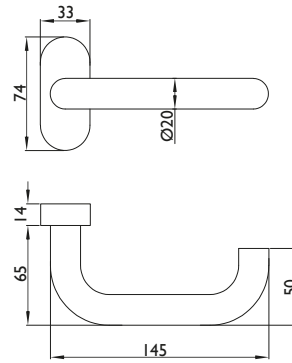

Der formschöne, elegante Rahmentürdrücker aus hochwertigem Edelstahl wird mittels verdeckter Verschraubung befestigt. Die mitgelieferte Befestigungslösung für Aluminiumtüren besteht aus Blindnietmutter und den dazu passenden metrischen Schrauben, die einen sicheren Sitz am Türflügel gewährleisten. Für die Befestigung an Kunststofftüren muss auf eine eigene Befestigungslösung zurückgegriffen werden.

Die blaugelb Cliprossette PZ oval (Art.-Nr. 9163925) ist separat erhältlich.

Produktvorteile:

- hochwertige Materialien
- geprüft nach DIN EN 1906:2012
- wartungsfreies Gleitlager und Hochhaltefeder für einen exakten Stand
- links/rechts verwendbar
- elegantes Erscheinungsbild an der Tür
- verdeckte Verschraubung

Technische Daten:

Material:	Edelstahl fein matt
Drückerlagerung:	fest/drehbar, mit Hochhaltefeder, wartungsfreies Gleitlager
Drücker-Innenvierkant:	8 mm
DIN-Richtung:	DIN links/rechts, beidseitig verwendbar mit Doppelfedersystem
Klassifizierungsschlüssel: DIN EN 1906: 2012	4 7 - B1 1 5 0 B
Eignung nach DIN EN 1906:	ja
Rosettenmaße:	33 x 74 mm (B x H)
Rosettenhöhe:	14 mm
Befestigung:	verdeckte Verschraubung Inhalt Befestigungsset: 1 x Vierkantstift 8x70 mm 2 x Schraube M5x25 mm A2, TX25 2 x Blindnietmutter Flachkopf M5x13 mm
Bohrdurchmesser für Blindnietmutter:	7,1 mm
Verpackungseinheit:	1 Stück (inklusive Befestigung)