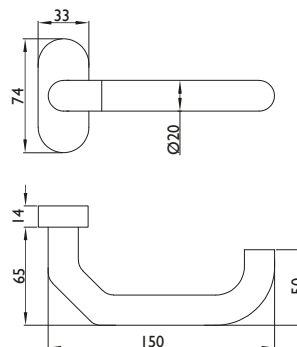

blaugelb RTD U-45°-Form Klasse 4

Der formschöne, elegante Rahmentürdrücker für Aluminium- und Kunststofftüren.

Produkteigenschaften:

Der blaugelb Rahmentürdrücker U-45°-Form Kl. 4 auf ovaler Rosette ist für Aluminium- und Kunststofftüren geeignet. Der Rahmentürdrücker weist ein wartungsfreies Gleitlager auf und durch die eingesetzte Hochhaltefeder ist eine exakte Drückerposition garantiert.

Der formschöne, elegante Rahmentürdrücker aus hochwertigem Edelstahl wird mittels verdeckter Verschraubung befestigt. Die mitgelieferte Befestigungslösung für Aluminiumtüren besteht aus Blindnietmutter und den dazu passenden metrischen Schrauben, die einen sicheren Sitz am Türflügel gewährleisten. Für die Befestigung an Kunststofftüren muss auf eine eigene Befestigungslösung zurückgegriffen werden.

Die blaugelb Cliprossette PZ oval (Art.-Nr. 9163925) ist separat erhältlich.

Produktvorteile:

- hochwertige Materialien
- geprüft nach DIN EN 1906:2012
- wartungsfreies Gleitlager und Hochhaltefeder für einen exakten Stand
- links/rechts verwendbar
- elegantes Erscheinungsbild an der Tür
- verdeckte Verschraubung

Technische Daten:

Material:	Edelstahl fein matt
Drückerlagerung:	fest/drehbar, mit Hochhaltefeder, wartungsfreies Gleitlager
Drücker-Innenvierkant:	8 mm
DIN-Richtung:	DIN links/rechts, beidseitig verwendbar mit Doppelfedersystem
Klassifizierungsschlüssel: DIN EN 1906: 2012	4 | 7 | - | B1 | 1 | 5 | 0 | B
Eignung nach DIN EN 1906:	ja
Rosettenmaße:	33 x 74 mm (B x H)
Rosettenhöhe:	14 mm
Befestigung:	verdeckte Verschraubung Inhalt Befestigungsset: 1 x Vierkantstift 8x70 mm 2 x Schraube M5x25 mm A2, TX25 2 x Blindnietmutter Flachkopf M5x13 mm
Bohrdurchmesser für Blindnietmutter:	7,1 mm
Verpackungseinheit:	1 Stück (inklusive Befestigung)

Artikelname	VE	Art-Nr.
blaugelb Rahmentürdrücker U-45°-Form Kl. 4 Edelstahl fein matt	1 Stück	9131129
blaugelb Cliprossette PZ oval 14 mm Edelstahl fein matt	1 Stück	9163925

Die auf diesem Dokument bereitgestellten Informationen entsprechen in bestem Wissen den uns vorliegenden Informationen und technischen Angaben, sie stellen jedoch keine Garantie gemäß § 443 BGB dar. Unsere Verarbeitungshinweise sind allgemein gültige Richtlinien und können aufgrund der vielfältigen Einsatz- und Verwendungsmöglichkeiten im Einzelfall abweichen. Sie entbinden daher nicht automatisch vor Eigenversuchen. Technische Änderungen und Weiterentwicklungen bleiben uns jederzeit vorbehalten.