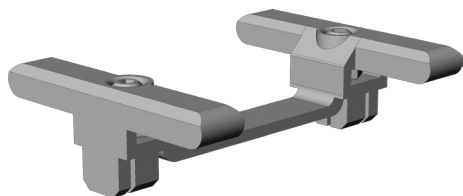

# LEHRE REITER 45 BLAU M5X14 ERSATZGARN. 4929629

Spezifikation	
Bauteiltyp	Lehre Reiter
Fensterwerkstoff	Aluminium, Holz, Kunststoff, Stahl
Anschlagseite	DIN links, DIN rechts
Farbe	blau
Anwendung Bauteil	Nesterlehren - Ersatzteil

# LEHRE REITER 45 BLAU M5X14 ERSATZGARN. 4929629

**Hinweis**

Für den bestimmungsmäßigen Gebrauch berücksichtigen Sie bitte die Informationen aus den Beschlagsübersichten, Montageanweisungen und Anwendungsdiagramme.

### Anschlagseite

Die Anschlagseite eines Fensterflügels kennzeichnet die Seite, an der über Beschläge und/oder Bänder der bewegliche Flügel mit dem feststehenden Blendrahmen verbunden ist. Sie beschreibt die Dreh- bzw. Öffnungsrichtung der Fenster und Türen. Nach DIN 107 wird dabei nach "DIN rechts" und "DIN links" unterschieden. Dabei wird davon ausgegangen, dass das Fenster vom Inneren des Gebäudes aus betrachtet wird.