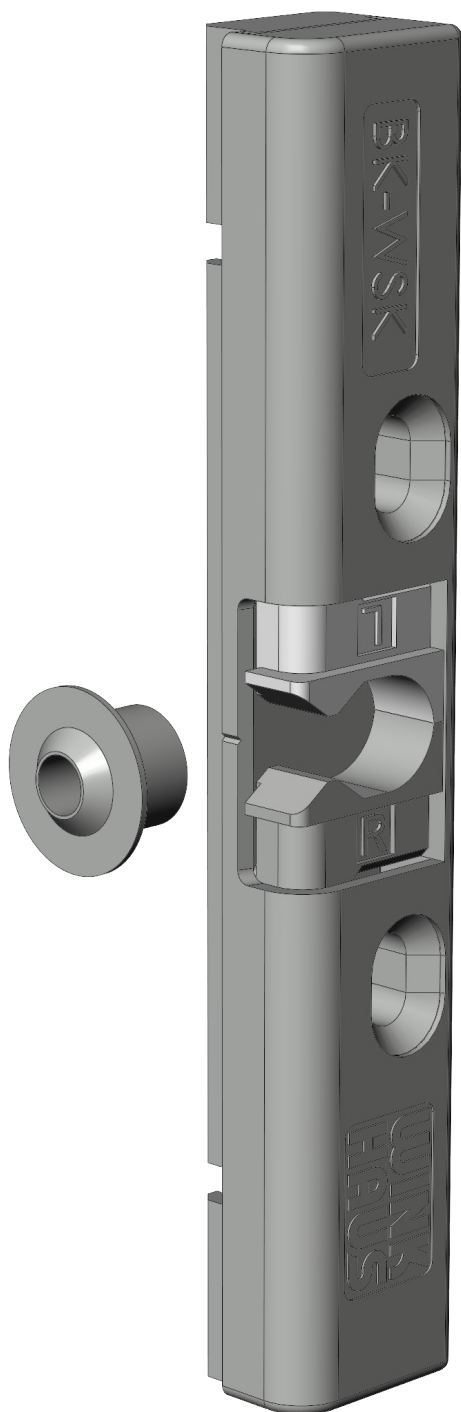

BALKONTÜRSCHNÄPPER BK 73 RC SL 4935920

Spezifikation	
Bauteiltyp	Balkontürschnäpper - RT
Fensterwerkstoff	Aluminium
Falzluft	12 mm
Bauteiltiefe	17 mm
Anpressdruckverstellung	nein
Farbe	silber
Oberfläche	verzinkt
Beuteilsitz	Blendrahmen - verdecktliegend
Bauteillänge	105 mm
Schraubachse 1	4.2 mm
Verpackung	Mehrweg

BALKONTÜRSCHNÄPPER BK 73 RC SL 4935920

Hinweis

Für den bestimmungsmäßigen Gebrauch berücksichtigen Sie bitte die Informationen aus den Beschlagsübersichten, Montageanweisungen und Anwendungsdiagramme.

Alle Rechte und Änderungen vorbehalten

BALKONTÜRSCHNÄPPER BK 73 RC SL 4935920

Legende

Schraubachse 1

Die Schraubachse 1 beschreibt den Abstand der vorderen Schrauben zur Vorderkante des Schließblechs. Die Vorderkante des Schließblechs zeigt zur Öffnungsseite des Fensters bzw. der Tür.

S = Schließblech

X = Schraubachse 1