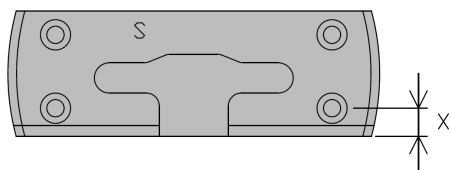

BALKONTÜRSCHNÄPPER BK 73 RC SL 4935920

Spezifikation	
Bauteiltyp	Balkontürschnäpper - RT
Fensterwerkstoff	Aluminium
Falzluft	12 mm
Bauteiltiefe	17 mm
Anpressdruckverstellung	nein
Farbe	silber
Oberfläche	verzinkt
Beuteilsitz	Blendrahmen - verdecktliegend
Bauteillänge	105 mm
Schraubachse 1	4.2 mm
Verpackung	Mehrweg

BALKONTÜRSCHNÄPPER BK 73 RC SL 4935920

Hinweis

Für den bestimmungsmäßigen Gebrauch berücksichtigen Sie bitte die Informationen aus den Beschlagsübersichten, Montageanweisungen und Anwendungsdiagramme.

Alle Rechte und Änderungen vorbehalten

BALKONTÜRSCHNÄPPER BK 73 RC SL 4935920

Legende

Schraubachse 1

Die Schraubachse 1 beschreibt den Abstand der vorderen Schrauben zur Vorderkante des Schließblechs. Die Vorderkante des Schließblechs zeigt zur Öffnungsseite des Fensters bzw. der Tür.

S = Schließblech

X = Schraubachse 1