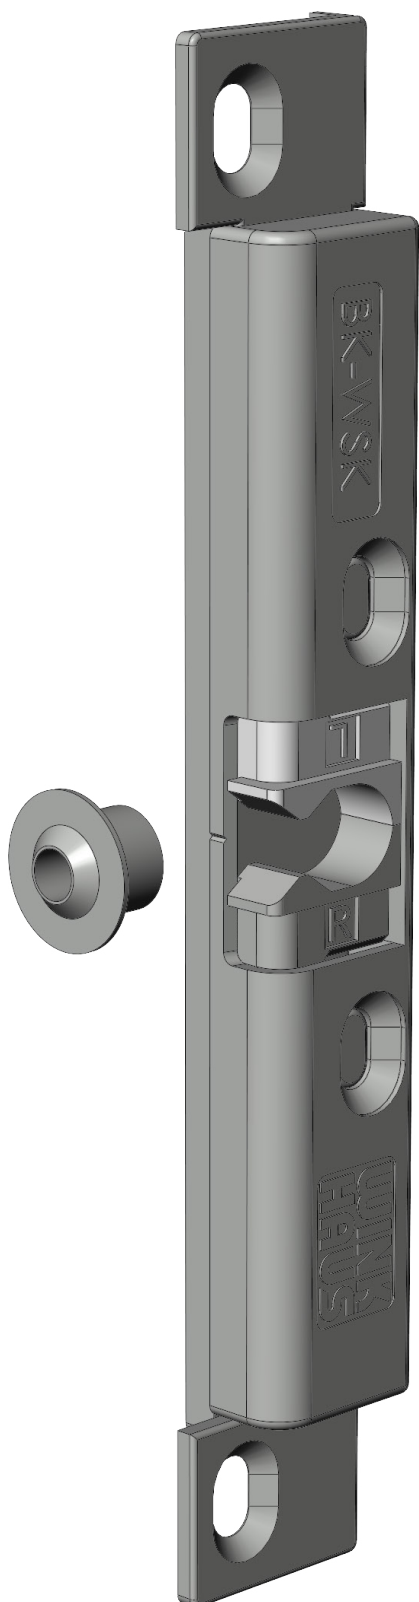

BALKONTÜRSCHNÄPPER BK 60 LK.N-GR 5033807

Spezifikation	
Bauteiltyp	Balkontürschnäpper - RT
Fensterwerkstoff	Kunststoff
Falzluft	12 mm
Bauteiltiefe	21 mm
Anpressdruckverstellung	nein
Farbe	silber
Oberfläche	verzinkt
Beuteilsitz	Blendrahmen - verdecktliegend
Bauteillänge	138 mm
Schraubachse 1	14.5 mm
Verpackung	Mehrweg

BALKONTÜRSCHNÄPPER BK 60 LK.N-GR 5033807

Hinweis

Für den bestimmungsmäßigen Gebrauch berücksichtigen Sie bitte die Informationen aus den Beschlagsübersichten, Montageanweisungen und Anwendungsdiagramme.

Alle Rechte und Änderungen vorbehalten

BALKONTÜRSCHNÄPPER BK 60 LK.N-GR 5033807

Legende

Schraubachse 1

Die Schraubachse 1 beschreibt den Abstand der vorderen Schrauben zur Vorderkante des Schließblechs. Die Vorderkante des Schließblechs zeigt zur Öffnungsseite des Fensters bzw. der Tür.

S = Schließblech

X = Schraubachse 1