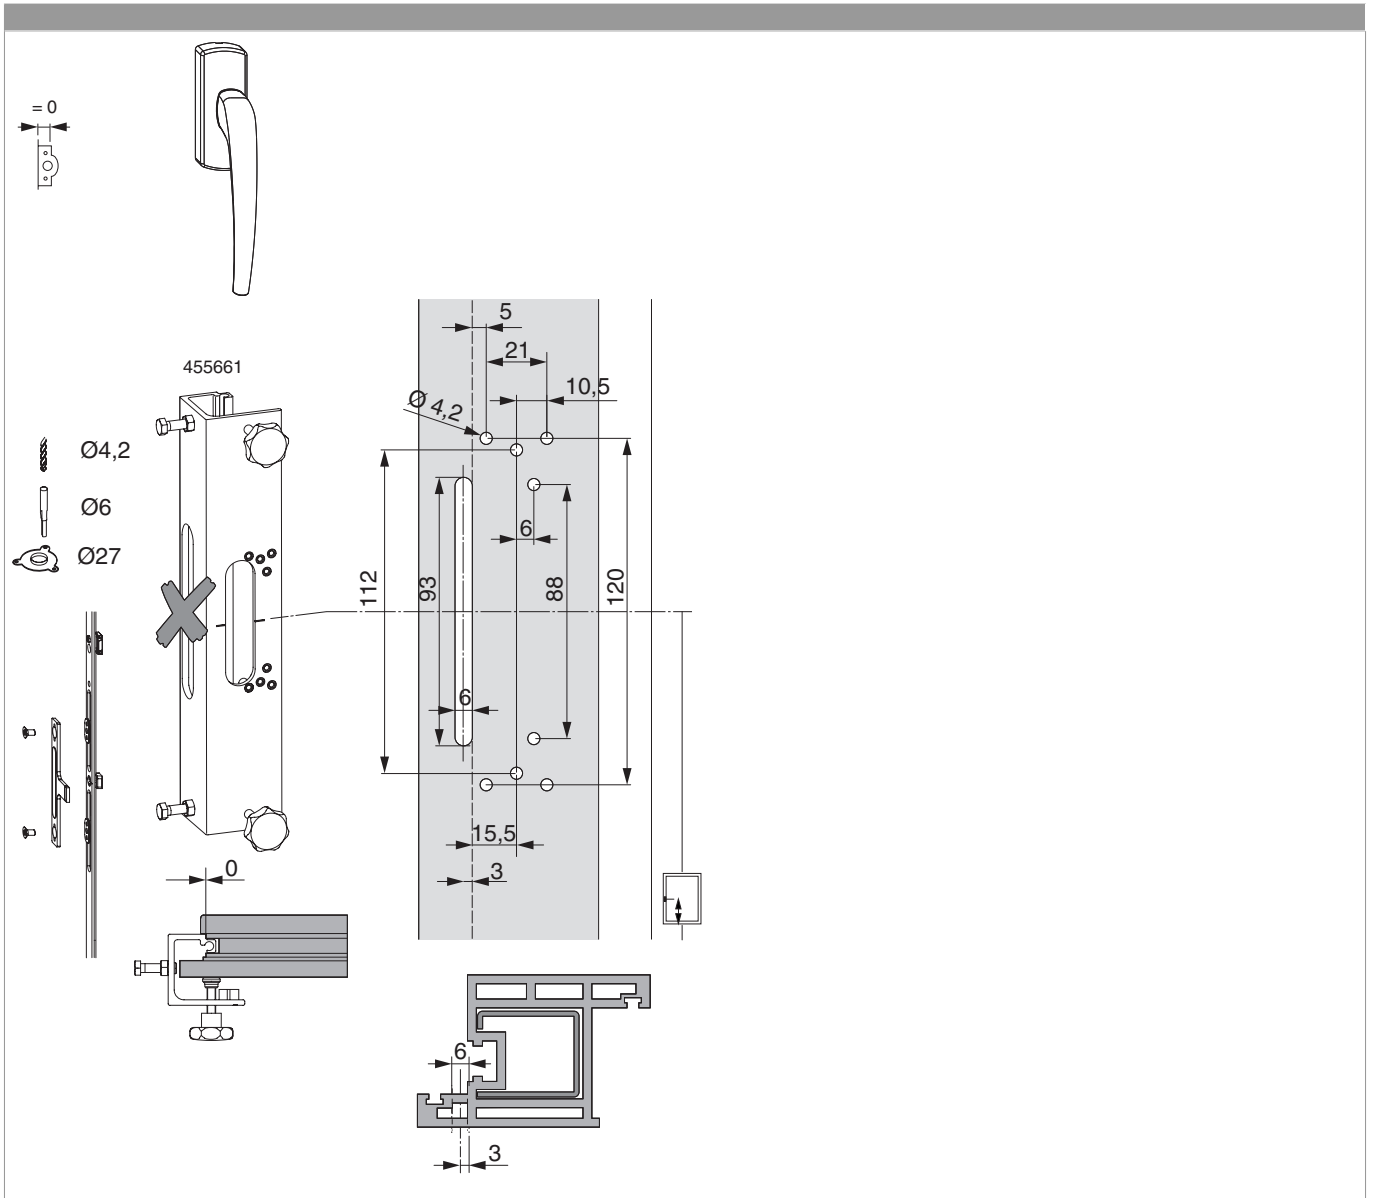

## 455767 - SKB-Z Griff mit Aufsatzgetrieb Standard Innengriff mit 45° Raste Sperrzylinder mit Nocken 4 mit Schrauben 4,8x45 cremeweiss RAL 9001 seidenglanz rechts mit Aufdruck Maco - Logo

### Technische Zeichnung

							<b>No</b>
cremeweiss	RAL 9001	pulverbeschichtet	73	53	rechts	1	455767

**455767 - SKB-Z Griff mit Aufsatzgetrieb Standard  
Innengriff mit 45° Raste Sperrzylinder mit Nocken 4 mit  
Schrauben 4,8x45 cremeweiss RAL 9001 seidenglanz  
rechts mit Aufdruck Maco - Logo**

**Bohr- und Fräsbild**

**455767 - SKB-Z Griff mit Aufsatzgetrieb Standard  
Innengriff mit 45° Raste Sperrzylinder mit Nocken 4 mit  
Schrauben 4,8x45 cremeweiss RAL 9001 seidenglanz  
rechts mit Aufdruck Maco - Logo**