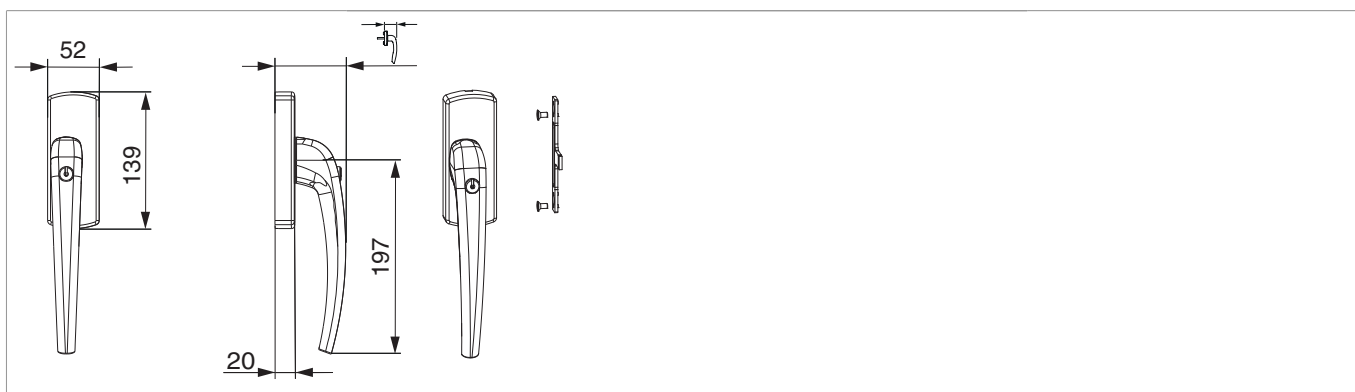

## 455767 - SKB-Z Griff mit Aufsatzgetrieb Standard Innengriff mit 45° Raste Sperrzylinder mit Nocken 4 mit Schrauben 4,8x45 cremeweiss RAL 9001 seidenglanz rechts mit Aufdruck Maco - Logo

### Technische Zeichnung

							<b>No</b>
cremeweiss	RAL 9001	pulverbeschichtet	73	53	rechts	1	455767

**455767 - SKB-Z Griff mit Aufsatzgetrieb Standard  
Innengriff mit 45° Raste Sperrzylinder mit Nocken 4 mit  
Schrauben 4,8x45 cremeweiss RAL 9001 seidenglanz  
rechts mit Aufdruck Maco - Logo**

**Bohr- und Fräsbild**

**455767 - SKB-Z Griff mit Aufsatzgetrieb Standard  
Innengriff mit 45° Raste Sperrzylinder mit Nocken 4 mit  
Schrauben 4,8x45 cremeweiss RAL 9001 seidenglanz  
rechts mit Aufdruck Maco - Logo**