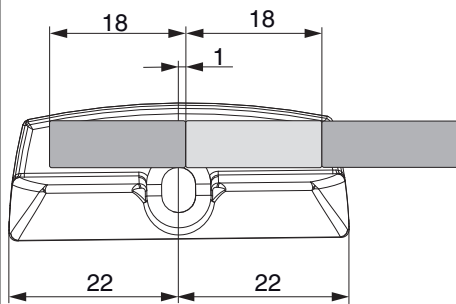

465940 - Rastplattengarnitur SKB-SE/Z Eurofalz 30 mm Silber

Technische Zeichnung

			No
Silber	Rastplattengarnitur SKB-SE/Z Eurofalz 30 mm	50	465940

Profilschnitte

12L 30FT - 1fig.

465940 - Rastplattengarnitur SKB-SE/Z Eurofalz 30 mm Silber

12L 30FT - 2flg.

Positionierung der Schließteile

SKB-SE

SKB-Z