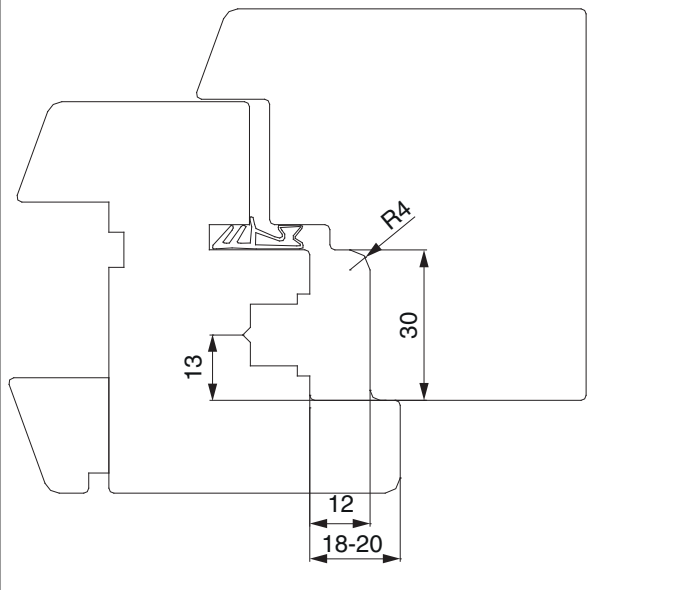

465940 - Rastplattengarnitur SKB-SE/Z Eurofalz 30 mm Silber

Technische Zeichnung

			No
Silber	Rastplattengarnitur SKB-SE/Z Eurofalz 30 mm	50	465940

Profilschnitte

12L 30FT - 1fig.

465940 - Rastplattengarnitur SKB-SE/Z Eurofalz 30 mm Silber

12L 30FT - 2flg.

Positionierung der Schließteile

SKB-SE

SKB-Z