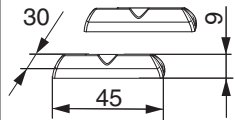

465940 - Rastplattengarnitur SKB-SE/Z Eurofalz 30 mm Silber

Technische Zeichnung

			No
Silber	Rastplattengarnitur SKB-SE/Z Eurofalz 30 mm	50	465940

Profilschnitte

12L 30FT - 1fig.

465940 - Rastplattengarnitur SKB-SE/Z Eurofalz 30 mm Silber

12L 30FT - 2flg.

Positionierung der Schließteile

SKB-SE

SKB-Z