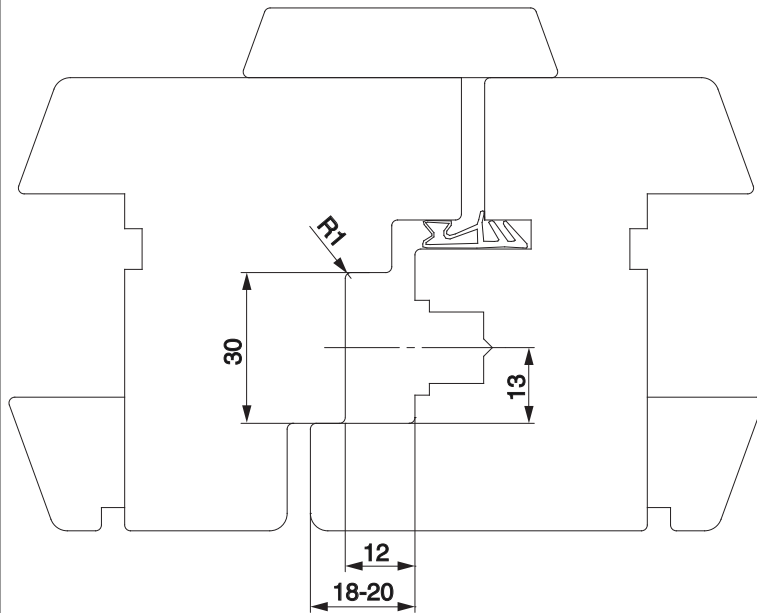

465940 - Rastplattengarnitur SKB-SE/Z Eurofalz 30 mm Silber

Technische Zeichnung

			No
Silber	Rastplattengarnitur SKB-SE/Z Eurofalz 30 mm	50	465940

Profilschnitte

12L 30FT - 1fig.

465940 - Rastplattengarnitur SKB-SE/Z Eurofalz 30 mm Silber

12L 30FT - 2flg.

Positionierung der Schließteile

SKB-SE

SKB-Z