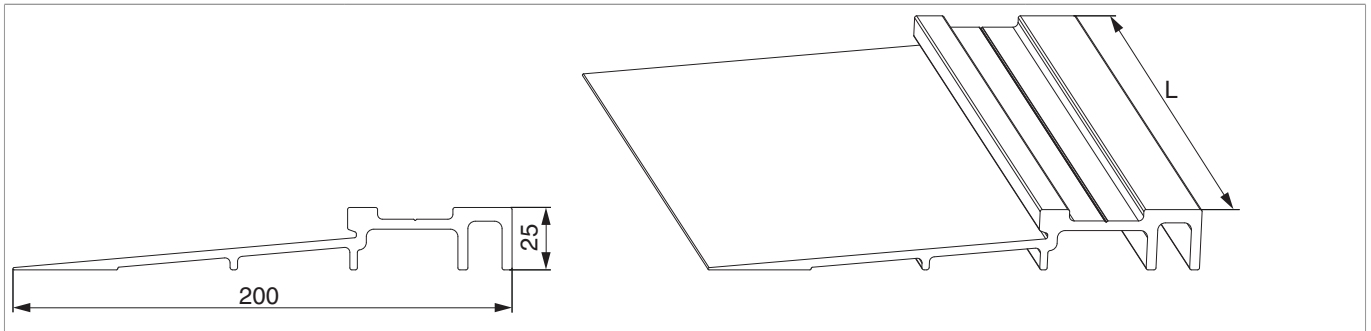

462288 - Rahmenabdeckung HS GFK B=200 mm H=25 mm L=3.500mm Silber

Technische Zeichnung

			L		No
Silber	Rahmenabdeckung HS GFK	B=200 mm H=25 mm	3.500	1	462288